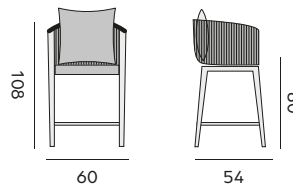

Gabon

bar chair

sock 8 cm, fabric olefin, quick dry foam

chaise de bar

chaussette 8 cm, tissu oléfine, mousse séchage rapide

1. **97622** | alu charcoal – rope olefin dark grey
   alu charcoal – corde oléfine gris foncée
2. **97623** | alu white – rope olefin light grey
   alu blanc – corde oléfine grise claire