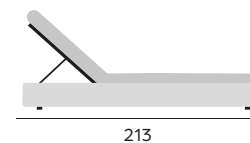

Trenti

sunlounger, fabric agora
lit bain de soleil, tissu agora

97977 | alu charcoal, senda dragon
alu charcoal, senda dragon

protection cover – housse de protection, p. 144