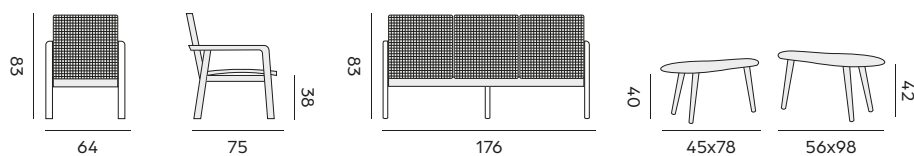

coffee table (2 pieces) – *table basse (set 2 pièces)*

1. **97629** | alu white, *alu blanc*
2. **97631** | alu black, *alu noir*

Margarite

iron legs black, recycled teak top
pieds en acier noir, plateau en teck recyclé

round coffee table – *table basse ronde*

1. **99971** | Ø40 H36
2. **99972** | Ø70 H42
3. **99973** | Ø100 H47