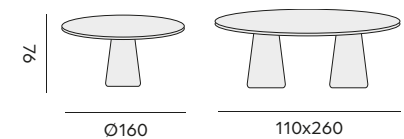

rectangular table – *table rectangulaire*

97816 | cement base, teak top, 110x260
base en ciment, plateau en teck, 110x260