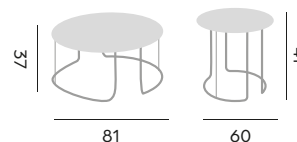

Midleton

coffee table – table basse

97183 | alu sand, ceramic top
alu sable, plateau en céramique

Lagos

coffee table (2 pieces)
table basse (2 pièces)

98203 | alu charcoal, ceramic charcoal
alu charcoal, céramique charc