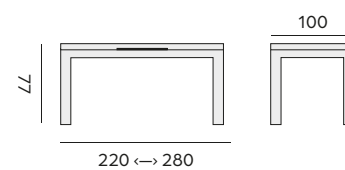

Coppi

automatic rectangular extendable table

table extensible rectangulaire automatique

97755 | alu charcoal, ceramic dark grey, 90x160 ↔ 210
alu charcoal, plateau en céramique gris foncé, 90x160 ↔ 210

97757 | alu white, ceramic white, 90x160 ↔ 210
alu blanc, plateau en céramique blanc, 90x160 ↔ 210

97756 | alu charcoal, ceramic dark grey, 100x220 ↔ 280
alu charcoal, plateau en céramique gris foncé, 100x220 ↔ 280

97758 | alu white, ceramic white, 100x220 ↔ 280
alu blanc, plateau en céramique blanc, 100x220 ↔ 280