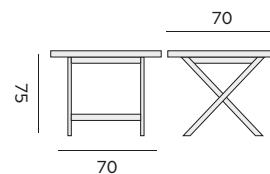

Blackburn

square folding coffee table
table d'appoint carrée pliante

- 99090 | teak 70x70
  teck 70x70