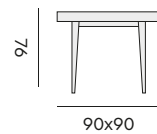

Basel

square table – *table carrée*

98020 | alu charcoal, HPL top, 90x90
alu charcoal, plateau en HPL, 90x90