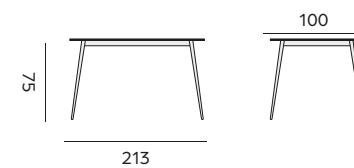

Helsinki

rectangular table – *table rectangulaire*

95036 | teak, Duranite® top white, 100x213
teck, plateau en Duranite® blanc, 100x213