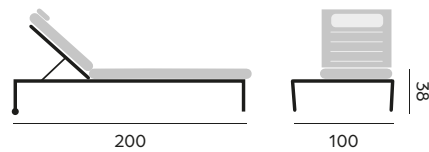

Barcelona

sunlounger – *lit bain de soleil*
wheels, headrest
tablet sintered stone, fabric olefin
roues, repose tête
tablette céramique, tissu oléfine

97409 | alu charcoal, cushion dark grey
alu charcoal, coussin gris foncé

97410 | alu white, cushion light grey
alu blanc, coussin gris clair