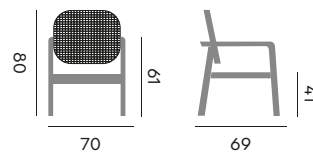

Midleton

1-seat – fauteuil

1. **97171** | alu sand, rope beige, teak armrests
   alu sable, corde beige, accoudoirs en teak
2. **97185** | cushion sunproof
   coussin sunproof

70

69