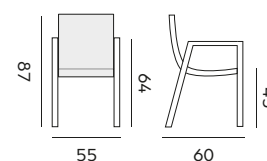

97185 cushion sunproof
coussin sunproof

82

Aruba

stackable armchair – *fauteuil empilable*

- 97573** alu charcoal, rope textylène black
alu charcoal, cordes textilènes noires
- 97575** alu black, rope textylène black,
teak armrest
alu noir, cordes textilènes noires,
accoudoirs en teck
- 97793** alu linnen, rope beige,
teak armrest
alu lin, cordes beige,
accoudoirs en teck