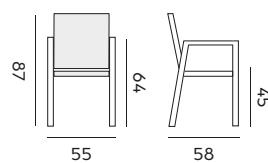

Bastia

stackable armchair – *fauteuil empilable*

- 97218 | flat wicker antracite
résine tressée plate antracite

Bari

stackable armchair – *fauteuil empilable*

- 97256 | alu white, textylène light grey
alu blanc, textilène gris clair
- 97293 | alu charcoal, textylène silver grey
alu charcoal, textilène gris argent