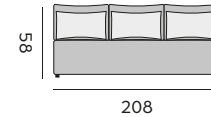

3-seat, arm left – canapé 3P accoudoir gauche

- **97972** | teak, twitell IO + cushions – *teck, twitell IO + coussins*
- **98104** | teak, mario siesta ecru + cushions – *teck, mario siesta écru + coussins*
- **97985** | alu white, bruma niebla + cushions – *alu blanc, bruma niebla + coussins*