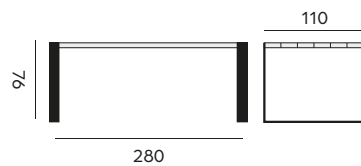

101

Alice

iron frame, recycled teak top
armature acier, plateau teck recyclé

rectangular table – *table rectangulaire*

99755 iron black 110x280
acier noir 110x280

99756 iron linnen 110x280
acier lin 110x280