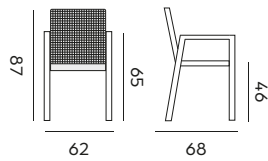

Diego

stackable armchair – *fauteuil empilable*

- 97752** alu black, rope olefin black,
teak armrest
*alu noir, cordes oléfine noires,
accoudoirs en teck*
- 97792** alu linnen, rope beige,
teak armrest
*alu lin, cordes beiges,
accoudoirs en teck*