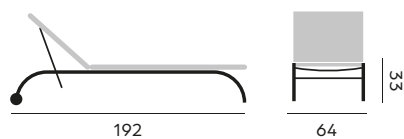

Zaragoza

stackable sunlounger, wheels

lit bain de soleil empilable, roues

97291 | alu white, textylène light grey
alu blanc, textilène gris clair