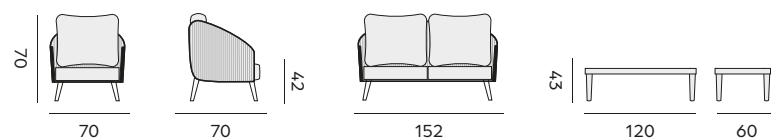

loungeset – ensemble de salon

1. **97695** | alu charcoal – cushions/rope dark grey
   alu charcoal – coussin/corde grise foncée