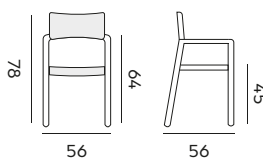

Chili

stackable padded armchair
inserted cushion quick dry foam
fauteuil empilable rembourré
mousse séchage rapide

- **96182** | alu charcoal, textylène antracite
  alu charcoal, textylène antracite
- **96183** | alu white, textylène white/sand
  alu blanc, textylène blanc/sable
- **97157** | alu sand, textylène beige
  alu sable, textylène beige