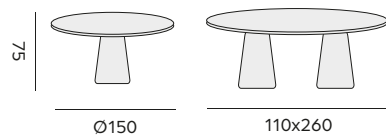

Romero

table, *table*

1. **97166** | alu sand, ceramic top romano travertino white 12mm, 150x150
   alu sable, plateau en céramique romano travertino white 12mm, 150x150
2. **97167** | alu sand, ceramic top romano travertino white 12mm, 110x260
   alu sable, plateau en céramique romano travertino white 12mm, 110x260