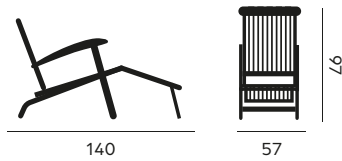

Bali

sunlounger, cushion stinson
lit bain de soleil, coussin stinson

95050 | teak, cushion ecru
teck, coussin écreu

134

Belfast

steamer
chaise longue

99111 | teak (cushion p. 123)
teck (coussin p. 123)

Oxford