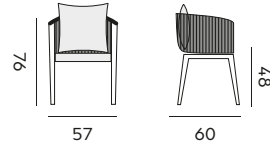

Uno

dining chair – *fauteuil*

97694 alu white, cushion sunproof grey
rope olefin light grey
*alu blanc, coussin sunproof gris
corde oléfine grise claire*

97697 alu charcoal, cushion olefin dark grey
rope olefin dark grey
*alu charcoal, coussin oléfine gris foncé
corde oléfine grise foncée*