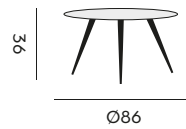

coffee table – table basse

- **96086** | alu green
  alu vert
- **96115** | alu white
  alu blanc