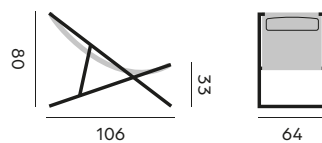

Denia

beacher – *transat*

- **97543** | alu charcoal, textylène silver grey
  alu charcoal, textilène gris argent
- **97112** | alu white, textylène light grey
  alu blanc, textilène gris clair