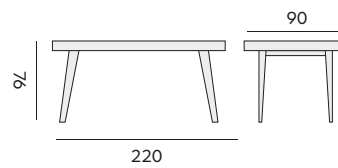

Corsica

rectangular table – *table rectangulaire*

- 97651 | alu charcoal, teak top, 90x220
  alu charcoal, plateau en teck, 90x220
- 97671 | alu white, teak top, 90x220
  alu blanc, plateau en teck, 90x220