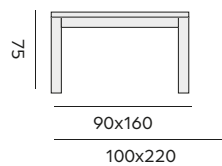

Java

round table – *table ronde*

- 95051 | teak Ø135
  teck Ø135
- 95056 | teak Ø165
  teck Ø165

98

Norwich

square table – *table carrée*

- 99087 | teak 80x80
  teck 80x80

rectangular table – *table rectangulaire*

- 99088 | teak 90x160
  teck 90x160
- 99089 | teak 100x220
  teck 100x220

Blackburn

square folding coffee table
table d'appoint carrée pliante

- 99090 | teak 70x70
  teck 70x70