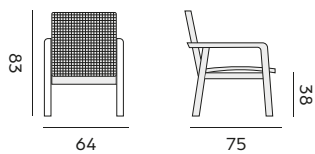

Diego

1-seat – fauteuil

1. **97768** | alu white, rope olefin light grey
   alu blanc, corde oléfine grise claire
2. **97753** | alu black, rope black, teak armrest
   alu noir, corde noir, accoudoirs en teck

75