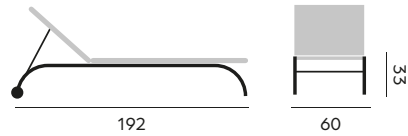

Navarro

stackable sunlounger, wheels

lit bain de soleil empilable, roues

1. **97124** | alu white, textylène light grey
   alu blanc, textilène gris clair
2. **97542** | alu charcoal, textylène silver grey
   alu charcoal, textilène gris argent