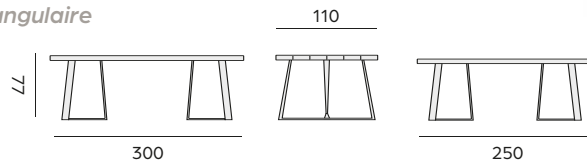

rectangular table – *table rectangulaire*

- **99970** | 110x300
- **99986** | 110x250