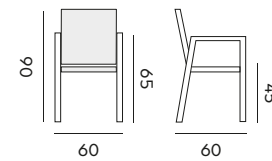

Lisboa

stackable armchair – *fauteuil empilable*

98201 | alu charcoal, textylène dark grey
teak armrest
alu charcoal, textilène gris foncé
accoudoirs en teck