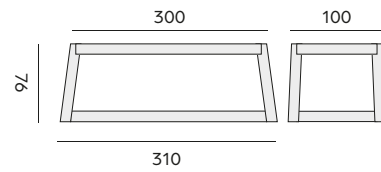

Paris

stackable armchair – *fauteuil empilable*

- 97211** | alu lime green
alu vert lime

Hermosa

rectangular table – *table rectangulaire*

99966 | recycled teak 100x300
teck recyclé 100x300

Cottage

rectangular table – *table rectangulaire*