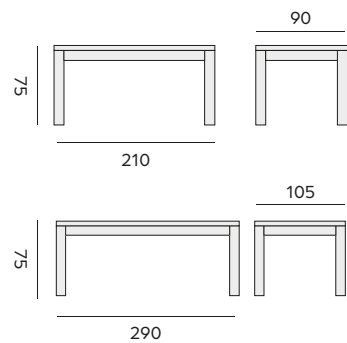

99762 | recycled teak 80x80
teck recyclé 80x80

Tunis

rectangular table – *table rectangulaire*

97452 teak 90x210
teck 90x210

97453 teak 105x290
teck 105x290

What is recycled teak wood?

Qu'est-ce que le teck recyclé ?