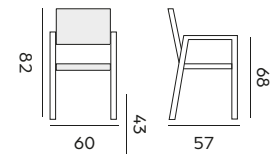

Semarang

dining chair – *fauteuil*

95054 | teak, *teck*

cushion – *coussin* H4 W55 D60

95057 | sunbrella heritage papyrus
sunbrella heritage papyrus