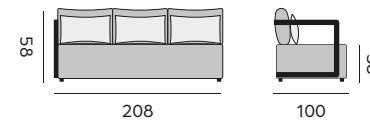

3-seat, arm right – canapé 3P accoudoir droit

- **97973** | teak, twitell IO + cushions – *teck, twitell IO + coussins*
- **98105** | teak, mario siesta ecru + cushions – *teck, mario siesta écru + coussins*
- **97984** | alu white, bruma niebla + cushions – *alu blanc, bruma niebla + coussins*