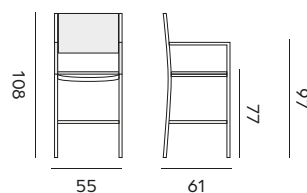

Poniente

bar chair – *chaise de bar*

1. **94056** | alu charcoal – textylène silver grey
   alu charcoal – textilène gris argent
2. **94057** | alu white – textylène light grey
   alu blanc – textilène gris clair