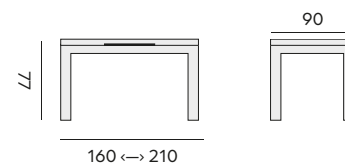

Coppi

automatic rectangular extendable table

table extensible rectangulaire automatique

97755 | alu charcoal, ceramic dark grey, 90x160 ↔ 210
alu charcoal, plateau en céramique gris foncé, 90x160 ↔ 210

97757 | alu white, ceramic white, 90x160 ↔ 210
alu blanc, plateau en céramique blanc, 90x160 ↔ 210

97756 | alu charcoal, ceramic dark grey, 100x220 ↔ 280
alu charcoal, plateau en céramique gris foncé, 100x220 ↔ 280

97758 | alu white, ceramic white, 100x220 ↔ 280
alu blanc, plateau en céramique blanc, 100x220 ↔ 280