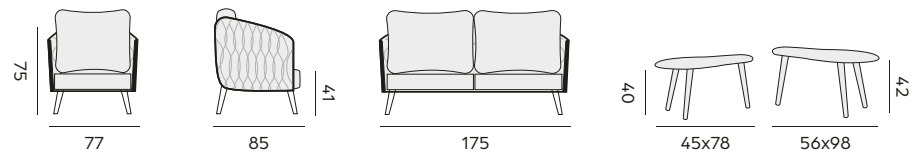

40

1-seat – fauteuil

- 97635** | alu charcoal, sock dark grey
alu charcoal, chaussette grise foncée
- 97774** | alu white, sock light grey
alu blanc, chaussette grise claire

2,5-seat – canapé 2,5P

- 97636** | alu charcoal, sock dark grey
alu charcoal, chaussette grise foncée
- 97775** | alu white, sock light grey
alu blanc, chaussette grise claire

coffee table (2 pieces) – table basse (set 2 pièces)

- 97628** | alu charcoal, *alu charcoal*
- 97629** | alu white, *alu blanc*

Eden

2x 1-seat, 2-seat, coffee table (set 2 pieces)
cushions, rope olefin
2x fauteuil, canapé 2P, table basse (set 2 pièces)
coussins, corde oléfine