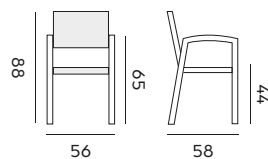

85

Javea

folding armchair – *fauteuil pliant*

- 97512** | alu white, textylène light grey
alu blanc, textilène gris clair

Ronda

stackable armchair – *fauteuil empilable*

- 97598 | alu black, textylène black
alu noir, textilène noir
- 97605 | alu white, textylène light grey
alu blanc, textilène gris clair