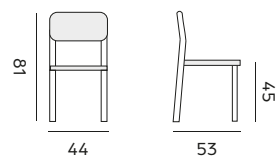

Malta

stackable side chair
chaise empilable ergonomique

1. **96184** | alu white, *alu blanc*
   96185 | alu charcoal, *alu charcoal*