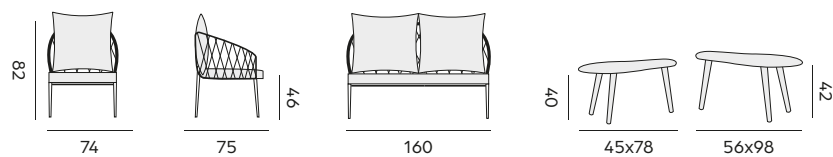

Eden

2x 1-seat, 2-seat, coffee table (set 2 pieces)
cushions, rope olefin
2x fauteuil, canapé 2P, table basse (set 2 pièces)
coussins, corde oléfine

lounge set – ensemble de salon

97642 | alu charcoal, cushion grey/rope dark grey
alu charcoal, coussin gris/corde grise foncée

97643 | alu white, cushion light grey/rope grey
alu blanc, coussin grise claire/corde grise