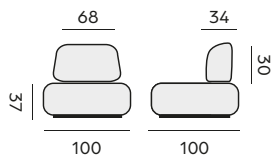

Fiori

fabric agora, quick dry foam
tissu agora, mousse séchage rapide

1-seat – *fauteuil*

alu charcoal – senda dragon

97943 | seat element, *unité 1P*

97946 | single backrest + striped cushion
unité dossier 1P + coussin rayé