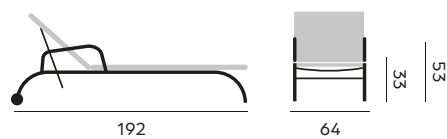

stackable sunlounger, wheels, arms

lit bain de soleil empilable, roues, accoudoirs

97565 | alu charcoal, textylène silver grey
alu charcoal, textilène gris argent

97566 | alu white, textylène light grey
alu blanc, textilène argent clair