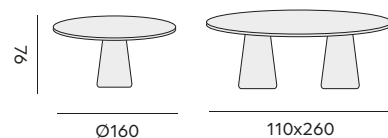

Sergio

square table – *table carrée*

97817 | cement base, cement top, 160x160
base en ciment, plateau en ciment, 160x160

rectangular table – *table rectangulaire*

97818 | cement base, cement top, 110x260
base en ciment, plateau en ciment, 110x260