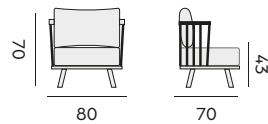

1-seat – fauteuil

- **99984** | recycled teak, **frame only**
  *teck recyclé, **seulement la structure***
- **99996** | **cushion set heritage leaf**
  *set **coussins heritage leaf***
- **99997** | **cushion set heritage papyrus**
  *set **coussins heritage papyrus***