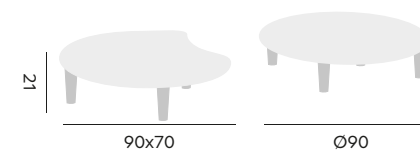

Santorini

coffee table – table basse

- **97433** | teak, half moon
  teck, demi lune
- **97434** | teak, round
  teck, ronde