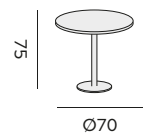

Cardif

round table – *table ronde*

97174 | alu sand, teak top, Ø70
alu sable, plateau en teck, Ø70

Swindon

round table – *table ronde*

97175 | alu sand
ceramic top romano travertino, Ø70
*alu sable
plateau en céramique romano travertino, Ø70*