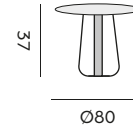

coffee table – table basse

- 96086** | alu green
alu vert
- 96115** | alu white
alu blanc

Tenerife

side table – table d'appoint

- 97413** | alu charcoal
alu charcoal
- 97414** | alu black
alu noir
- 97415** | alu white
alu blanc