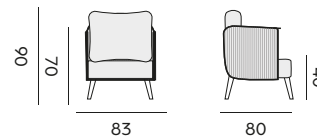

1-seat – fauteuil

- **97162** | alu sand, rope beige + cushions
  *alu sable, corde beige + **coussins***
- **97181** | alu sand, rope beige, **teak arms** + cushions
  *alu sable, corde beige, **accoudoirs en teck** + **coussin***