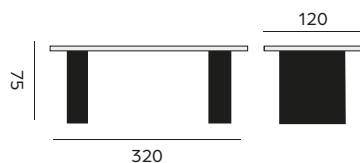

Rossi

rectangular table – *table rectangulaire*

98120 | legs alu charcoal, teak top, 120x320
pieds en alu charcoal, plateau en teck, 120x320