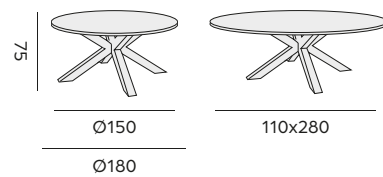

Feline

round table – *table ronde*

- **97427** | alu charcoal, teak top, Ø 150 (tripod)
  alu charcoal, plateau en teck, Ø 150 (trépied)
- **97428** | alu charcoal, teak top, Ø 180
  alu charcoal, plateau en teck, Ø 180
- **97438** | alu linnen, teak top, Ø 180
  alu lin, plateau en teck, Ø 180

rectangular table – *table rectangulaire*

- **97439** | alu linnen, teak top, 110x280
  alu lin, plateau en teck, 110x280