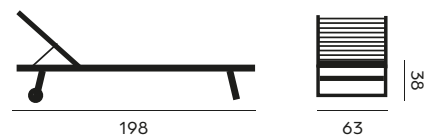

Oxford

sunlounger, 2 parts with tray
lit bain de soleil, 2 pièces avec tablette

99127 | teak (cushion p. 123)
teck (coussin p. 123)