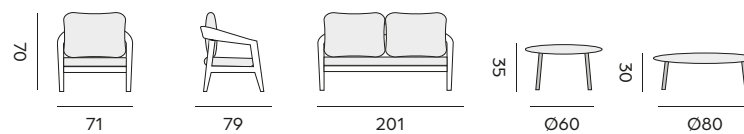

Lecce

2x 1-seat, 2,5-seat, coffee table (set 2 pieces),
cushions fabric sunproof
2x fauteuil, canapé 2,5P, table basse (set 2 pièces),
coussins tissu sunproof

lounge set – ensemble de salon

97442 | teak, cushions ecru
teck, coussins écru