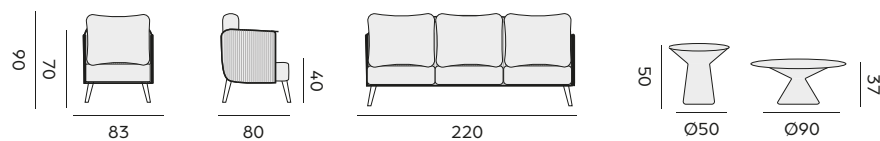

97163 | alu sand, rope beige + cushions
alu sable, corde beige + coussins

Diaz

coffee table, alu sand, ceramic top 12mm
table basse, alu sable, plateau en céramique 12mm

97164 | Ø50 H50

97165 | Ø90 H37

London