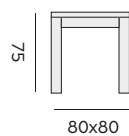

Java

round table – *table ronde*

- 95051 | teak Ø135
teck Ø135
- 95056 | teak Ø165
teck Ø165

98

Norwich

square table – *table carrée*

- 99087 | teak 80x80
teck 80x80

rectangular table – *table rectangulaire*