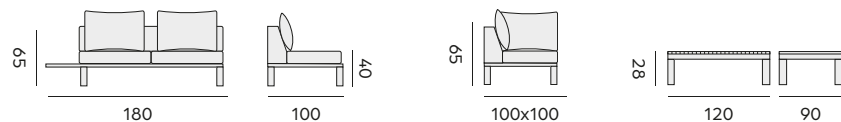

Hawaii

left & right 2-seat, corner seat
coffee table, fabric olefin + cushions, pillows
*canapé 2P gauche et droite, unité de coin
table basse, tissu oléfine + coussins, coussins déco*

lounge set – ensemble de salon

97653 | alu charcoal/teak, cushions black
alu charcoal/teck, coussins noir

97659 | alu white/teak, cushions grey
alu blanc/teck, coussins gris

element – unité 1P

97657 | alu charcoal, cushions black
alu charcoal, coussins noir

97663 | alu white, cushions grey
alu blanc, coussins gris