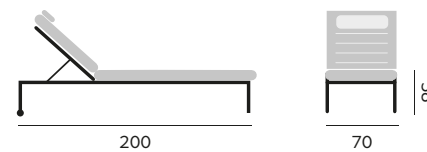

Madrid

sunlounger – *lit bain de soleil*
wheels, headrest, fabric olefin
roues, repose tête, tissu oléfine

97411 | alu charcoal, cushion dark grey
alu charcoal, coussin gris foncé

97412 | alu white, cushion light grey
alu blanc, coussin gris clair