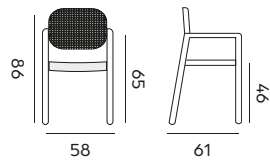

Midleton

stackable armchair – *fauteuil empilable*

97170 alu sand, rope beige, teak armrests
*alu sable corde beige
accoudoirs en teck*

97185 cushion sunproof
coussin sunproof