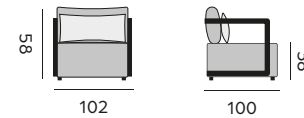

Rafa

fabric agora, quick dry foam

tissu agora, mousse séchage rapide

1-seat – fauteuil

- **97968** | teak, twitell IO + cushions – *teck, twitell IO + coussins*
- **98100** | teak, mario siesta ecru + cushions – *teck, mario siesta écru + coussins*
- **97980** | alu white, bruma niebla + cushions – *alu blanc, bruma niebla + coussins*