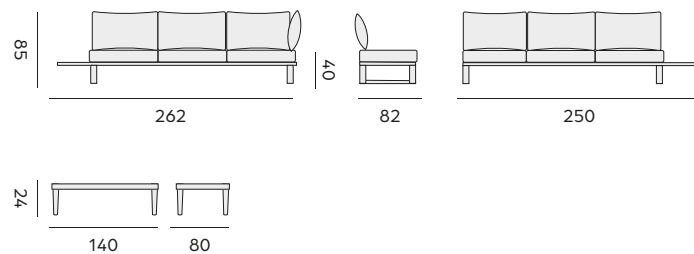

Valdez

3-seat left corner, 3-seat, coffee table,
fabric sunproof, quick dry foam + pillows
canapé 3P coin gauche, canapé 3P, table basse
tissu sunproof, mousse séchage rapide + coussins déco

lounge set – *ensemble de salon*

97440 | alu charcoal/teak, cushions dark grey
alu charcoal/teck, coussins gris foncé