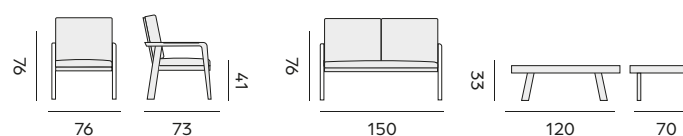

Guadeloupe

2x 1-seat, 2-seat, coffee table
fabric olefin + 4 pillows
2x fauteuil, canapé 2P
table basse, tissu oléfine + 4 coussins

lounge set – ensemble de salon

97650 | alu charcoal/teak, cushions jute
alu charcoal/teck, coussins jute
97674 | alu white/teak – cushions grey
alu blanc/teck – coussins gris