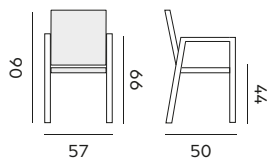

Bilbao

stackable armchair – *fauteuil empilable*

95074 | alu white, textylène light grey
teak armrest
alu blanc, textilène gris clair
accoudoirs en teck

95075 | alu black, textylène black
teak armrest
alu noir, textilène noir
accoudoirs en teck