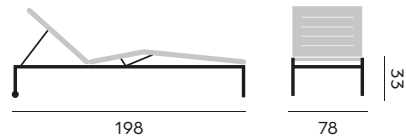

headrest for Tremezzo
repose tête pour Tremezzo

- 97155** | dark grey
gris foncé
- 97156** | light grey
gris clair
- 97169** | beige
beige

138

Mallorca

stackable sunlounger, wheels

lit bain de soleil empilable, roues