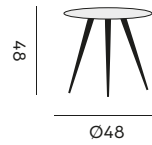

Gabon/Vigo

coffee table (2 pieces)
table basse (2 pièces)

- 97628** | alu charcoal
alu charcoal
- 97629** | alu white
alu blanc
- 97631** | alu black
alu noir

Sorrento

side table – table d'appoint

- 96093** | alu charcoal
alu charcoal
- 96114** | alu white
alu blanc
- 96133** | alu sand
alu sable