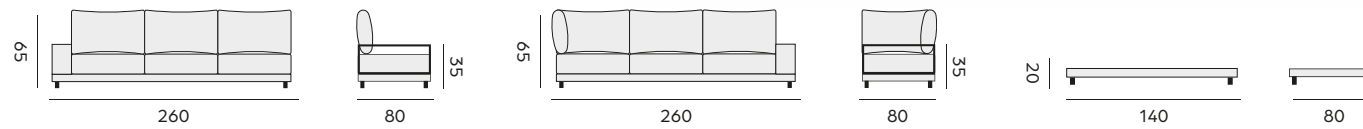

Faro

3-seat, 2-seat with corner, coffee table,
fabric sunproof, quick dry foam
canapé 3P, canapé 2P avec unité de coin
table basse, tissu sunproof, mousse séchage rapide

lounge set – *salon*

97419 | teak/alu backrest, cushion ecru
teck/dossier alu, coussin écru

protection cover – *housses de protection*, p. 144