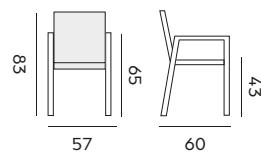

Bastia

stackable armchair – *fauteuil empilable*

- 97218 | flat wicker antracite
  résine tressée plate antracite