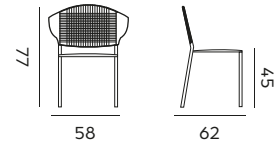

Forli

stackable side chair – *chaise empilable*

- 96192 stainless steel black, rope dark grey
  acier inoxydable noir, corde grise foncée
- 96193 stainless steel white, rope light grey
  acier inoxydable blanc, corde grise claires