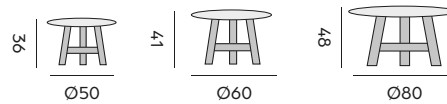

Ferdi

coffee table, recycled teak
table basse, teck recyclé

- 99981 | Ø50 H36
- 99982 | Ø60 H41
- 99983 | Ø80 H48