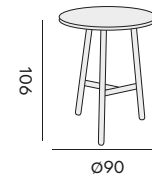

Ribero

round bar table – *table de bar ronde*

99773 | recycled teak Ø 90
teck recyclé, Ø 90