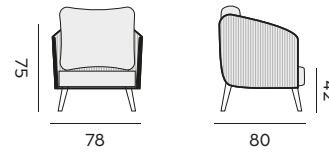

1-seat – fauteuil

- **97624** | alu charcoal, cushion/rope dark grey
  alu charcoal, coussin/corde grise foncée
- **97625** | alu white, cushion/rope light grey
  alu blanc, coussin/corde grise claire