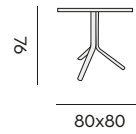

Salvador

square folding table
table pliante carrée

96189 | alu white, ceramic light grey 80x80
alu blanc, céramique gris clair 80x80