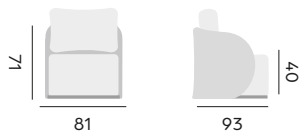

97900 | seat element, *unité 1P*

97902 | backrest + cushion, *unité dossier + coussin*

Amora

fabric sunproof, quick dry foam
tissu sunproof, mousse séchage rapide

1-seat – *fauteuil*

98208 | alu linnen, rope light grey + cushion
alu lin, corde grise claire + coussin