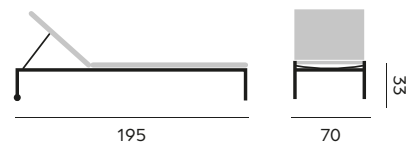

Vittorio

sunlounger, wheels

lit bain de soleil, roues

1. **97010** | alu white, textylène white
   alu blanc, textilène blanc
2. **97782** | alu black, textylène black
   alu noir, textilène noir
3. **97298** | alu charcoal, textylène silver grey
   alu charcoal, textilène gris argent