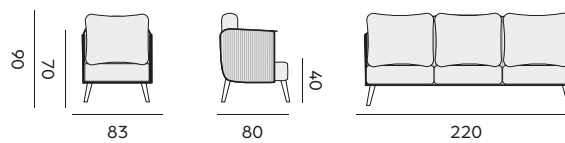

Mendoza

fabric sunproof, quick dry foam
tissu sunproof, mousse séchage rapide

1-seat – *fauteuil*

97181 | alu sand, rope beige, **teak** + cushions
*alu sable, corde beige, **teck** + coussin*

3-seat – *canapé 3P*

97182 | alu sand, rope beige, **teak** + cushions
*alu sable, corde beige, **teck** + coussin*

25

Ferdi

coffee table, recycled teak
table basse, teck recyclé

99981 | Ø50 H36

99982 | Ø60 H41

99983 | Ø80 H48