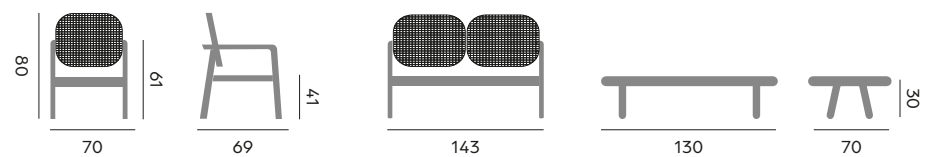

coffee table – table basse

1. **97183** | alu sand, ceramic top romano travertino
   alu sable, plateau en céramique romano travertino