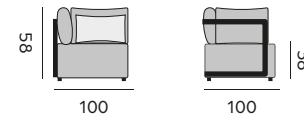

corner element – unité de coin

- **97971** | teak, twitell IO + cushions – *teck, twitell IO + coussins*
- **98103** | teak, mario siesta ecru + cushions – *teck, mario siesta écru + coussins*
- **97983** | alu white, bruma niebla + cushions – *alu blanc, bruma niebla + coussins*