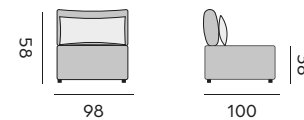

element – unité 1P

- **97970** | teak, twitell IO + cushions – *teck, twitell IO + coussins*
- **98102** | teak, mario siesta ecru + cushions – *teck, mario siesta écru + coussins*
- **97982** | alu white, bruma niebla + cushions – *alu blanc, bruma niebla + coussins*