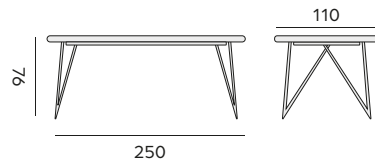

Riga

rectangular table – *table rectangulaire*

97430 | galvanised steel charcoal, teak top, 110x250
acier galvanisé charcoal, plateau en teck, 110x250