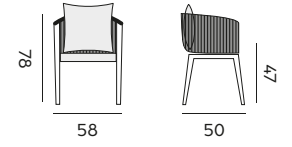

Gabon

dining chair – *fauteuil*

97620 alu charcoal, cushion olefin dark grey,
rope olefin dark grey
*alu charcoal, coussin oléfine gris foncé,
corde oléfine grise foncée*

97621 alu white, cushion olefin light grey
rope olefin light grey
*alu blanc, coussin oléfine gris clair
corde oléfine grise claire*