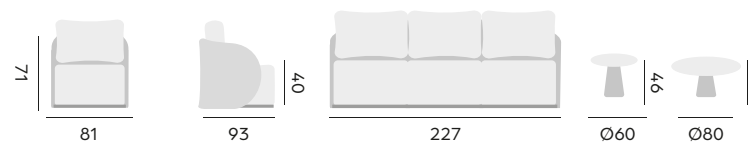

1-seat – fauteuil

98208 | alu linnen, rope light grey + cushion sunproof
alu lin, corde grise claire + coussin sunproof

3-seat – canapé 3P

98209 | alu linnen, rope light grey + cushion sunproof
alu lin, corde grise claire + coussin sunproof

coffee table – table basse

98210 | alu linnen, ceramic top (Ø60 x46)
alu lin, plateau en céramique

98211 | alu linnen, ceramic top (Ø80x40)
alu lin, plateau en céramique

protection cover – *housse de protection*, p. 144