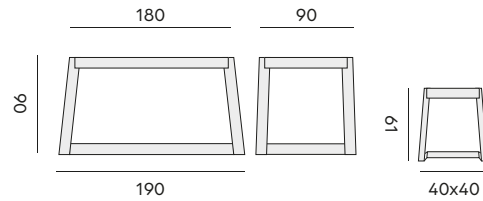

99773 | recycled teak Ø 90
teck recyclé, Ø 90

Hermosa

rectangular half high bar table
table mange-debout rectangulaire

99990 | recycled teak 90x180
teck recyclé 90x180

bar stool – *tabouret de bar*

99991 | recycled teak
teck recyclé