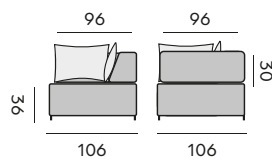

middle corner – unité de coin

alu white, senda dragon

97900 seat element, unité de coin

97903 backrest + cushion, dossier + coussin

alu charcoal, senda sombra

97908 seat element, unité de coin

97911 backrest + cushion, dossier + coussin