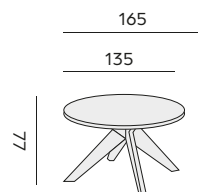

Java

round table – *table ronde*

- 95051 | teak Ø135
teck Ø135
- 95056 | teak Ø165
teck Ø165

98

Norwich

square table – *table carrée*

- 99087 | teak 80x80
teck 80x80

rectangular table – *table rectangulaire*