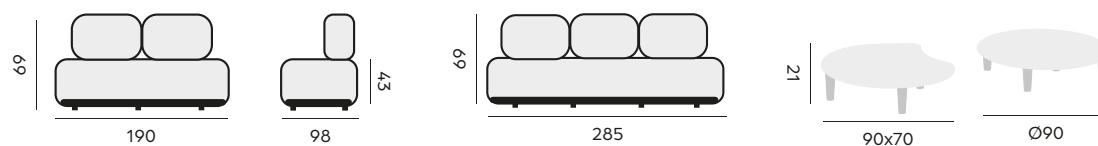

coffee table – table basse

97433 | teak, half moon H21 L90 W70
teck, demi lune H21 L90 W70

97434 | teak, round H21 Ø90 W70
teck, ronde H21 Ø90 W70