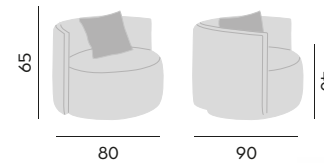

Totti

fabric agora, quick dry foam, swivel
tissu agora, mousse séchage rapide, système de rotation

1-seat – *fauteuil*

97999 | bruma niebla + 2 cushions + 1 pillow
bruma niebla + 2 coussins + 1 coussin déco