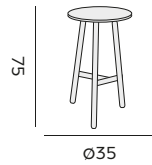

Ella

square bar table – *table de bar carrée*

99763 | recycled teak 80x80
teck recyclé, 80x80

Ribero

bar chair – *chaise de bar*

99774 | recycled teak
teck recyclé

Ribero

round bar table – *table de bar ronde*