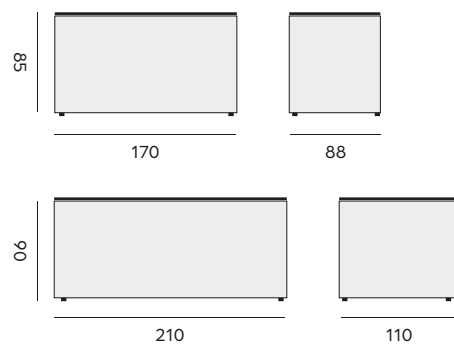

pillow, coussin déco

sunbrella, 35x60cm

- 72040** | Komo rafia
- 71014** | catania yellow
- 71015** | catania orange
- 71016** | catania blue
- 71017** | catania purple

Roma

cushionbox

coffre de coussins

- 97699** alu charcoal 88x170
alu charcoal 88x170
- 97698** XL alu charcoal 110x210
XL alu charcoal 110x210
- 97731** alu linnen 88x170
alu lin 88x170
- 97732** XL alu linnen 110x210
XL alu lin 110x210