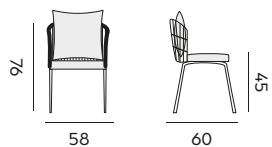

Pirlo

dining chair – *fauteuil*

97385 | alu black, rope olefin black
cushion agora twitell
*alu noir, corde oléfine noire
coussin agora twitell*