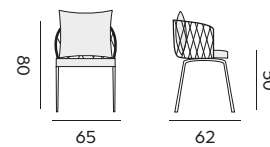

Diego

stackable armchair – *fauteuil empilable*

- 97752** alu black, rope olefin black,
teak armrest
*alu noir, cordes oléfine noires,
accoudoirs en teck*
- 97792** alu linnen, rope beige,
teak armrest
*alu lin, cordes beiges,
accoudoirs en teck*