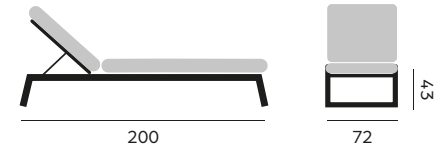

Bali

sunlounger, cushion stinson
lit bain de soleil, coussin stinson

95050 | teak, cushion ecru
teck, coussin écreu