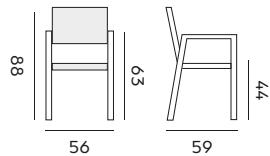

Capri

stackable armchair
fauteuil empilable

1. **97692** | alu charcoal, padded textylène black
   alu charcoal, textilène noir matelassé
2. **97693** | alu taupe, padded textylène taupe
   alu taupe, textilène taupe matelassé