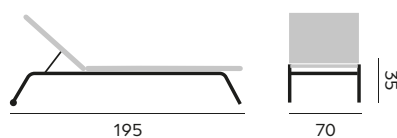

Ferrari

stackable sunlounger, wheels, teak armrest

lit bain de soleil empilable, roues, accoudoirs en teck

97408 | alu charcoal, textylène dark grey
alu charcoal, textilène gris foncé