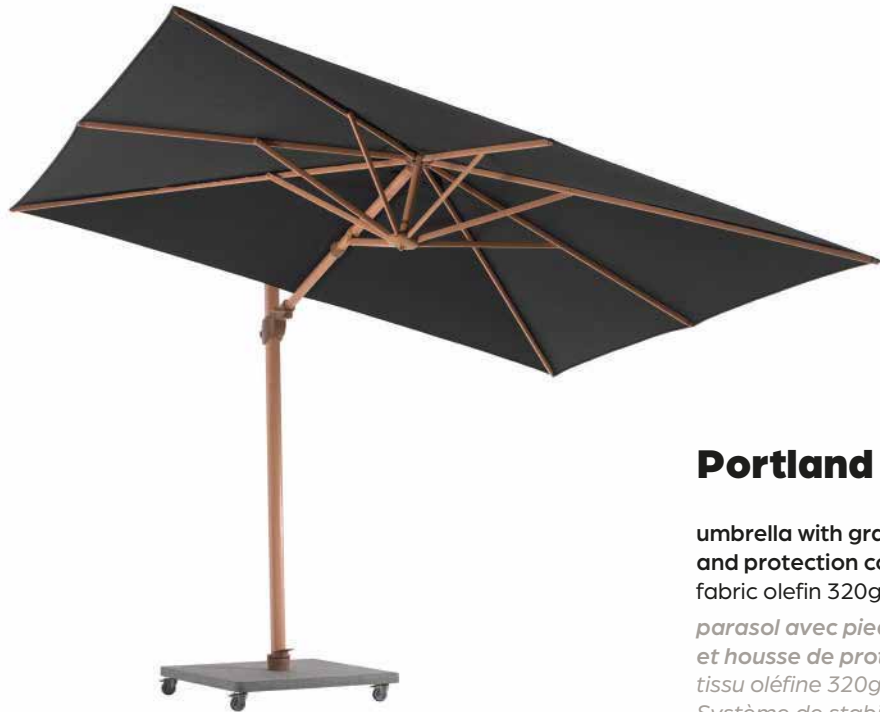

141

Denia

beacher – *transat*

- 97543** | alu charcoal, textylène silver grey
alu charcoal, textilène gris argent
- 97112** | alu white, textylène light grey
alu blanc, textilène gris clair

Portland

umbrella with granite base 125kg
and protection cover
fabric olefin 320gr, stable system, tilt
*parasol avec pied en granite 125kg
et housse de protection
tissu oléfine 320gr*