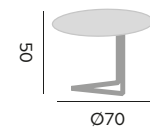

- 97454** | Ø70 H50

Mila

teak backrest, quick dry foam
dos en teck, mousse séchage rapide

Lounge set – Salon

- 98110** | 1-seat, mario siesta ecru
canapé 1P, mario siesta écru
- 98111** | corner seat, mario siesta ecru
siège d'angle, mario siesta écru
- 98112** | 2-seat, mario siesta ecru
canapé 2P, mario siesta écru