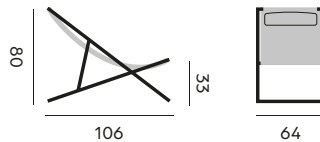

Las palmas

beacher – *transat*

- **97021** | alu charcoal, textylène black
  alu charcoal, textilène noir
- **97023** | alu white, textylène white
  alu blanc, textilène blanc
- **97236** | alu champagne, textylène light taupe
  alu champagne, textilène taupe
- **97292** | alu charcoal, textylène silver grey
  alu charcoal, textilène gris argent