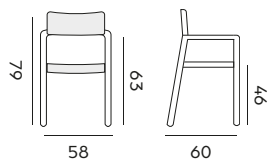

Leo

stackable armchair – *fauteuil empilable*

98221 | alu linnen, rope sand
alu lin, corde sable