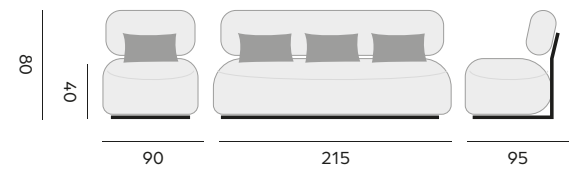

Lounge set – *Salon*

- **97811** | 1-seat, mario siesta ecru
  canapé 1P, mario siesta écru
- **97812** | 3-seat, mario siesta ecru
  canapé 3P, mario siesta écru

protection cover – *housses de protection* p. 144