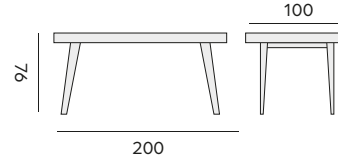

Basel

square table – *table carrée*

98020 | alu charcoal, HPL top, 90x90
alu charcoal, plateau en HPL, 90x90

rectangular table – *table rectangulaire*

98021 | alu charcoal, HPL top, 100x200
alu charcoal, plateau en HPL, 100x200