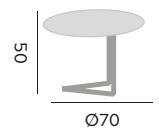

Medina

side table, teak
table d'appoint, teck
97454 | Ø70 H50