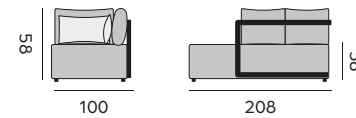

longchair, arm left – chaise longue accoudoir gauche

- **97974** | teak, twitell IO + cushions – *teck, twitell IO + coussins*
- **98106** | teak, mario siesta ecru + cushions – *teck, mario siesta écru + coussins*
- **97986** | alu white, bruma niebla + cushions – *alu blanc, bruma niebla + coussins*