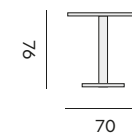

Prada

square folding table
table pliante carrée

94024 | alu white, 70x70
alu blanc, 70x70

94026 | alu charcoal, 70x70
alu charcoal, 70x70

94054 | alu black, 70x70
alu noir, 70x70

97789 | alu linnen, 70x70
alu lin, 70x70