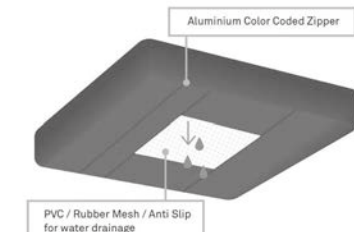

MARIOSIRTORI SIESTA

100% Solution dyed polypropylene, 720 g/m²

100 % polypropylène teinté dans la masse, 720 g/m²

Characteristics

- OUTperform series in solution dyed Polypropylene
- 100% Recyclable fabrics
- Martindale and Pilling suitable for upholstery
- Anti-allergic
- Resistant to fungus, bacteria, sunlight, humidity, chlorine, food stains and sweat
- Compatible with delicate baby skin
- Eco-friendly (low energy for cleaning, long lasting life cycle, easy to use)
- Thermoregulating and transpiring
- Resists years of washing, no odor absorption, washing only at 30° cycle and with small detergent
- Quick drying, very comfortable and lightweight, easy to clean
- Bleach cleanable by using a very small quantity of bleach mixed up with water; it is very important that the bleach is properly removed with water and that the fabric is carefully dried up before sun light exposure.

Maintenance tips

Machine wash at 30 degrees Celsius and air dry (do not iron or tumble dry)

Les caractéristiques