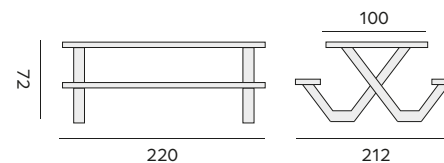

Corfu

picnic table

table pique-nique

97794 | alu linnen with cushion, 100x220
alu lin avec coussin, 100x220