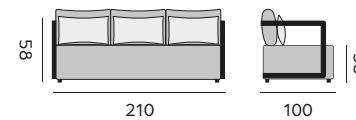

3-seat – canapé 3P

- **97969** | teak, twitell IO + cushions – *teck, twitell IO + coussins*
- **98101** | teak, mario siesta ecru + cushions – *teck, mario siesta écru + coussins*
- **97981** | alu white, bruma niebla + cushions – *alu blanc, bruma niebla + coussins*