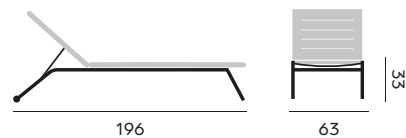

Mallorca

stackable sunlounger, wheels

lit bain de soleil empilable, roues

- **97402** | alu white, padded textylène light grey
  alu blanc, textilène matelassé gris clair
- **97403** | alu black, padded textylène black
  alu noir, textilène matelassé noir
- **97404** | alu charcoal, padded textylène dark grey
  alu charcoal, textilène matelassé gris foncé