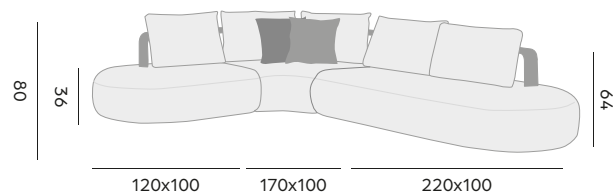

Lounge set – Salon

- **98110** | 1-seat, mario siesta ecru
  canapé 1P, mario siesta écru
- **98111** | corner seat, mario siesta ecru
  siège d'angle, mario siesta écru
- **98112** | 2-seat, mario siesta ecru
  canapé 2P, mario siesta écru

protection cover – *housses de protection*, p. 144