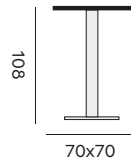

Prada

square folding bar table
table de bar carrée pliante

- **94050** | alu white 70x70
  alu blanc 70x70
- **94051** | alu charcoal 70x70
  alu charcoal 70x70
- **97790** | alu linnen 70x70
  alu lin 70x70