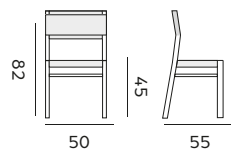

Luna

side chair – chaise

97455 teak, wicker/rope brown
cushion sunproof taupe
teck, corde/resine tressée marron
coussin sunproof taupe