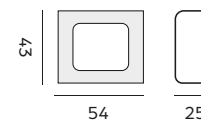

Fiori

coffee table – table basse

- 97967** | alu charcoal, ceramic charcoal
alu charcoal, céramique charcoal

Fiori/Avenatti

side table – table d'appoint

97906 | alu white
alu blanc

97913 | alu charcoal
alu charcoal