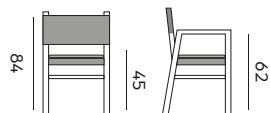

Menorca

dining chair – *fauteuil*

99993 recycled teak
viro wicker rope + cushion sunproof ecru
teck recyclé, viro corde resine tressée
coussin sunproof écru