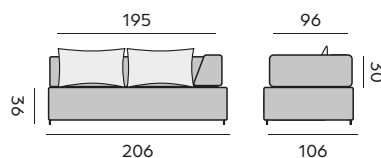

3-seat – canapé 3P

alu white, senda dragon

97901 seat element, unité 3P

97904 backrest, arm left + cushion
unité dossier 3P, accoudoir gauche + coussin

97905 backrest, arm right + cushion
unité dossier 3P, accoudoir droite + coussin