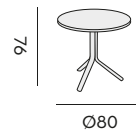

Salvador

square folding table
table pliante carrée

96189 | alu white, ceramic light grey 80x80
alu blanc, céramique gris clair 80x80

round folding table
table pliante ronde

96190 | alu charcoal, ceramic antracite Ø80
alu charcoal, céramique antracite Ø80