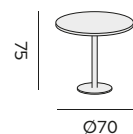

Cardif

round table – *table ronde*

97174 | alu sand, teak top, Ø70
alu sable, plateau en teck, Ø70

Swindon

round table – *table ronde*

97175 | alu sand
ceramic top romano travertino, Ø70
*alu sable
plateau en céramique romano travertino, Ø70*