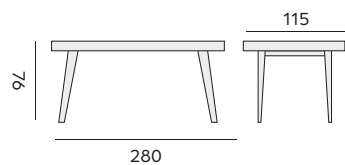

Mykonos

rectangular table – *table rectangulaire*

97435 | teak 115x280
teck 115x280