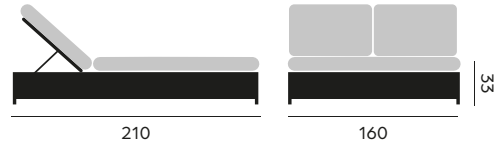

protection cover – housse de protection, p. 144

Ciro

double sunlounger, fabric sunproof
lit bain de soleil double, tissu sunproof

96140 | alu white, cushion ecru
alu blanc, coussin écru

Barcelona

sunlounger – *lit bain de soleil*
wheels, headrest
tablet sintered stone, fabric olefin
roues, repose tête
tablette céramique, tissu oléfine