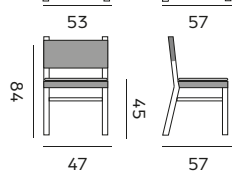

side chair – *chaise*

99994 recycled teak
viro wicker rope + cushion sunproof ecru
teck recyclé, viro corde resine tressée
coussin sunproof écru