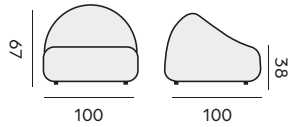

1-seat – *fauteuil*

- 97447 | teak, cushion natural
teck, coussin naturel

Festini

fabric agora, quick dry foam
tissu agora, mousse séchage rapide

1-seat – *fauteuil*

97940 | senda dragon

Totti

fabric agora, quick dry foam, swivel
tissu agora, mousse séchage rapide, système de rotation