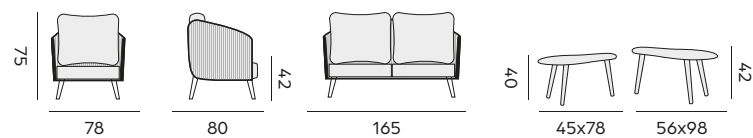

Gabon

fabric + pillows olefin
tissu+ coussins oléfine

1-seat – fauteuil

1. **97624** | alu charcoal, cushion/rope dark grey
   alu charcoal, coussin/corde grise foncée
2. **97625** | alu white, cushion/rope light grey
   alu blanc, coussin/corde grise claire

2,5-seat – canapé 2,5P

1. **97626** | alu charcoal, cushion/rope dark grey
   alu charcoal, coussin/corde grise foncée
2. **97627** | alu white, cushion/rope light grey
   alu blanc, coussin/corde grise claire

coffee table (2 pieces) – table basse (set 2 pièces)

1. **97628** | alu charcoal, *alu charcoal*
2. **97629** | alu white, *alu blanc*