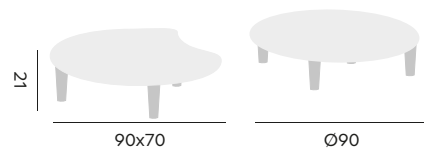

Santorini

coffee table – *table basse*

97433 | teak, half moon
teck, demi lune

97434 | teak, round
teck, ronde