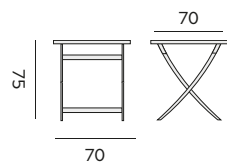

Grasse

square folding table
table pliante carrée

97722 | alu white, 70x70
alu blanc, 70x70