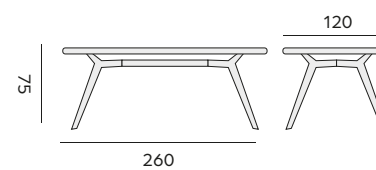

Mali

rectangular table – *table rectangulaire*

- **96180** | alu charcoal, ceramic top black, 120x260
  alu charcoal, plateau en céramique noir, 120x260
- **96181** | alu white, ceramic top white, 120x260
  alu blanc, plateau en céramique blanc, 120x260