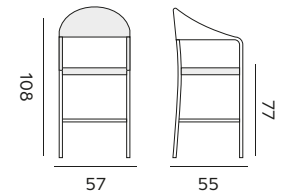

Matteo

bar chair – *chaise de bar*

1. **96150** | alu white – textylène light grey
   alu blanc – textilène gris clair
2. **96151** | alu charcoal – textylène silver grey
   alu charcoal – textilène gris argent