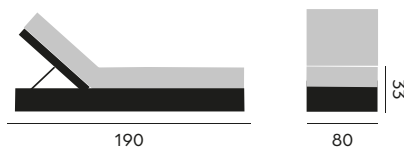

Kos

sunlounger, fabric sunproof
lit bain de soleil, tissu sunproof

97436 teak, cushion ecru,
2x pillow green & ecru
teck, coussin écru,
2x cousin déco écru & vert

double sunlounger, fabric sunproof
lit bain de soleil double, tissu sunproof

97437 teak, cushion ecru (200x160x20),
2x pillow green & ecru
teck, coussin écru (200x160x20),
2x cousin déco écru & vert