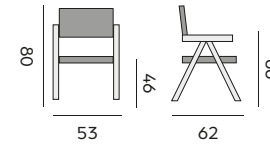

Derry

design dining chair – *fauteuil design*

99772 | recycled teak, viro wicker rope
teck recyclé, viro corde resine tressée