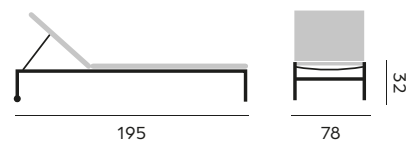

Gabana

stackable sunlounger, wheels

lit bain de soleil empilable, roues

1. **94029** | alu charcoal, textylène silver grey
   alu charcoal, textilène gris argent
2. **94030** | alu white, textylène light grey
   alu blanc, textilène gris clair
3. **97781** | alu black, textylène black
   alu noir, textilène noir
4. **97788** | alu linnen, textylène sand
   alu lin, textilène sable