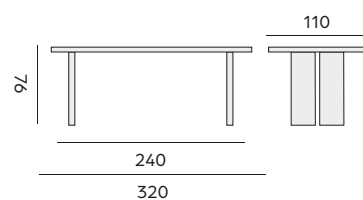

San Remo

rectangular table – *table rectangulaire*

- 98214 alu linnen, ceramic top, 110x320
  alu lin, plateau en céramique, 110x320
- 98215 alu linnen, ceramic top, 110x240
  alu lin, plateau en céramique, 110x240