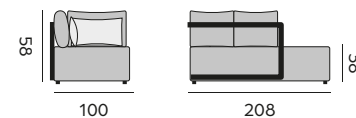

longchair, arm right – chaise longue accoudoir droit

- **97975** | teak, twitell IO + cushions – *teck, twitell IO + coussins*
- **98107** | teak, mario siesta ecru + cushions – *teck, mario siesta écru + coussins*
- **97987** | alu white, bruma niebla + cushions – *alu blanc, bruma niebla + coussins*