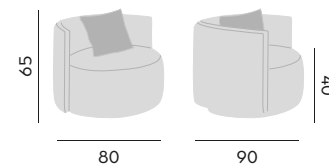

Totti

fabric agora, quick dry foam, swivel
tissu agora, mousse séchage rapide,
système de rotation

1-seat – *fauteuil*

97999 | bruma niebla + 2 cushions + 1 pillow
bruma niebla + 2 coussins + 1 coussin déco

protection cover – *housse de protection*, p. 144