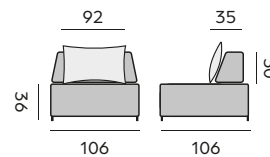

97900 | seat element, *unité 1P*

97902 | backrest + cushion, *unité dossier + coussin*

Amora

fabric sunproof, quick dry foam
tissu sunproof, mousse séchage rapide

1-seat – *fauteuil*

98208 | alu linnen, rope light grey + cushion
alu lin, corde grise claire + coussin