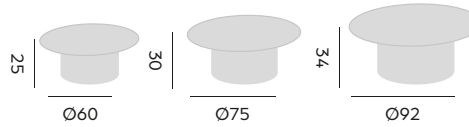

Noah

coffee table, recycled teak
table basse, teck recyclé

- 99897 | Ø60
- 99898 | Ø75
- 99899 | Ø92