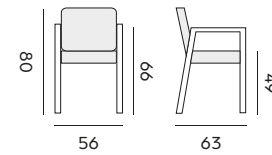

Bilbao

stackable armchair – *fauteuil empilable*

95074 | alu white, textylène light grey
teak armrest
alu blanc, textilène gris clair
accoudoirs en teck

95075 | alu black, textylène black
teak armrest
alu noir, textilène noir
accoudoirs en teck