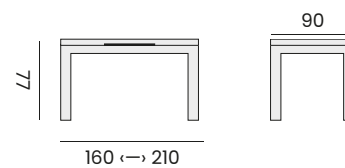

COPPI

automatic rectangular extendable table,
table extensible rectangulaire automatique

- **97755** | alu charcoal, ceramic dark grey, 90x160 ↔ 210
  alu charcoal, plateau en céramique gris foncé, 90x160 ↔ 210
- **97757** | alu white, ceramic white, 90x160 ↔ 210
  alu blanc, plateau en céramique blanc, 90x160 ↔ 210
- **97756** | alu charcoal, ceramic dark grey, 100x220 ↔ 280
  alu charcoal, plateau en céramique gris foncé, 100x220 ↔ 280
- **97758** | alu white, ceramic white, 100x220 ↔ 280
  alu blanc, plateau en céramique blanc, 100x220 ↔ 280