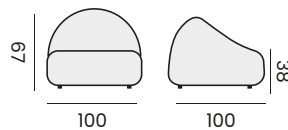

1-seat - *fauteuil*

97999 | bruma niebla + 2 cushions + 1 pillow
bruma niebla + 2 coussins + 1 coussin déco

FESTINI

fabric agora, quick dry foam
tissu agora, mousse séchage rapide

1-seat - *fauteuil*

97940 | senda dragon