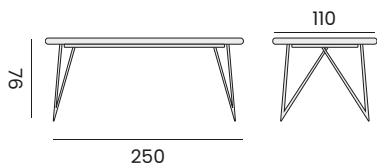

BONUCCI

rectangular picnic table
table rectangulaire pique-nique

- 97278** | alu white, 110x220
alu blanc, 110x220

RIGA

rectangular table - *table rectangulaire*

97430 | galvanised steel charcoal, teak top, 110x250
acier galvanisé charcoâl, plateau en teck, 110x250