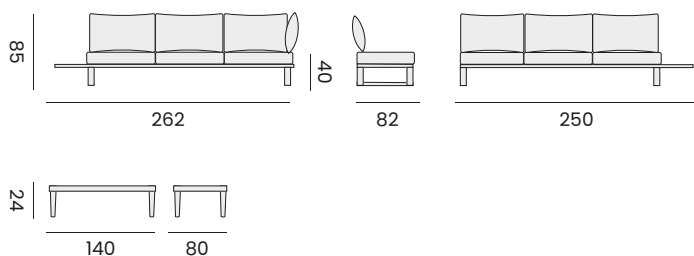

VALDEZ

3-seat left corner, 3-seat, coffee table,
fabric sunproof, quick dry foam + pillows
canapé 3P coin gauche, canapé 3P, table basse
tissu sunproof, mousse séchage rapide + coussins déco

lounge set - *salon*

97440 | alu charcoal/teak - cushions dark grey
alu charcoal/teck - coussins gris foncé