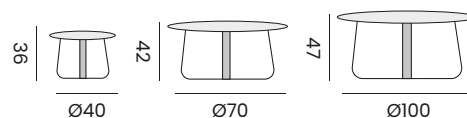

MARGARITE

round coffee table,
iron legs black, recycled teak top
*table basse ronde,
pieds en acier noir, plateau en teck recyclé*

1. **99971** | Ø40 H36
2. **99972** | Ø70 H42
3. **99973** | Ø100 H47