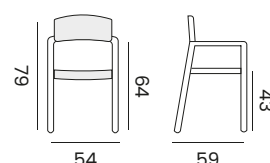

GENÈVE

stackable dining chair - *fauteuil empilable*

98023 | alu charcoal, rope black, textylène silver grey
alu charcoal, corde noire, textylène gris argent