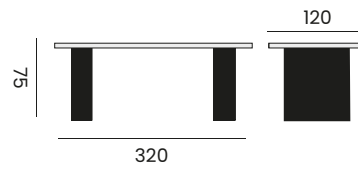

ROSSI

rectangular table - *table rectangulaire*

98120 | legs alu charcoal, teak top, 120x320
pieds en alu charcoal, plateau en teck, 120x320