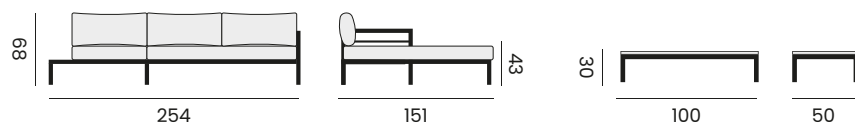

NATAL

2-seat, longchair
coffee table, fabric olefin + 3 pillows
canapé 2P, chaise longue
table basse, tissu oléfine + 3 coussins déco

lounge set - *salon*

95078 | alu black/teak - cushions dark grey
alu noir/teck - coussins gris foncés