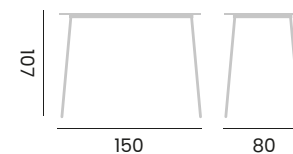

LUCA

rectangular bar table
table de bar rectangulaire

- **96152** | alu white, ceramic glass light grey 80x150
  alu blanc, plateau en ceramique verre grise claire, 80x150