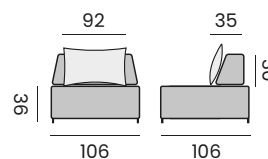

alu charcoal - senda sombra

- 97908** | seat element, *unité 1P*
- 97910** | backrest + cushion, *unité dossier + coussin*

TOTTI

fabric agora, quick dry foam, swivel
tissu agora, mousse séchage rapide, système de rotation