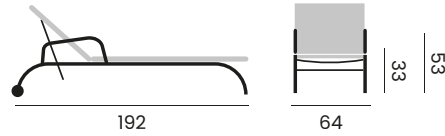

stackable sunlounger, wheels, arms
lit bain de soleil empilable, roues, accoudoirs

97565 | alu charcoal, textylène silver grey
alu charcoal, textilène gris argent

97566 | alu white, textylène light grey
alu blanc, textilène argent clair