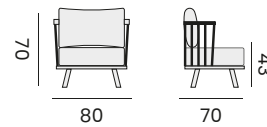

CASABLANCA

fabric sunbrella, quick dry foam
tissu sunbrella, mousse séchage rapide

1-seat - *fauteuil*

1. **99984** | recycled teak, frame only
   *teck recyclé, **seulement la structure***
2. **99996** | cushion set heritage leaf
   set coussins heritage leaf
3. **99997** | cushion set heritage papyrus
   set coussins heritage papyrus