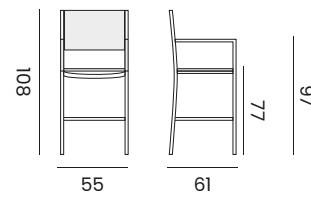

PONIENTE

bar chair - chaise de bar

1. **94056** | alu charcoal - textylène silver grey
   alu charcoal - textilène gris argent
2. **94057** | alu white - textylène light grey
   alu blanc - textilène gris clair