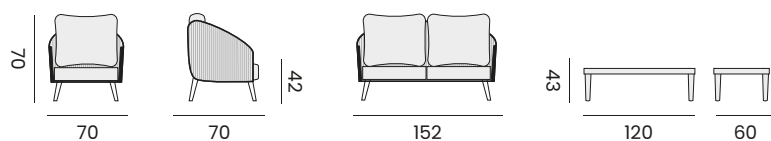

PARKA

2x 1-seat, 2-seat, fabric olefin
coffee table ceramic glass top
*2x fauteuil, canapé 2P, tissu oléfine,
table basse plateau en verre céramique*

lounge set - *salon*

1. **97695** | alu charcoal - cushions/rope dark grey
   alu charcoal - coussin/corde grise foncée