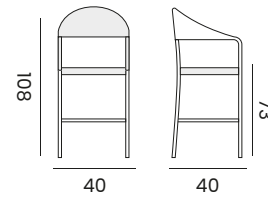

GENÈVE

bar chair - chaise de bar

1. **98024** | alu charcoal - rope textylène charcoal
   alu charcoal - corde textilène charcoal