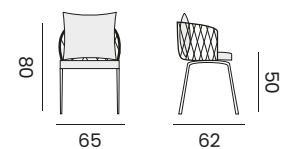

EDEN

dining chair - *fauteuil*

97640 alu charcoal, rope olefin grey,
cushion olefin grey
*alu charcoal, corde oléfine grise,
coussin oléfine gris*

97641 alu white, rope olefin light grey,
cushion olefin light grey
*alu blanc, corde oléfine grise claire,
coussin oléfine gris claire*