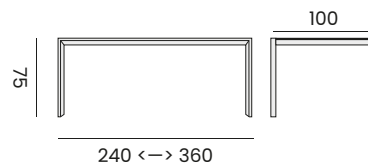

LIPPI

manual rectangular extendable table,
table extensible rectangulaire manuelle,

97952 | alu black, ceramic glass dark grey, 100x180 <-> 270
alu noir, plateau en céramique verre gris foncé, 100x180 <-> 270

97953 | alu white, ceramic glass light grey, 100x180 <-> 270
alu blanc, plateau en céramique verre gris clair, 100x180 <-> 270

97954 | alu white, ceramic glass light grey, 100x240 <-> 360
alu blanc, plateau en céramique verre gris clair, 100x240 <-> 360