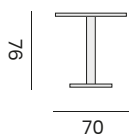

PRADA

square folding table
table pliante carrée

94024 | alu white, 70x70
alu blanc, 70x70

94026 | alu charcoal, 70x70
alu charcoâl, 70x70

94054 | alu black, 70x70
alu noir, 70x70