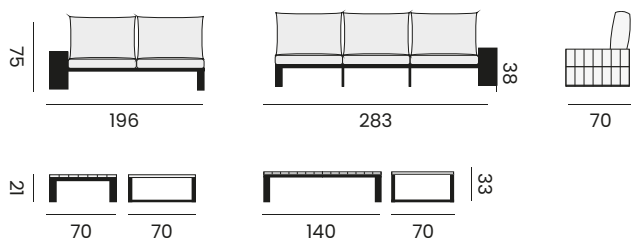

VINICA

2-seat, 3-seat, corner table, coffee table,
fabric sunproof + pillows
canapé 2P, canapé 3P, table de coin, table basse
tissu sunproof + coussins déco

lounge set - *salon*

97390 | alu charcoal/teak - cushions dark grey
alu charcoal/teck - coussins gris foncé