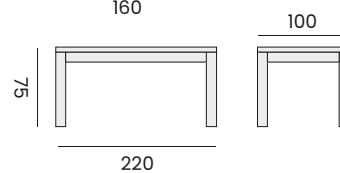

IBIZA

rectangular table - *table rectangulaire*

99992 | recycled teak 100x250
teck recyclé 100x250

rectangular table - *table rectangulaire*

99995 | recycled teak 110x300
teck recyclé 110x300

PRESTON

square coffee table
table d'appoint carrée

99084 | teak 50x50
teck 50x50

BLACKBURN

square folding coffee table
table d'appoint carrée pliante

99090 | teak 70x70
teck 70x70

NORWICH

square table - *table carrée*

99087 | teak 80x80
teck 80x80

rectangular table - *table rectangulaire*

99088 | teak 90x160
teck 90x160

rectangular table - *table rectangulaire*

99089 | teak 100x220
teck 100x220