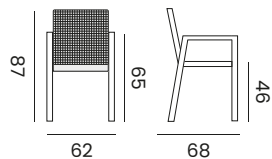

97771 | alu white, sock olefin grey
alu blanc, chaussette oléfine grise claire

DIEGO

stackable armchair - *fauteuil empilable*

97752 | alu black, rope olefin black,
teak armrest
*alu noir, cordes oléfine noires,
accoudoirs en teck*