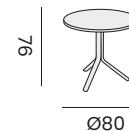

round folding table
table pliante ronde

96190 | alu charcoal, ceramic antracite Ø80
alu charcoâl, céramique antracite Ø80