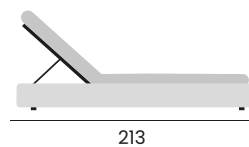

TRENTI

sunlounger, fabric agora
lit bain de soleil, tissu agora

97977 | alu charcoal, senda dragon
alu charcoal, senda dragon