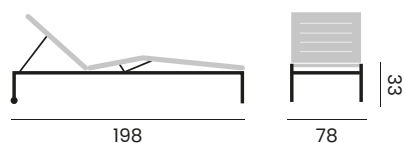

TREMEZZO

stackable sunlounger, wheels
lit bain de soleil empilable, roues

- **96101** | alu charcoal, padded textylène olefin dark grey
  alu charcoal, textilène matelassé oléfine gris foncé
- **96099** | alu white, padded textylène light grey
  alu blanc, textilène matelassé gris clair
- **97168** | alu linnen, padded textylène beige
  alu lin, textilène matelassé beige