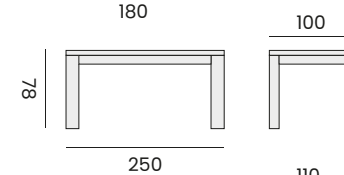

rectangular table - *table rectangulaire*

99445 | recycled teak 110x300
teck recyclé 110x300