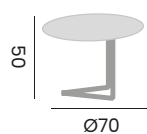

FERDI

coffee table, recycled teak
table basse, teck recyclé

99981	Ø50 H36
99982	Ø60 H41
99983	Ø80 H48

MEDINA

side table, teak
table d'appoint, teck

97454	Ø70 H50
--------------	---------

SANTORINI

coffee table - *table basse*