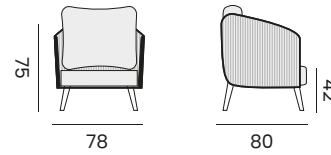

VIGO

fabric sunbrella, sock 8cm olefin, quick dry foam
tissu sunbrella, chaussette 8cm oléfine, mousse séchage rapide

1-seat - *fauteuil*

1. **97635** | alu charcoal - sock dark grey
   alu charcoal - chaussette grise foncée
2. **97774** | alu white - sock light grey
   alu blanc - chaussette grise claire