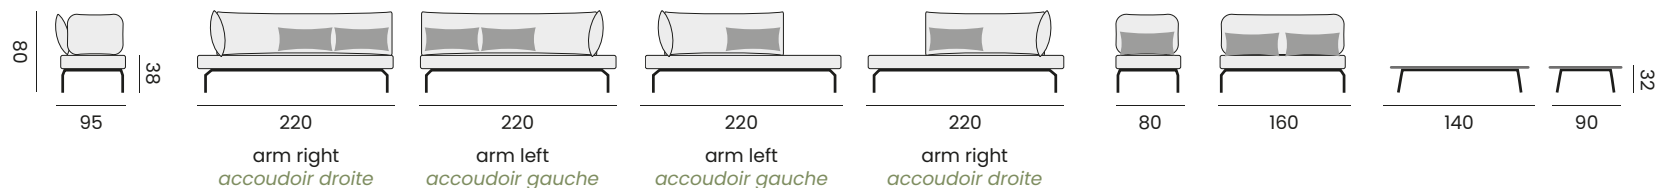

TODO

fabric agora, quick dry foam
tissu agora, mousse séchage rapide

3-seat, arm right - *canapé 3P accoudoir droit*

98113 | alu charcoal - bruma dragon + cushions
alu charcoal - bruma dragon + coussins

3-seat, arm left - *canapé 3P accoudoir gauche*

98114 | alu charcoal - bruma dragon + cushions
alu charcoal - bruma dragon + coussins

longchair, arm right - *chaise longue accoudoir droit*

98115 | alu charcoal - bruma dragon + cushions
alu charcoal - bruma dragon + coussins

longchair, arm left - *chaise longue accoudoir gauche*

98116 | alu charcoal - bruma dragon + cushions
alu charcoal - bruma dragon + coussins

element - *unité 1P*

98117 | alu charcoal - bruma dragon + cushions
alu charcoal - bruma dragon + coussins

2-seat - *canapé 2P*

98118 | alu charcoal - bruma dragon + cushions
alu charcoal - bruma dragon + coussins

coffee table - *table basse*

98124 | alu charcoal - ceramic top
alu charcoal - plateau en céramique