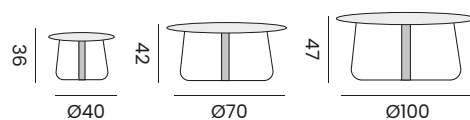

MARGARITE

round coffee table,
iron legs, recycled teak top
*table basse ronde,
pieds en acier noir, plateau en teck recyclé*

99971 Ø40 H36

99972 Ø70 H42

99973 Ø100 H47