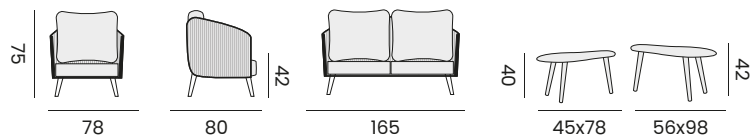

GABON

fabric + pillows olefin
tissu+ coussins oléfine

1-seat - *fauteuil*

1. **97624** | alu charcoal - cushion/rope dark grey
   alu charcoal - coussin/corde grise foncée
2. **97625** | alu white - cushion/rope light grey
   alu blanc - coussin/corde grise claire

2,5-seat - *canapé 2,5P*

1. **97626** | alu charcoal - cushion/rope dark grey
   alu charcoal - coussin/corde grise foncée
2. **97627** | alu white - cushion/rope light grey
   alu blanc - coussin/corde grise claire

coffee table (2 pieces) - *table basse (set 2 pièces)*

1. **97628** | alu charcoal - *alu charcoal*
2. **97629** | alu white - *alu blanc*