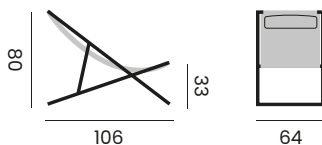

LAS PALMAS

beacher - *transat*

- **97021** | alu charcoal, textylène black
  alu charcoal, textilène noir
- **97023** | alu white, textylène white
  alu blanc, textilène blanc
- **97236** | alu champagne, textylène light taupe
  alu champagne, textilène taupe
- **97292** | alu charcoal, textylène silver grey
  alu charcoal, textilène gris argent