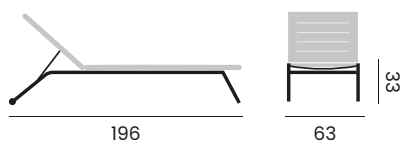

MALLORCA

stackable sunlounger, wheels
lit bain de soleil empilable, roues

- **97402** | alu white, padded textylène light grey
  alu blanc, textilène matelassé gris clair
- **97403** | alu black, padded textylène black
  alu noir, textilène matelassé noir
- **97404** | alu charcoal, padded textylène dark grey
  alu charcoal, textilène matelassé gris foncé