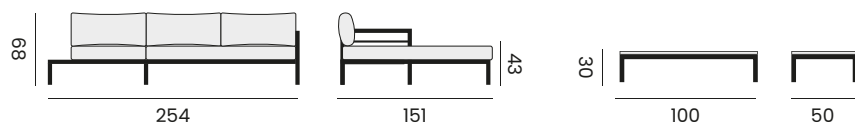

97663 | alu white - cushions grey
alu blanc - coussins gris

ALBA

2-seat, longchair
 coffee table, fabric olefin
canapé 2P, chaise longue
table basse, tissu oléfine

lounge set - *salon*

97441 alu charcoal - teak,
 cushion dark grey, rope black
alu charcoal - teck,
coussin gris foncé, corde noir