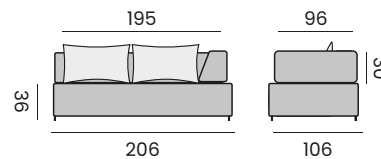

3-seat - *canapé 3P*

alu white - senda dragon

- **97901** | seat element, *unité 3P*
- **97904** | backrest, arm left + cushion
  unité dossier 3P, accoudoir gauche+ coussin
- **97905** | backrest, arm right + cushion
  unité dossier 3P, accoudoir droite + coussin

alu charcoal - senda sombra

- **97909** | seat element, *unité 3P*
- **97912** | backrest, arm left + cushion
  unité dossier 3P, accoudoir gauche+ coussin
- **97914** | backrest, arm right + cushion
  unité dossier 3P, accoudoir droite + coussin