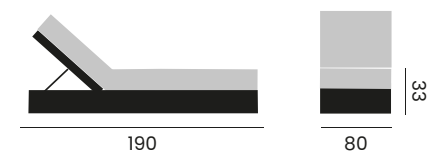

KOS

sunlounger, fabric sunproof + protection cover
lit bain de soleil, tissu sunproof + housse de protection

97436 teak, cushion ecru,
2x pillow green & ecru
teck, coussin écru,
2x coussin déco écru & vert