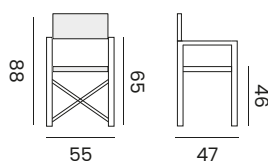

JAVEA

folding armchair - *fauteuil pliant*

97512 | alu white, textylène light grey
alu blanc, textylène gris clair