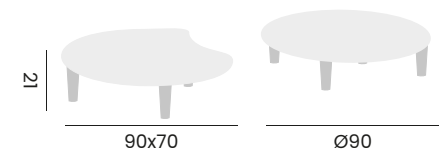

MILA

Lounge set
teak backrest, quick dry foam

Salon

dos en teck , mousse séchage rapide

98110 1-seat mario siesta ecru
canapé 1P mario siesta écreu

98111 corner seat mario siesta ecru
siège d'angle mario siesta écreu

98112 2-seat mario siesta ecru
canapé 2P mario siesta écreu

SANTORINI

coffee table - *table basse*

97433 teak, half moon
teck, demi lune

97434 teak, round
teck, ronde

RAFA

fabric agora, quick dry foam
tissu agora, mousse séchage rapide