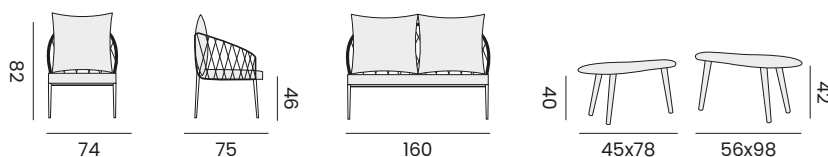

EDEN

2x 1-seat, 2-seat, coffee table (set 2 pieces)
cushions, rope olefin
*2x fauteuil, canapé 2P, table basse (set 2 pièces)
coussins, corde oléfine*

lounge set - *salon*

97642 alu charcoal - cushion grey/rope dark grey
alu charcoal - coussin gris/corde grise foncée

97643 alu white - cushion light grey/rope grey
alu blanc - coussin grise claire/corde grise