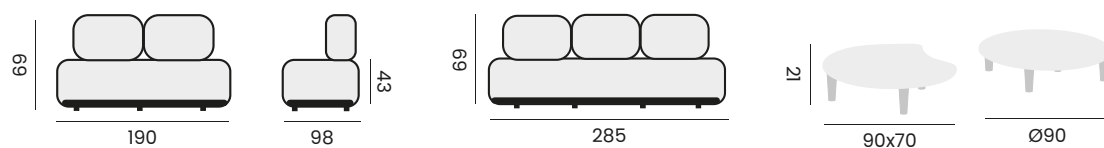

3-seat - *canapé 3P*

97432 | teak, cushion natural
teck, coussin naturel

coffee table - *table basse*

97433 | teak, half moon H21 L90 W70
teck, demi lune H21 L90 W70

97434 | teak, round H21 Ø90 W70
teck, ronde H21 Ø90 W70