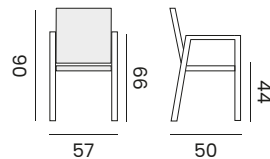

BILBAO

stackable armchair - *fauteuil empilable*

- 95074** alu white, textylène light grey
teak armrest
*alu blanc, textylène noir
accoudoirs en teck*
- 95075** alu black, textylène light grey
teak armrest
*alu noir, textylène noir
accoudoirs en teck*