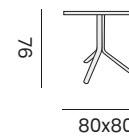

94026 | alu charcoal, 70x70
alu charcoâl, 70x70

94054 | alu black, 70x70
alu noir, 70x70

SALVADOR

square folding table
table pliante carrée

96189 | alu white, ceramic light grey 80x80
alu blanc, céramique gris clair 80x80