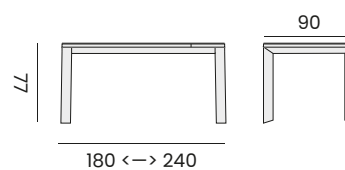

BETTINI

manual rectangular extendable table
table extensible rectangulaire manuelle

- **96116** | alu charcoal, ceramic antracite, 90x180 <-> 240
  alu charcoal, plateau en céramique antracite, 90x180 <-> 240
- **96127** | alu white, ceramic mixed white, 90x180 <-> 240
  alu blanc, plateau en céramique blanc mixé, 90x180 <-> 240
- **97158** | alu linnen, ceramic romano travertino, 90x180 <-> 240
  alu lin, plateau en céramique romano travertino, 90x180 <-> 240

- **96126** | alu charcoal, ceramic antracite, 100x220 <-> 280
  alu charcoal, plateau en céramique antracite, 100x220 <-> 280
- **96128** | alu white, ceramic mixed white, 100x220 <-> 280
  alu blanc, plateau en céramique blanc mixé, 100x220 <-> 280
- **97159** | alu linnen, ceramic romano travertino, 100x220 <-> 280
  alu lin, plateau en céramique romano travertino, 100x220 <-> 280