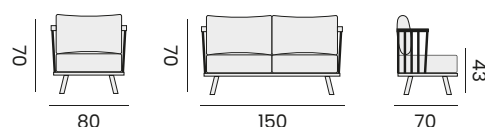

2-seat - *canapé 2P*

- **99985** | recycled teak, frame only
  *teck recyclé, **seulement la structure***
- **99998** | cushion set heritage leaf
  set coussins heritage leaf
- **99999** | cushion set heritage papyrus
  set coussins heritage papyrus