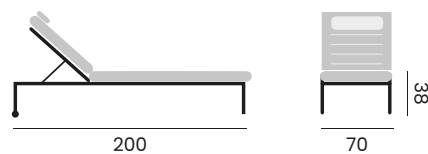

MADRID

sunlounger, wheels, headrest, fabric olefin
lit bain de soleil, roues, repose tête, tissu oléfine

97411 | alu charcoal, cushion dark grey
alu charcoal, coussin gris foncé

97412 | alu white, cushion light grey
alu blanc, coussin gris clair