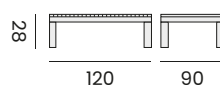

HAWAI

left & right 2-seat, corner seat
coffee table, fabric olefin + cushions, pillows
*canapé 2P gauche et droite, unité de coin
table basse, tissu oléfine + coussins, coussins déco*

lounge set - *salon*

97653 | alu charcoal/teak - cushions black
alu charcoal/teak - coussins noir

97659 | alu white/teak - cushions grey
alu blanc/teak - coussins gris