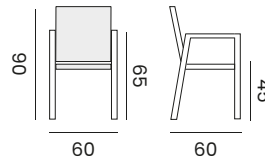

LISBOA

stackable armchair - *fauteuil empilable*

98201 | alu charcoal, textylène dark grey
teak armrest
*alu charcoal, textilène gris foncé
accoudoirs en teck*