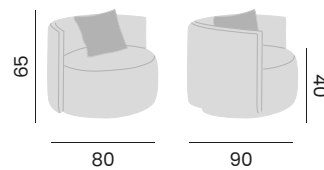

TOTTI

fabric agora, quick dry foam, swivel
tissu agora, mousse séchage rapide, système de rotation

1-seat - *fauteuil*

- **97999** | bruma niebla + 2 cushions + 1 pillow
  bruma niebla + 2 coussins + 1 coussin déco