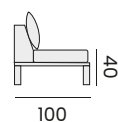

HAWAI

left & right 2-seat, corner seat
coffee table, fabric olefin + cushions, pillows
*canapé 2P gauche et droite, unité de coin
table basse, tissu oléfine + coussins, coussins déco*

lounge set - *salon*

97653 | alu charcoal/teak - cushions black
alu charcoal/teak - coussins noir

97659 | alu white/teak - cushions grey
alu blanc/teak - coussins gris