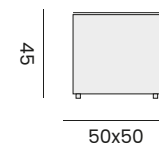

FIRENZE

side table, round cord wicker
table d'appoint, résine tressée ronde

- **99520** | wicker natural brushed, frozen glass top
  résine tressée naturelle brossée, plateau en verre dépoli
- **99038** | wicker black, frozen glass top
  résine tressée noire, plateau en verre dépoli