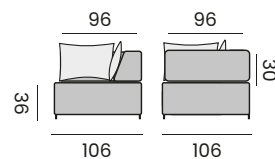

middle corner - *unité de coin*

alu white - senda dragon

- **97900** | seat element, *unité de coin*
- **97903** | backrest + cushion, *dossier + coussin*

alu charcoal - senda sombra

- **97908** | seat element, *unité de coin*
- **97911** | backrest + cushion, *dossier + coussin*