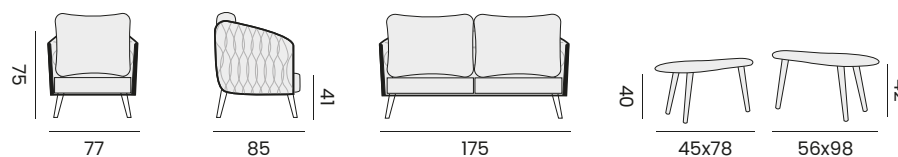

coffee table (2 pieces) - *table basse (set 2 pièces)*

1. **97628** | alu charcoal - *alu charcoal*
2. **97629** | alu white - *alu blanc*