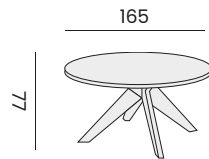

round table - *table ronde*

95056 | teak Ø165
teck Ø165