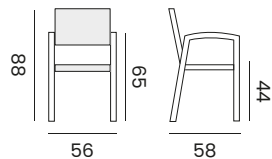

JAVEA

folding armchair - *fauteuil pliant*

97512 | alu white, textylène light grey
alu blanc, textylène gris clair

RONDA

stackable armchair - *fauteuil empilable*

- 97598** | alu black, textylène black
alu noir, textilène noir
- 97604** | alu charcoal, textylène light grey
alu charcoal, textilène gris clair
- 97605** | alu white, textylène light grey
alu blanc, textilène gris clair