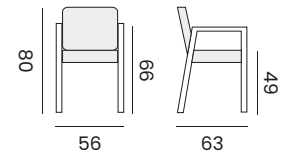

ANTIBES

dining chair - *fauteuil*

1. **97652** alu charcoal, cushion olefin jute,
   teak armrest
   *alu charcoal, coussin oléfine jute,
   accoudoirs en teck*
2. **97670** alu white, cushion olefin grey,
   teak armrest
   *alu blanc, coussin oléfine gris,
   accoudoirs en teck*