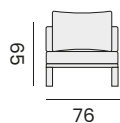

element - *unité 1P*

97657 | alu charcoal - cushions black
alu charcoal - coussins noir

97663 | alu white - cushions grey
alu blanc - coussins gris