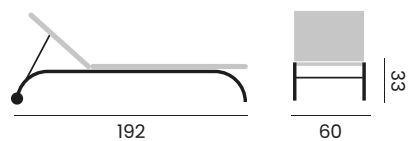

NAVARRO

stackable sunlounger, wheels
lit bain de soleil empilable, roues

- **97124** | alu white, textylène light grey
  alu blanc, textylène gris clair
- **97542** | alu charcoal, textylène silver grey
  alu charcoal, textylène gris argent