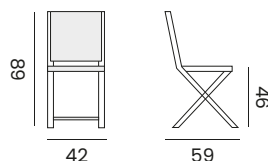

NICE

stackable side chair
chaise empilable

96042 | alu white, padded textylène light grey
alu blanc, textylène gris clair matelassé

CASSIS

folding chair - *chaise pliante*

97719 | alu white, textylène light grey
alu blanc, textylène gris clair