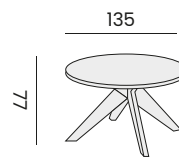

JAVA

round table - *table ronde*

95051 | teak Ø135
teck Ø135