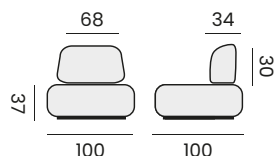

FIORI

fabric agora, quick dry foam
tissu agora, mousse séchage rapide

1-seat - *fauteuil*

alu charcoal - senda dragon

97943 | seat element, *unité 1P*

97946 | single backrest + striped cushion
unité dossier 1P + coussin rayé