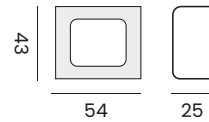

FIORI

coffee table
table basse

97967 | alu charcoal, ceramic charcoal
alu charcoal, céramique charcoal

FIORI/AVENATTI

side table
table d'appoint

97906 | alu white
alu blanc

97913 | alu charcoal
alu charcoal