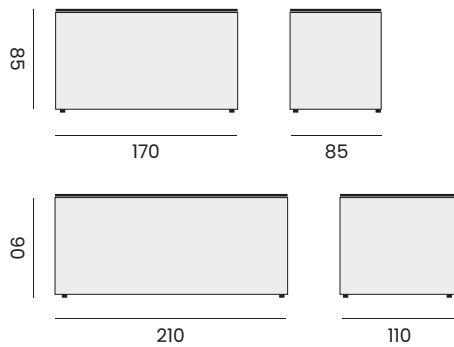

011

012

013

ROMA

cushionbox
coffre de coussins

- 97699** | alu charcoal 85x170
alu charcoal 85x170
- 97698** | XL alu charcoal 110x210
XL alu charcoal 110x210

MILANO

side table, round cord wicker
table d'appoint, résine tressée ronde