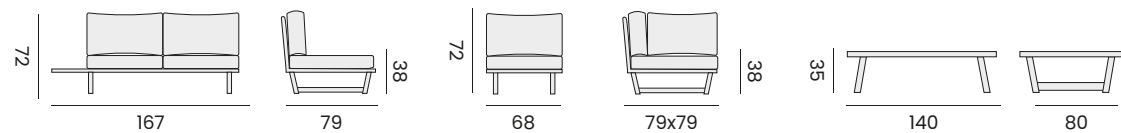

PALMA

2x 2-seat, 1-seat, corner seat, coffee table ceramic top
cushions + small cushions + pillows olefin
*2x unité 2P, unité 1P, table basse plateau en céramique
coussins + petits coussins + coussins déco oléfine*

lounge set - salon

97400 alu black - cushions/rope dark grey
alu noir - coussin/corde grise foncée

97401 alu white - cushions/rope sand
alu blanc - coussin/corde sable