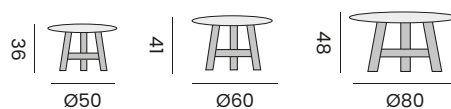

FERDI

coffee table, recycled teak
table basse, teck recyclé

99981	Ø50 H36
99982	Ø60 H41
99983	Ø80 H48