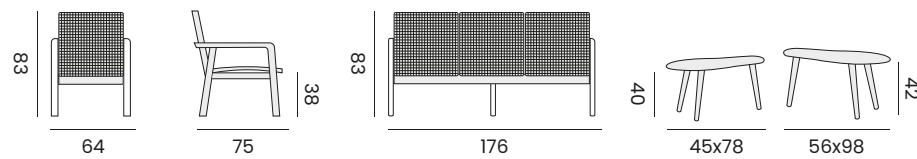

DIEGO

1-seat - *fauteuil*

1. **97768** | alu white - rope olefin light grey
   alu blanc - corde oléfine grise claire
2. **97753** | alu black - rope black + teak armrest
   alu noir - corde noir + accoudoirs en teck

3-seat - *canapé 3P*

1. **97769** | alu white - rope olefin light grey
   alu blanc - corde oléfine grise claire
2. **97754** | alu black - rope black + teak armrest
   alu noir - corde noir + accoudoirs en teck

coffee table (2 pieces) - *table basse (set 2 pièces)*

1. **97629** | alu white - *alu blanc*
2. **97631** | alu black - *alu noir*

MARGARITE

round coffee table,
iron legs black, recycled teak top
*table basse ronde,
pieds en acier noir, plateau en teck recyclé*

1. **99971** | Ø40 H36
2. **99972** | Ø70 H42
3. **99973** | Ø100 H47