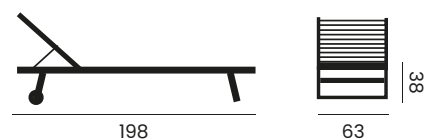

BELFAST

steamer
chaise longue

99111 | teak (cushion p. 123)
teck (coussin p. 123)

OXFORD

sunlounger, 2 parts with tray
lit bain de soleil, 2 pièces avec tablette

99127 | teak (cushion p. 123)
teck (coussin p. 123)