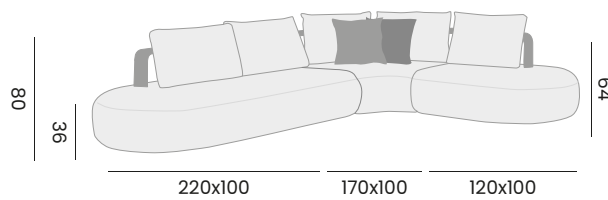

MILA

Lounge set
teak backrest, quick dry foam

Salon

dos en teck , mousse séchage rapide

98110 1-seat mario siesta ecru
canapé 1P mario siesta écreu

98111 corner seat mario siesta ecru
siège d'angle mario siesta écreu

98112 2-seat mario siesta ecru
canapé 2P mario siesta écreu