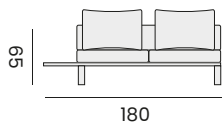

HAWAI

left & right 2-seat, corner seat
coffee table, fabric olefin + cushions, pillows
*canapé 2P gauche et droite, unité de coin
table basse, tissu oléfine + coussins, coussins déco*

lounge set - *salon*

97653 | alu charcoal/teak - cushions black
alu charcoal/teak - coussins noir

97659 | alu white/teak - cushions grey
alu blanc/teak - coussins gris