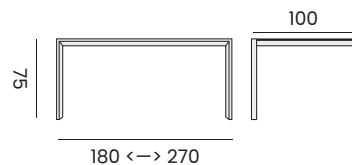

LIPPI

manual rectangular extendable table,
table extensible rectangulaire manuelle,

97952 | alu black, ceramic glass dark grey, 100x180 <-> 270
alu noir, plateau en céramique verre gris foncé, 100x180 <-> 270

97953 | alu white, ceramic glass light grey, 100x180 <-> 270
alu blanc, plateau en céramique verre gris clair, 100x180 <-> 270

97954 | alu white, ceramic glass light grey, 100x240 <-> 360
alu blanc, plateau en céramique verre gris clair, 100x240 <-> 360