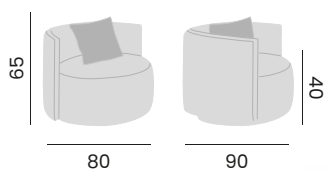

TOTTI

fabric agora, quick dry foam, swivel
tissu agora, mousse séchage rapide, système de rotation

1-seat - *fauteuil*

97999 | bruma niebla + 2 cushions + 1 pillow
bruma niebla + 2 coussins + 1 coussin déco