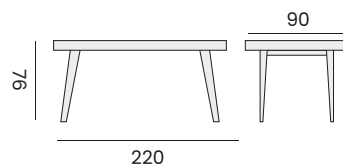

CORSICA

rectangular table - *table rectangulaire*

- **97651** | alu charcoal, teak top, 90x220
  alu charcoal, plateau en teck, 90x220
- **97671** | alu white, teak top, 90x220
  alu blanc, plateau en teck, 90x220