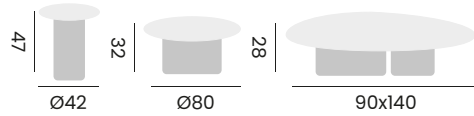

VIALLI

coffee table,
teak - top sintered stone
table basse,
teck - plateau en pierre frittée

- **97996** | small H47 Ø42cm
- **97997** | medium H32 Ø80cm
- **97998** | large H28 L140 W90