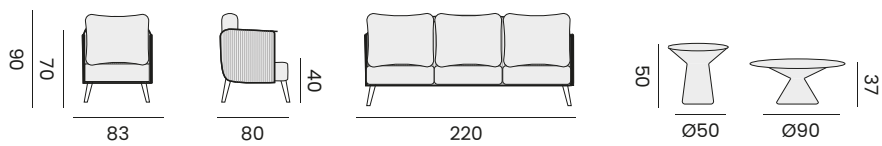

DIAZ

coffee table, alu linnen, ceramic top 12mm
table basse, alu lin, plateau en ceramique 12mm

97164 | Ø50 H

97165 | Ø90 H

VIGO

fabric sunbrella, sock 8cm olefin, quick dry foam
tissu sunbrella, chaussette 8cm oléfine, mousse séchage rapide