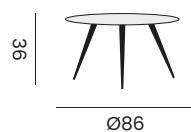

coffee table - *table basse*

- **96086** | alu green
  alu vert
- **96040** | alu charcoal
  alu charcoal
- **96115** | alu white
  alu blanc