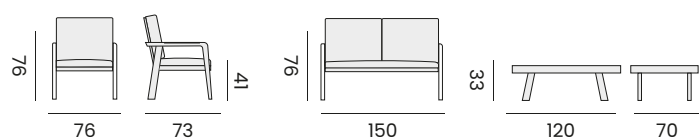

GADELOUPE

2x 1-seat, 2-seat, coffee table
fabric olefin + 4 pillows
2x fauteuil, canapé 2P
table basse, tissu oléfine + 4 coussins

lounge set - salon

97650 | alu charcoal/teak - cushions jute
alu charcoal/teck - coussins jute

97674 | alu white/teak - cushions grey
alu blanc/teck - coussins gris