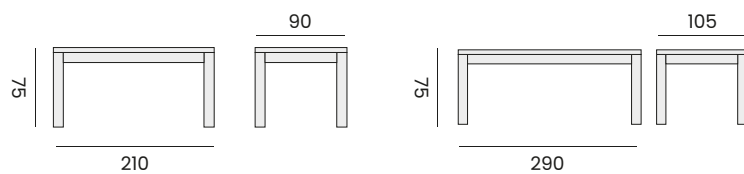

TUNIS

rectangular table - *table rectangulaire*

97452 | teak 90x210
teck 90x210

rectangular table - *table rectangulaire*

97453 | teak 105x290
teck 105x290