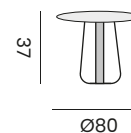

coffee table - *table basse*

- 96086** | alu green
alu vert
- 96040** | alu charcoal
alu charcoal
- 96115** | alu white
alu blanc

TENERIFE

side table - *table d'appoint*

- 97413** | alu charcoal
alu charcoal
- 97414** | alu black
alu noir
- 97415** | alu white
alu blanc