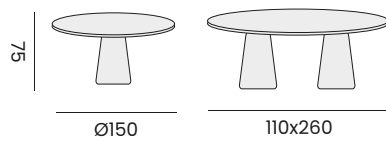

ROMERO

table, table

- 97166** | alu linnen, ceramic top romano travertino white 12mm, 150x150
alu lin, plateau en céramique romano travertino white 12mm, 150x150
- 97167** | alu linnen, ceramic top romano travertino white 12mm, 110x260
alu lin, plateau en céramique romano travertino white 12mm, 110x260