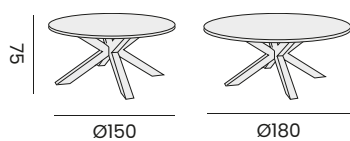

FELINE

round table - *table ronde*

- **97427** | alu charcoal, teak top, Ø 150
  alu charcoal, plateau en teck, Ø 150
- **97428** | alu charcoal, teak top, Ø 180
  alu charcoal, plateau en teck, Ø 180