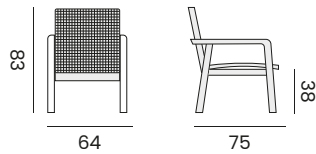

DIEGO

1-seat - *fauteuil*

1. **97768** | alu white - rope olefin light grey
   alu blanc - corde oléfine grise claire
2. **97753** | alu black - rope black + teak armrest
   alu noir - corde noir + accoudoirs en teck