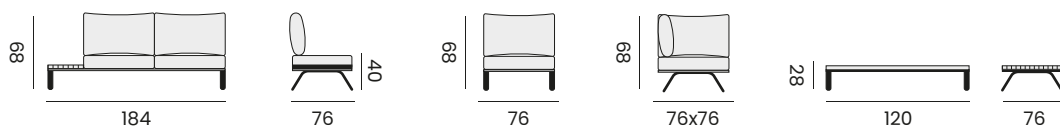

FUERTE

2x 2-seat, 1-seat element, corner seat, coffee table,
fabric oléfin + 6 pillows
2x canapé 2P, fauteuil, unité de coin, table basse
tissu oléfine + 6 coussins déco

lounge set - salon

97407 | alu black/teak - cushions dark grey, rope black
alu noir/teck - coussins gris foncé, corde noir