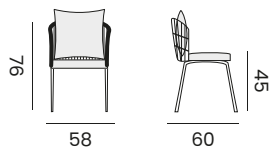

GENÈVE

stackable dining chair - *fauteuil empilable*

98023 | alu charcoal, rope black, textylène silver grey
alu charcoal, corde noire, textylène gris argent

PIRLO

dining chair - *chaise*

97385 alu black, rope olefin black
cushion agora twitell
*alu noir, corde oléfine noire
coussin agora twitell*