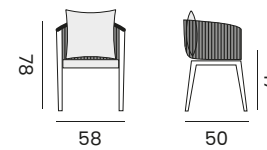

GABON

dining chair - *fauteuil*

1. **97620** | alu charcoal, cushion olefin dark grey,
   rope olefin dark grey
   *alu charcoal, coussin oléfine gris foncé,
   corde oléfine grise foncée*
2. **97621** | alu white, cushion olefin light grey
   rope olefin light grey
   *alu blanc, coussin oléfine gris clair
   corde oléfine grise claire*