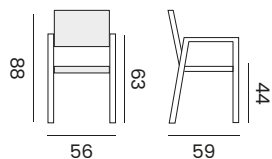

CAPRI

stackable armchair
fauteuil empilable

97692 | alu charcoal, padded textylène black
alu charcoal, textylène noir matelassé

97693 | alu taupe, padded textylène taupe
alu taupe, textylène taupe matelassé