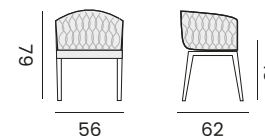

VIGO

dining chair

sock 8 cm, cushion sunbrella quick dry foam

fauteuil

chaussette 8 cm, coussin sunbrella mousse séchage rapide

97637 | alu charcoal, sock olefin dark grey
alu charcoal, chaussette oléfine gris foncée

97771 | alu white, sock olefin grey
alu blanc, chaussette oléfine grise claire