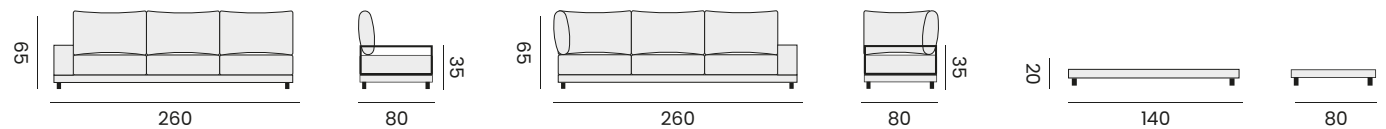

FARO

3-seat, 2-seat with corner
coffee table, fabric sunproof, quick dry foam
*canapé 3P, canapé 2P avec unité de coin
table basse, tissu sunproof, mousse séchage rapide*

lounge set - salon

97419 | teak/alu backrest, cushion ecru
teck/dossier alu, coussin naturel