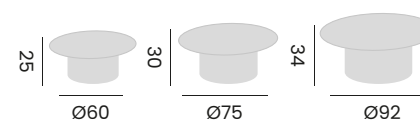

FERDI

round coffee table, recycled teak
table basse ronde, teck recyclé

- 99981** | H38 Ø50
- 99982** | H41 Ø60
- 99983** | H46 Ø80

NOAH

coffee table, recycled teak
table basse, teck recyclé

- 99897** | Ø60
- 99898** | Ø75
- 99899** | Ø92