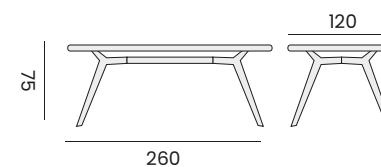

MALI

rectangular table,
table rectangulaire

- **96180** | alu charcoal, ceramic top black, 120x260
  alu charcoal, plateau en céramique noir, 120x260
- **96181** | alu white, ceramic top white, 120x260
  alu blanc, plateau en céramique blanc, 120x260