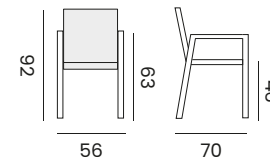

PEDRO

stackable armchair - *fauteuil empilable*

- **97597** | alu black, textylène black
  alu noir, textilène noir
- **97599** | alu white, textylène light grey
  alu blanc, textilène gris clair