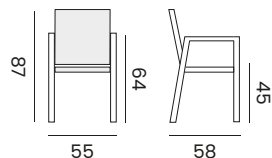

BARI

stackable armchair - *fauteuil empilable*

- **97256** | alu white, textylène light grey
  alu blanc, textilène gris clair
- **97293** | alu charcoal, textylène silver grey
  alu charcoal, textilène gris argent
- **97253** | alu champagne, textylène light taupe
  alu champagne, textilène taupe clair