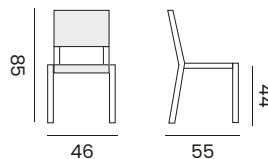

NICE

stackable side chair
chaise empilable

96042 | alu white, padded textylène light grey
alu blanc, textylène gris clair matelassé

CASSIS

folding chair - *chaise pliante*

97719 | alu white, textylène light grey
alu blanc, textylène gris clair