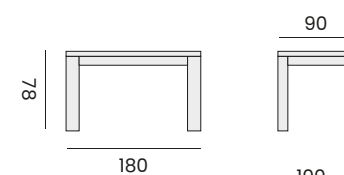

rectangular table - *table rectangulaire*

99573 | recycled teak 120x300
teck recyclé 120x300

PRIMITIVE

rectangular table - *table rectangulaire*

99455 | recycled teak 90x180
teck recyclé 90x180

rectangular table - *table rectangulaire*