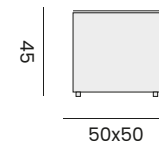

MILANO

side table, round cord wicker
table d'appoint, résine tressée ronde

- **97586** | wicker cappuchino, frozen glass top
  résine tressée cappuchino, plateau en verre dépoli