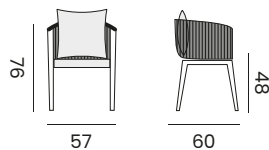

dining chair - *chaise*

97161 | alu linnen, rope beige
cushion olefin
alu lin, corde beige
coussin oléfine

UNO

dining chair - *fauteuil*

- 97694** | alu white, cushion sunproof grey
rope olefin light grey
*alu blanc, coussin sunproof gris
corde oléfine grise claire*
- 97697** | alu charcoal, cushion olefin dark grey
rope olefin dark grey
*alu charcoal, coussin oléfine gris foncé
corde oléfine grise foncée*