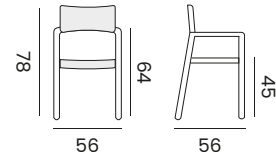

CHILI

stackable padded armchair
inserted cushion quick dry foam
*fauteuil empilable rembourré
mousse séchage rapide*

- **96182** | alu charcoal, textylène antracite
  alu charcoal, textylène antracite
- **96183** | alu white, textylène white/sand
  alu blanc, textylène blanc/sable
- **97157** | alu linnen, textylène beige
  alu lin, textylène beige