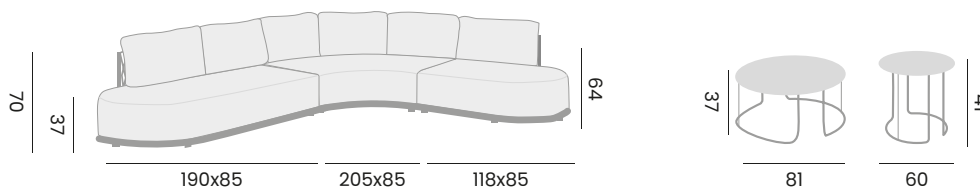

coffee table (2 pieces) - *table basse (set 2 pièces)*

- 97628** | alu charcoal - *alu charcoal*
- 97629** | alu white - *alu blanc*

LAGOS

fabric sunproof, quick dry foam
tissu sunproof, mousse séchage rapide

lounge set with coffee table ceramic top
salon avec table basse, plateau en céramique

98202 | alu charcoal - cushion/rope dark grey + pillows
*alu charcoal - coussin/corde grise foncée
 + coussons décos*