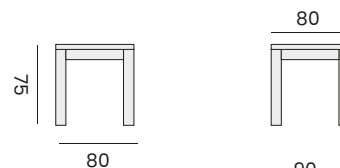

99084 | teak 50x50
teck 50x50

BLACKBURN

square folding coffee table
table d'appoint carrée pliante

99090 | teak 70x70
teck 70x70

NORWICH

square table - *table carrée*

99087 | teak 80x80
teck 80x80

rectangular table - *table rectangulaire*