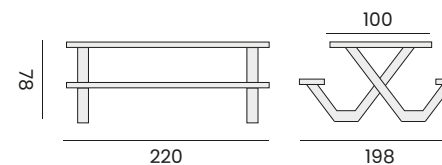

BONUCCI

rectangular picnic table
table rectangulaire pique-nique

- **97278** | alu white, 110x220
  alu blanc, 110x220