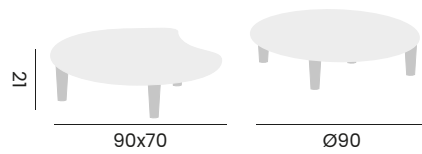

97433 teak, half moon H21 L90 W70
teck, demi lune H21 L90 W70

97434 teak, round H21 Ø90
teck, ronde H21 Ø90

RIO

round coffee table, teak
table basse ronde, teck

95080 Ø35 H32

95081 Ø48 H37

95082 Ø60 H42

MARGARITE