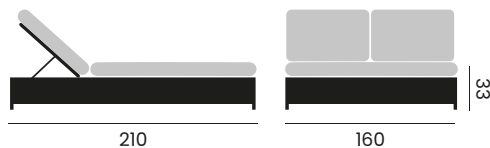

CIRO

double sunlounger, fabric sunproof
lit bain de soleil double, tissu sunproof

96140 | alu white, cushion ecru
alu blanc, coussin écreu

96141 | alu black, cushion dark grey
alu noir, coussin gris foncé