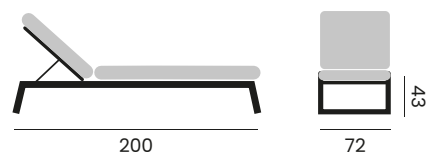

BALI

sunlounger, cushion stinson
lit bain de soleil, coussin stinson

95050 | teak, cushion ecru,
teck, coussin écreu,