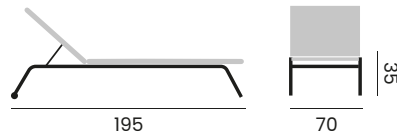

FERRARI

sunlounger, wheels, teak armrest
lit bain de soleil, roues, accoudoirs en teck

97408 | alu charcoal, textylène dark grey
alu charcoal, textilène gris foncé