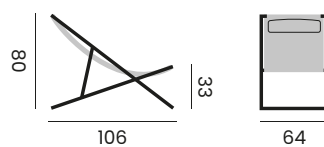

DENIA

beacher - *transat*

- **97543** | alu charcoal, textylène silver grey
  alu charcoal, textilène gris argent
- **97112** | alu white, textylène light grey
  alu blanc, textilène gris clair