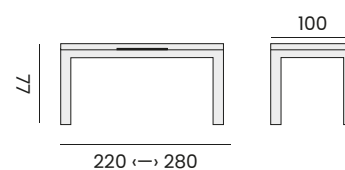

COPPI

automatic rectangular extendable table,
table extensible rectangulaire automatique

- **97755** | alu charcoal, ceramic dark grey, 90x160 ↔ 210
  alu charcoal, plateau en céramique gris foncé, 90x160 ↔ 210
- **97757** | alu white, ceramic white, 90x160 ↔ 210
  alu blanc, plateau en céramique blanc, 90x160 ↔ 210
- **97756** | alu charcoal, ceramic dark grey, 100x220 ↔ 280
  alu charcoal, plateau en céramique gris foncé, 100x220 ↔ 280
- **97758** | alu white, ceramic white, 100x220 ↔ 280
  alu blanc, plateau en céramique blanc, 100x220 ↔ 280