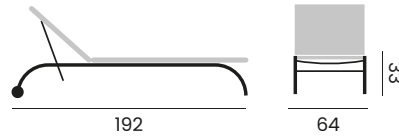

ZARAGOZA

stackable sunlounger, wheels
lit bain de soleil empilable, roues

97234 | alu champagne, textylène light taupe
alu champagne, textilène taupe

97291 | alu white, textylène light grey
alu blanc, textilène gris clair