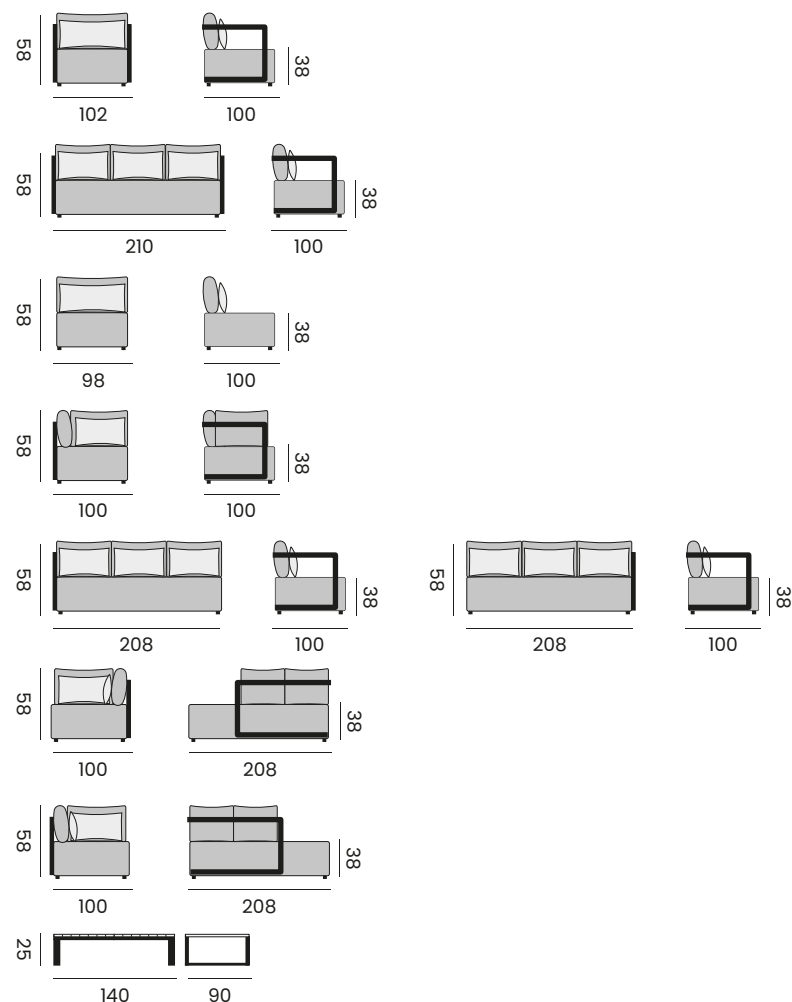

RAFA

fabric agora, quick dry foam
tissu agora, mousse séchage rapide

1-seat - *fauteuil*

97980 | alu white - bruma niebla + cushions , *alu blanc - bruma niebla + coussins*

3-seat - *canapé 3P*

97981 | alu white - bruma niebla + cushions , *alu blanc - bruma niebla + coussins*

element - *unité 1P*

97982 | alu white - bruma niebla + cushions , *alu blanc - bruma niebla + coussins*

corner element - *unité de coin*

97983 | alu white - bruma niebla + cushions , *alu blanc - bruma niebla + coussins*

3-seat, arm right - *canapé 3P accoudoir gauche*

97984 | alu white - bruma niebla + cushions , *alu blanc - bruma niebla + coussins*

3-seat, arm left - *canapé 3P accoudoir droit*

97985 | alu white - bruma niebla + cushions , *alu blanc - bruma niebla + coussins*

longchair, arm left - *chaise longue accoudoir gauche*

97986 | alu white - bruma niebla + cushions , *alu blanc - bruma niebla + coussins*

longchair, arm right - *chaise longue accoudoir droit*

97987 | alu white - bruma niebla + cushions , *alu blanc - bruma niebla + coussins*

coffee table - *table basse*

97988 | alu white - *alu blanc*