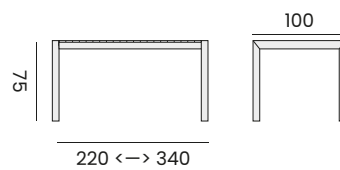

98120 | legs alu charcoal, teak top, 120x320
pieds en alu charcoal, plateau en teck, 120x320

PORTO

rectangular extendable table
table extensible rectangulaire

98200 | alu charcoal, teak top, 100x220<->340
 alu charcoal, plateau en teck, 100x220<->340