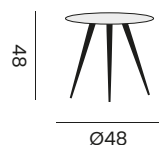

GABON/VIGO

coffee table (2 pieces)
table basse (2 pièces)

- 97628** | alu charcoal
alu charcoal
- 97629** | alu white
alu blanc
- 97631** | alu black
alu noir

SORRENTO

side table - *table d'appoint*

- 96093** | alu charcoal
alu charcoal
- 96114** | alu white
alu blanc