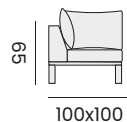

HAWAI

left & right 2-seat, corner seat
coffee table, fabric olefin + cushions, pillows
*canapé 2P gauche et droite, unité de coin
table basse, tissu oléfine + coussins, coussins déco*

lounge set - *salon*

97653 | alu charcoal/teak - cushions black
alu charcoal/teak - coussins noir

97659 | alu white/teak - cushions grey
alu blanc/teak - coussins gris