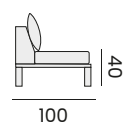

element - *unité 1P*

97657 | alu charcoal - cushions black
alu charcoal - coussins noir

97663 | alu white - cushions grey
alu blanc - coussins gris