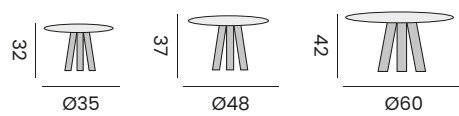

97433 teak, half moon H21 L90 W70
teck, demi lune H21 L90 W70

97434 teak, round H21 Ø90
teck, ronde H21 Ø90

RIO

round coffee table, teak
table basse ronde, teck

95080 Ø35 H32

95081 Ø48 H37

95082 Ø60 H42

MARGARITE