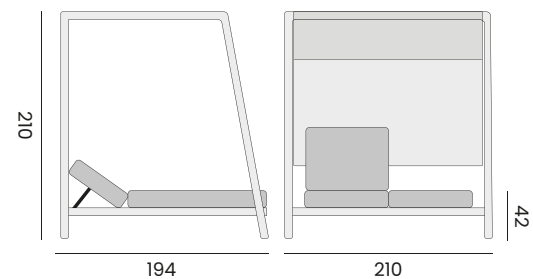

JAMAICA

pavilion with adjustable shade, fabric olefin
pavillon avec écran réglable, tissu oléfine

96125 | alu white, textylène white, cushion light grey
alu blanc, textilène blanc, coussin gris clair