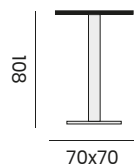

99128 | teak 90x105
teck 90x105

LUTON

tray, *plateau*

99132 | teak 5x55x36
teck 5x55x36

PRADA

square folding bar table
table de bar carrée pliante

- 94050** | alu white 70x70
alu blanc 70x70
- 94051** | alu charcoal 70x70
alu charcoal 70x70