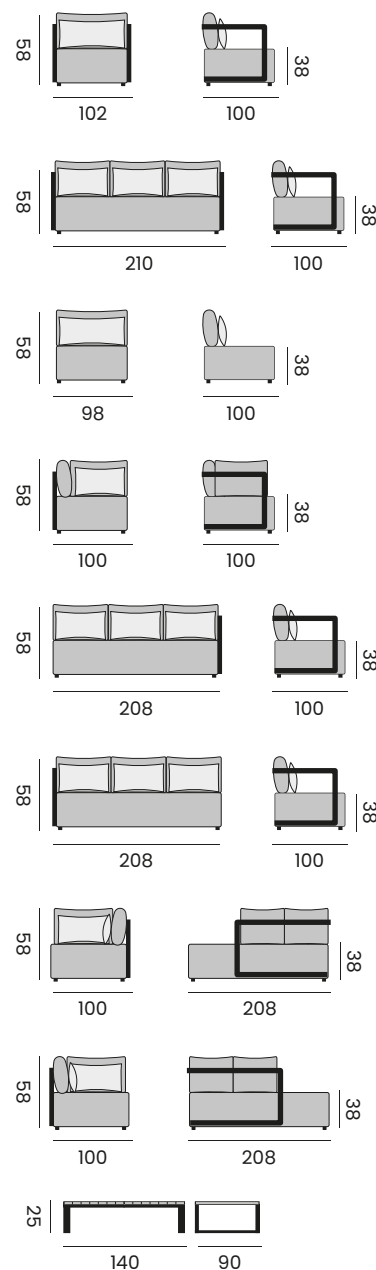

3-seat - *canapé 3P*

1. **97969** | teak - twitell IO + cushions, *teck - twitell IO + coussins*
   98101 | teak - mario siesta ecru + cushions, *teck - mario siesta écru + coussins*

element - *unité 1P*

1. **97970** | teak - twitell IO + cushions, *teck - twitell IO + coussins*
   98102 | teak - mario siesta ecru + cushions, *teck - mario siesta écru + coussins*

corner element - *unité de coin*

1. **97971** | teak - twitell IO + cushions, *teck - twitell IO + coussins*
   98103 | teak - mario siesta ecru + cushions, *teck - mario siesta écru + coussins*

3-seat, arm left - *canapé 3P accoudoir gauche*

1. **97972** | teak - twitell IO + cushions, *teck - twitell IO + coussins*
   98104 | teak - mario siesta ecru + cushions, *teck - mario siesta écru + coussins*

3-seat, arm right - *canapé 3P accoudoir droit*

1. **97973** | teak - twitell IO + cushions, *teck - twitell IO + coussins*
   98105 | teak - mario siesta ecru + cushions, *teck - mario siesta écru + coussins*

longchair, arm left - *chaise longue accoudoir gauche*

1. **97974** | teak - twitell IO + cushions, *teck - twitell IO + coussins*
   98106 | teak - mario siesta ecru + cushions, *teck - mario siesta écru + coussins*

longchair, arm right - *chaise longue accoudoir droit*

1. **97975** | teak - twitell IO + cushions, *teck - twitell IO + coussins*
   98107 | teak - mario siesta ecru + cushions, *teck - mario siesta écru + coussins*

coffee table - *table basse*

1. **97976** | teak - *teck*