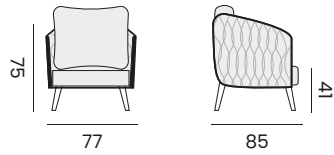

GABON

fabric + pillows olefin
tissu+ coussins oléfine

1-seat - *fauteuil*

1. **97624** | alu charcoal - cushion/rope dark grey
   alu charcoal - coussin/corde grise foncée
2. **97625** | alu white - cushion/rope light grey
   alu blanc - coussin/corde grise claire