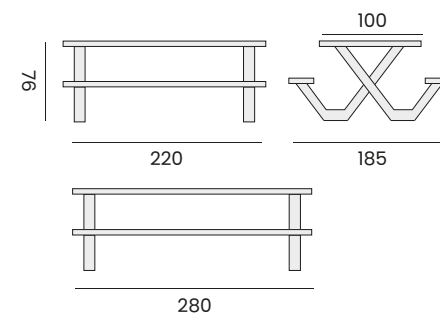

CARELLI

rectangular picnic table
table rectangulaire pique-nique

- **97392** | alu charcoal, new teak top, 100x220
  alu charcoal, plateau en teck nouveau, 100x220
- **97394** | alu white, new teak top, 100x220
  alu blanc, plateau en teck nouveau, 100x220
- **97393** | alu charcoal, new teak top, 100x280
  alu charcoal, plateau en teck nouveau, 100x280
- **97395** | alu white, new teak top, 100x280
  alu blanc, plateau en teck nouveau, 100x280