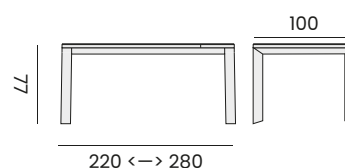

BETTINI

manual rectangular extendable table
table extensible rectangulaire manuelle

- **96116** | alu charcoal, ceramic antracite, 90x180 <-> 240
  alu charcoal, plateau en céramique antracite, 90x180 <-> 240
- **96127** | alu white, ceramic mixed white, 90x180 <-> 240
  alu blanc, plateau en céramique blanc mixé, 90x180 <-> 240
- **97158** | alu linnen, ceramic romano travertino, 90x180 <-> 240
  alu lin, plateau en céramique romano travertino, 90x180 <-> 240

- **96126** | alu charcoal, ceramic antracite, 100x220 <-> 280
  alu charcoal, plateau en céramique antracite, 100x220 <-> 280
- **96128** | alu white, ceramic mixed white, 100x220 <-> 280
  alu blanc, plateau en céramique blanc mixé, 100x220 <-> 280
- **97159** | alu linnen, ceramic romano travertino, 100x220 <-> 280
  alu lin, plateau en céramique romano travertino, 100x220 <-> 280