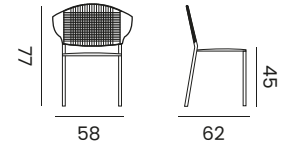

FORLI

stackable side chair - *chaise empilable*

- **96192** | stainless steel black, rope dark grey
  acier inoxydable noir, corde grise foncée
- **96193** | stainless steel white, rope light grey
  acier inoxydable blanc, corde grise claires