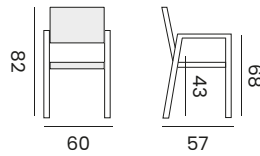

SEMARANG

dining chair - *fauteuil*

95054 | teak, *teck*

cushion - *coussin* H4 W55 D60

95057 | sunbrella heritage papyrus
sunbrella heritage papyrus