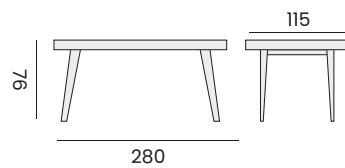

MYKONOS

rectangular table - *table rectangulaire*

97435 | teak 115x280
teck 115x280