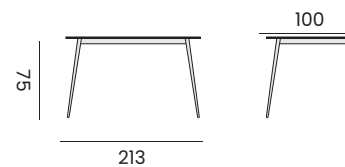

rectangular table,
table rectangulaire

- 98021** | alu charcoal, HPL top, 100x200
alu charcoal, plateau en HPL, 100x200

HELSINKI

rectangular table,
table rectangulaire

- 95036** | teak, Duranite® top white, 100x213
teck, plateau en Duranite® blanc, 100x213