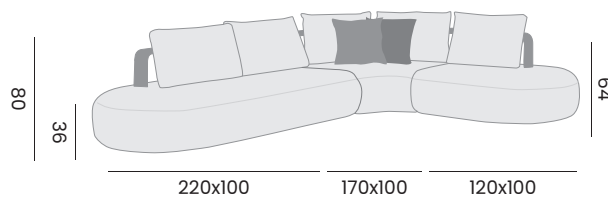

MILA

Lounge set
teak backrest, quick dry foam
Salon
dos en teck, mousse séchage rapide

- 98110** | 1-seat mario siesta ecru
canapé 1P mario siesta écreu
- 98111** | corner seat mario siesta ecru
siège d'angle mario siesta écreu
- 98112** | 2-seat mario siesta ecru
canapé 2P mario siesta écreu