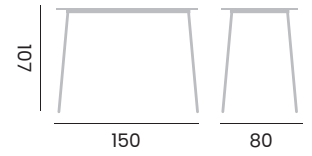

LUCA

rectangular bar table
table de bar rectangulaire

- **96152** | alu white, ceramic glass light grey 80x150
  alu blanc, plateau en ceramique verre grise claire, 80x150