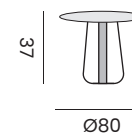

coffee table - *table basse*

- 96086** | alu green
alu vert
- 96040** | alu charcoal
alu charcoal
- 96115** | alu white
alu blanc

TENERIFE

side table - *table d'appoint*

- 97413** | alu charcoal
alu charcoal
- 97414** | alu black
alu noir
- 97415** | alu white
alu blanc