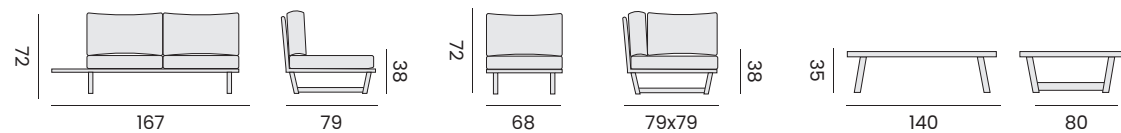

PALMA

2x 2-seat, 1-seat, corner seat, coffee table ceramic top
cushions + small cushions + pillows olefin
*2x unité 2P, unité 1P, table basse plateau en céramique
coussins + petits coussins + coussins déco oléfine*

lounge set - salon

- **97400** | alu black - cushions/rope dark grey
  alu noir - coussin/corde grise foncée
- **97401** | alu white - cushions/rope sand
  alu blanc - coussin/corde sable