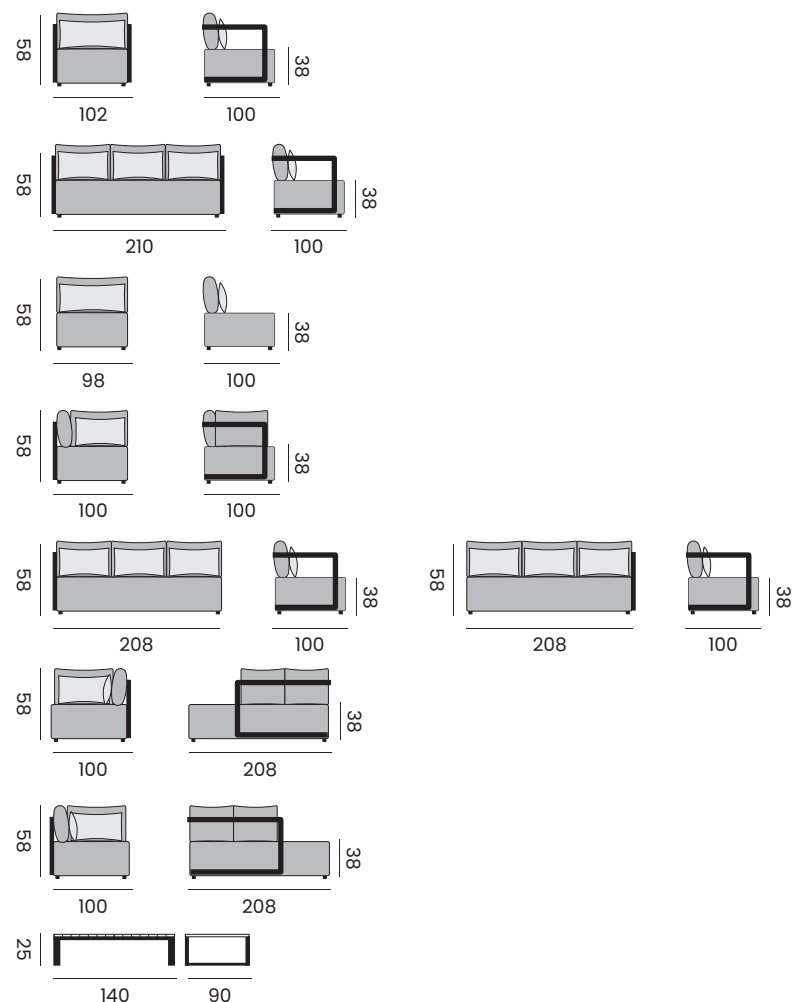

RAFA

fabric agora, quick dry foam
tissu agora, mousse séchage rapide

1-seat - *fauteuil*

97980 | alu white - bruma niebla + cushions , *alu blanc - bruma niebla + coussins*

3-seat - *canapé 3P*

97981 | alu white - bruma niebla + cushions , *alu blanc - bruma niebla + coussins*

element - *unité 1P*

97982 | alu white - bruma niebla + cushions , *alu blanc - bruma niebla + coussins*

corner element - *unité de coin*

97983 | alu white - bruma niebla + cushions , *alu blanc - bruma niebla + coussins*

3-seat, arm right - *canapé 3P accoudoir gauche*

97984 | alu white - bruma niebla + cushions , *alu blanc - bruma niebla + coussins*

3-seat, arm left - *canapé 3P accoudoir droit*

97985 | alu white - bruma niebla + cushions , *alu blanc - bruma niebla + coussins*

longchair, arm left - *chaise longue accoudoir gauche*

97986 | alu white - bruma niebla + cushions , *alu blanc - bruma niebla + coussins*

longchair, arm right - *chaise longue accoudoir droit*

97987 | alu white - bruma niebla + cushions , *alu blanc - bruma niebla + coussins*

coffee table - *table basse*

97988 | alu white - *alu blanc*