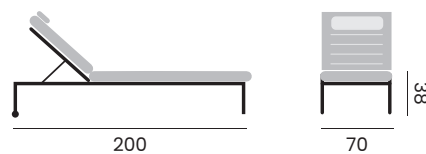

MADRID

sunlounger, wheels, headrest, fabric olefin
lit bain de soleil, roues, repose tête, tissu oléfine

97411 | alu charcoal, cushion dark grey
alu charcoal, coussin gris foncé

97412 | alu white, cushion light grey
alu blanc, coussin gris clair