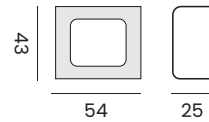

FIORI

coffee table
table basse

97967 | alu charcoal, ceramic charcoal
alu charcoal, céramique charcoal

FIORI/AVENATTI

side table
table d'appoint

97906 | alu white
alu blanc

97913 | alu charcoal
alu charcoal