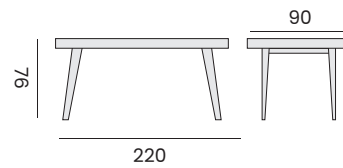

CORSICA

rectangular table - *table rectangulaire*

- **97651** | alu charcoal, teak top, 90x220
  alu charcoal, plateau en teck, 90x220
- **97671** | alu white, teak top, 90x220
  alu blanc, plateau en teck, 90x220