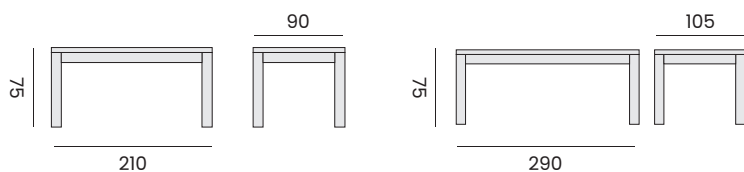

TUNIS

rectangular table - *table rectangulaire*

97452 | teak 90x210
teck 90x210

rectangular table - *table rectangulaire*

97453 | teak 105x290
teck 105x290