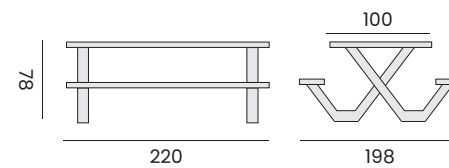

BONUCCI

rectangular picnic table
table rectangulaire pique-nique

- **97278** | alu white, 110x220
  alu blanc, 110x220