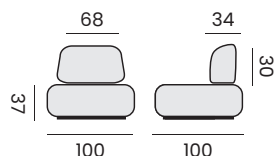

FIORI

fabric agora, quick dry foam
tissu agora, mousse séchage rapide

1-seat - *fauteuil*

alu charcoal - senda dragon

97943 | seat element, *unité 1P*

97946 | single backrest + striped cushion
unité dossier 1P + coussin rayé