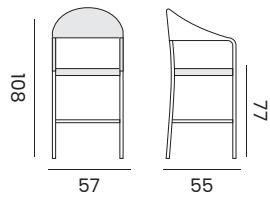

MATTEO

bar chair - chaise de bar

- **96150** | alu white - textylène light grey
  alu blanc - textilène gris clair
- **96151** | alu charcoal - textylène silver grey
  alu charcoal - textilène gris argent