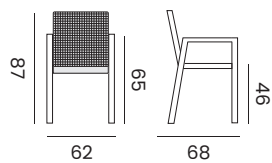

97771 | alu white, sock olefin grey
alu blanc, chaussette oléfine grise claire

DIEGO

stackable armchair - *fauteuil empilable*

97752 | alu black, rope olefin black,
teak armrest
*alu noir, cordes oléfine noires,
accoudoirs en teck*