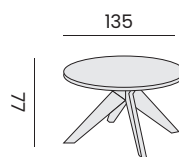

JAVA

round table - *table ronde*

95051 | teak Ø135
teck Ø135