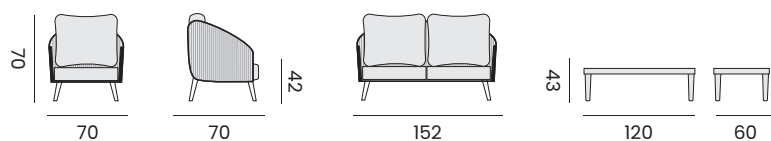

PARKA

2x 1-seat, 2-seat, fabric olefin
coffee table ceramic glass top
*2x fauteuil, canapé 2P, tissu oléfine,
table basse plateau en verre céramique*

lounge set - *salon*

97695 | alu charcoal - cushions/rope dark grey
alu charcoal - coussin/corde grise foncée