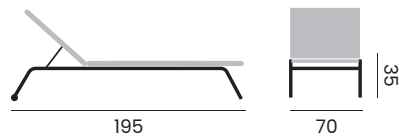

FERRARI

sunlounger, wheels, teak armrest
lit bain de soleil, roues, accoudoirs en teck

97408 | alu charcoal, textylène dark grey
alu charcoal, textilène gris foncé