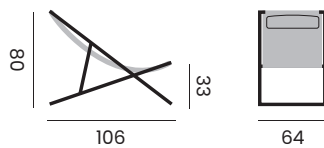

LAS PALMAS

beacher - *transat*

- **97021** | alu charcoal, textylène black
  alu charcoal, textilène noir
- **97023** | alu white, textylène white
  alu blanc, textilène blanc
- **97236** | alu champagne, textylène light taupe
  alu champagne, textilène taupe
- **97292** | alu charcoal, textylène silver grey
  alu charcoal, textilène gris argent