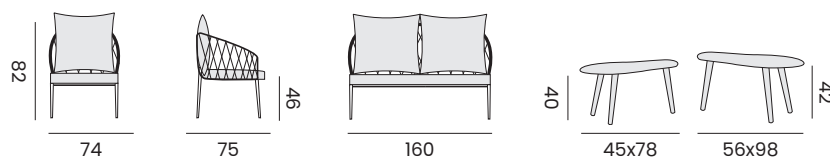

EDEN

2x 1-seat, 2-seat, coffee table (set 2 pieces)
cushions, rope olefin
2x fauteuil, canapé 2P, table basse (set 2 pièces)
coussins, corde oléfine

lounge set - *salon*

97642 alu charcoal - cushion grey/rope dark grey
alu charcoal - coussin gris/corde grise foncée

97643 alu white - cushion light grey/rope grey
alu blanc - coussin grise claire/corde grise