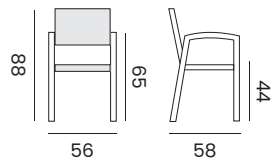

JAVEA

folding armchair - *fauteuil pliant*

97512 | alu white, textylène light grey
alu blanc, textilène gris clair

RONDA

stackable armchair - *fauteuil empilable*

- 97598** | alu black, textylène black
alu noir, textilène noir
- 97604** | alu charcoal, textylène light grey
alu charcoal, textilène gris clair
- 97605** | alu white, textylène light grey
alu blanc, textilène gris clair