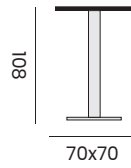

99128 | teak 90x105
teck 90x105

LUTON

tray, *plateau*

99132 | teak 5x55x36
teck 5x55x36

PRADA

square folding bar table
table de bar carrée pliante

- 94050** | alu white 70x70
alu blanc 70x70
- 94051** | alu charcoal 70x70
alu charcoal 70x70