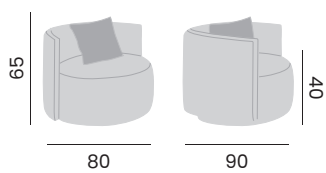

TOTTI

fabric agora, quick dry foam, swivel
tissu agora, mousse séchage rapide, système de rotation

1-seat - fauteuil

97999 | bruma niebla + 2 cushions + 1 pillow
bruma niebla + 2 coussins + 1 coussin déco