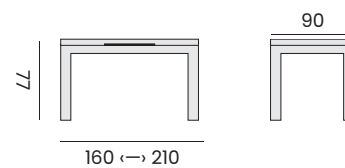

COPPI

automatic rectangular extendable table,
table extensible rectangulaire automatique

- **97755** | alu charcoal, ceramic dark grey, 90x160 <-> 210
  alu charcoal, plateau en céramique gris foncé, 90x160 <-> 210
- **97757** | alu white, ceramic white, 90x160 <-> 210
  alu blanc, plateau en céramique blanc, 90x160 <-> 210
- **97756** | alu charcoal, ceramic dark grey, 100x220 <-> 280
  alu charcoal, plateau en céramique gris foncé, 100x220 <-> 280
- **97758** | alu white, ceramic white, 100x220 <-> 280
  alu blanc, plateau en céramique blanc, 100x220 <-> 280