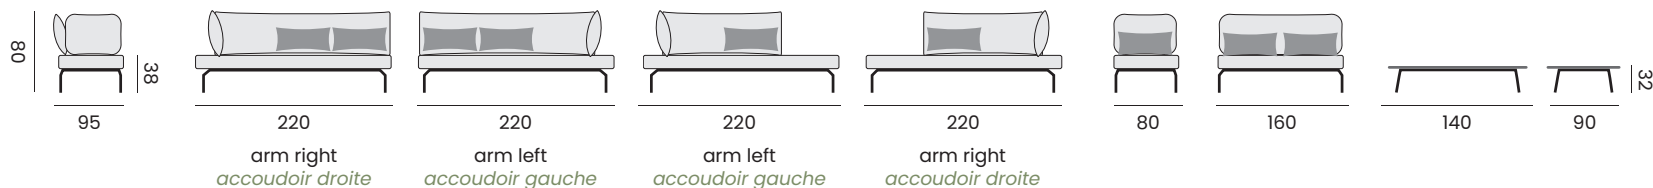

TODO

fabric agora, quick dry foam
tissu agora, mousse séchage rapide

3-seat, arm right - *canapé 3P accoudoir droit*

98113 | alu charcoal - bruma dragon + cushions
alu charcoal - bruma dragon + coussins

3-seat, arm left - *canapé 3P accoudoir gauche*

98114 | alu charcoal - bruma dragon + cushions
alu charcoal - bruma dragon + coussins

longchair, arm right - *chaise longue accoudoir droit*

98115 | alu charcoal - bruma dragon + cushions
alu charcoal - bruma dragon + coussins

longchair, arm left - *chaise longue accoudoir gauche*

98116 | alu charcoal - bruma dragon + cushions
alu charcoal - bruma dragon + coussins

element - *unité 1P*

98117 | alu charcoal - bruma dragon + cushions
alu charcoal - bruma dragon + coussins

2-seat - *canapé 2P*

98118 | alu charcoal - bruma dragon + cushions
alu charcoal - bruma dragon + coussins

coffee table - *table basse*

98124 | alu charcoal - ceramic top
alu charcoal - plateau en céramique