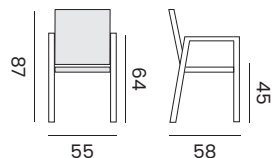

BARI

stackable armchair - *fauteuil empilable*

- **97256** | alu white, textylène light grey
  alu blanc, textilène gris clair
- **97293** | alu charcoal, textylène silver grey
  alu charcoal, textilène gris argent
- **97253** | alu champagne, textylène light taupe
  alu champagne, textilène taupe clair