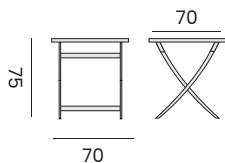

GRASSE

square folding table
table pliante carrée

97720 | alu charcoal, 70x70
alu charcoâl, 70x70

97722 | alu white, 70x70
alu blanc, 70x70