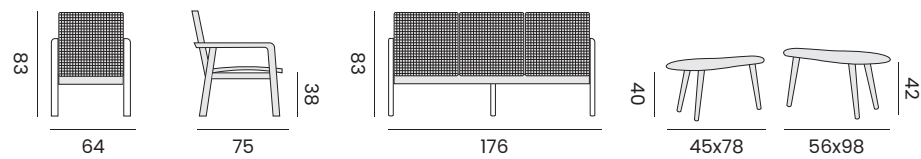

DIEGO

1-seat - *fauteuil*

1. **97768** | alu white - rope olefin light grey
   alu blanc - corde oléfine grise claire
2. **97753** | alu black - rope black + teak armrest
   alu noir - corde noir + accoudoirs en teck

3-seat - *canapé 3P*

1. **97769** | alu white - rope olefin light grey
   alu blanc - corde oléfine grise claire
2. **97754** | alu black - rope black + teak armrest
   alu noir - corde noir + accoudoirs en teck

coffee table (2 pieces) - *table basse (set 2 pièces)*

1. **97629** | alu white - *alu blanc*
2. **97631** | alu black - *alu noir*

MARGARITE

round coffee table,
iron legs black, recycled teak top
*table basse ronde,
pieds en acier noir, plateau en teck recyclé*

1. **99971** | Ø40 H36
2. **99972** | Ø70 H42
3. **99973** | Ø100 H47