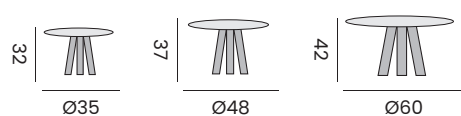

97433 teak, half moon H21 L90 W70
teck, demi lune H21 L90 W70

97434 teak, round H21 Ø90
teck, ronde H21 Ø90

RIO

round coffee table, teak
table basse ronde, teck

95080 Ø35 H32

95081 Ø48 H37

95082 Ø60 H42

MARGARITE