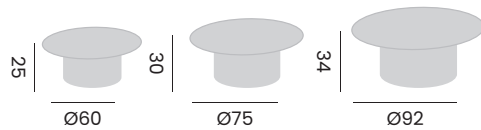

LAGOS

coffee table (2 pieces)
table basse (2 pièces)

98203 | alu charcoal, ceramic charcoal
alu charcoal, céramique charcoal

NOAH

coffee table, recycled teak
table basse, teck recyclé

99897		Ø60
99898		Ø75
99899		Ø92