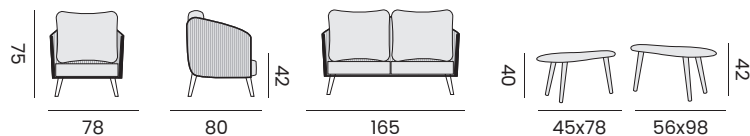

GABON

fabric + pillows olefin
tissu+ coussins oléfine

1-seat - *fauteuil*

97624 | alu charcoal - cushion/rope dark grey
alu charcoal - coussin/corde grise foncée

97625 | alu white - cushion/rope light grey
alu blanc - coussin/corde grise claire

2,5-seat - *canapé 2,5P*

97626 | alu charcoal - cushion/rope dark grey
alu charcoal - coussin/corde grise foncée

97627 | alu white - cushion/rope light grey
alu blanc - coussin/corde grise claire

coffee table (2 pieces) - *table basse (set 2 pièces)*

97628 | alu charcoal - *alu charcoal*

97629 | alu white - *alu blanc*