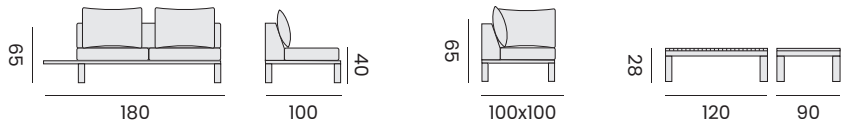

HAWAI

left & right 2-seat, corner seat
coffee table, fabric olefin + cushions, pillows
*canapé 2P gauche et droite, unité de coin
table basse, tissu oléfine + coussins, coussins déco*

lounge set - *salon*

97653 | alu charcoal/teak - cushions black
alu charcoal/teak - coussins noir

97659 | alu white/teak - cushions grey
alu blanc/teak - coussins gris

element - *unité 1P*

97657 | alu charcoal - cushions black
alu charcoal - coussins noir

97663 | alu white - cushions grey
alu blanc - coussins gris