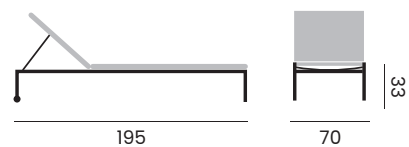

VITTORIO

sunlounger, wheels
lit bain de soleil, roues

- **97010** | alu white, textylène white
  alu blanc, textylène blanc
- **97782** | alu black, textylène black
  alu noir, textylène noir
- **97298** | alu charcoal, textylène silver grey
  alu charcoal, textylène gris argent