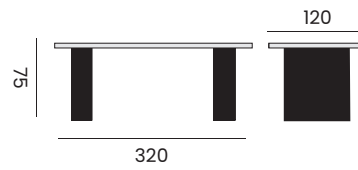

ROSSI

rectangular table - *table rectangulaire*

98120 | legs alu charcoal, teak top, 120x320
pieds en alu charcoal, plateau en teck, 120x320