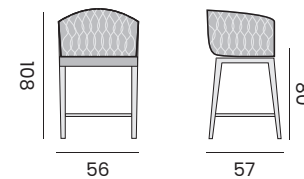

VIGO

bar chair
sock 8 cm, cushion sunbrella quick dry foam
chaise de bar
chaussette 8 cm, coussin sunbrella mousse séchage rapide

- **97772** | alu charcoal - sock olefin dark grey
  alu charcoal - chaussette oléfine gris foncée
- **97773** | alu white - sock olefin light grey
  alu blanc - chaussette oléfine grise claire