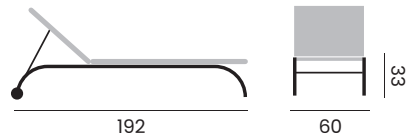

NAVARRO

stackable sunlounger, wheels
lit bain de soleil empilable, roues

- **97124** | alu white, textylène light grey
  alu blanc, textylène gris clair
- **97542** | alu charcoal, textylène silver grey
  alu charcoal, textylène gris argent