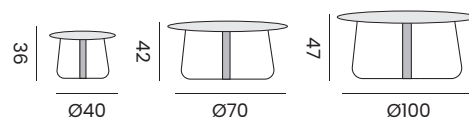

MARGARITE

round coffee table,
iron legs black, recycled teak top
*table basse ronde,
pieds en acier noir, plateau en teck recyclé*

1. **99971** | Ø40 H36
2. **99972** | Ø70 H42
3. **99973** | Ø100 H47