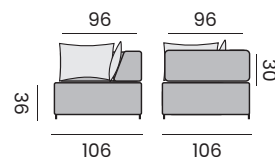

middle corner - *unité de coin*

alu white - senda dragon

97900 | seat element, *unité de coin*

97903 | backrest + cushion, *dossier + coussin*

alu charcoal - senda sombra

97908 | seat element, *unité de coin*

97911 | backrest + cushion, *dossier + coussin*