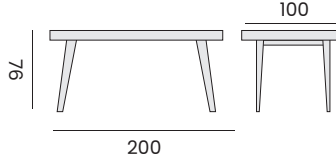

BASEL

square table,
table carrée

1. **98020** | alu charcoal, HPL top, 90x90
   alu charcoal, plateau en HPL, 90x90

rectangular table,
table rectangulaire

1. **98021** | alu charcoal, HPL top, 100x200
   alu charcoal, plateau en HPL, 100x200