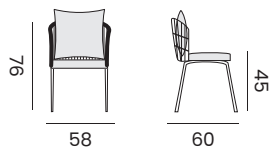

GENÈVE

stackable dining chair - *fauteuil empilable*

98023 | alu charcoal, rope black, textylène silver grey
alu charcoal, corde noire, textylène gris argent

PIRLO

dining chair - *chaise*

97385 alu black, rope olefin black
cushion agora twitell
*alu noir, corde oléfine noire
coussin agora twitell*