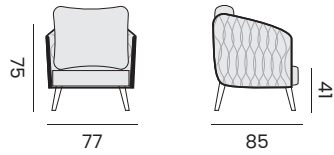

GABON

fabric + pillows olefin
tissu+ coussins oléfine

1-seat - *fauteuil*

1. **97624** | alu charcoal - cushion/rope dark grey
   alu charcoal - coussin/corde grise foncée
2. **97625** | alu white - cushion/rope light grey
   alu blanc - coussin/corde grise claire