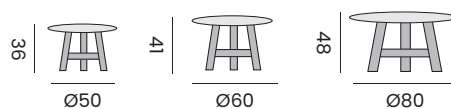

FERDI

coffee table, recycled teak
table basse, teck recyclé

99981	|	Ø50 H36
99982	|	Ø60 H41
99983	|	Ø80 H48