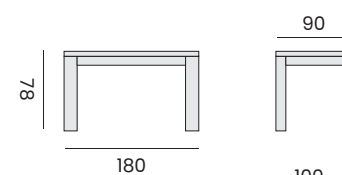

rectangular table - *table rectangulaire*

99573 | recycled teak 120x300
teck recyclé 120x300

PRIMITIVE

rectangular table - *table rectangulaire*

99455 | recycled teak 90x180
teck recyclé 90x180

rectangular table - *table rectangulaire*