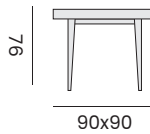

BASEL

square table,
table carrée

1. **98020** | alu charcoal, HPL top, 90x90
   alu charcoal, plateau en HPL, 90x90