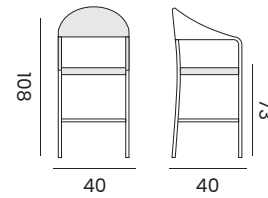

GENÈVE

bar chair - chaise de bar

- **98024** | alu charcoal - rope textylène charcoal
  alu charcoal - corde textilène charcoal