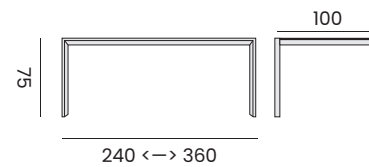

1. **97954** | alu white, ceramic glass light grey, 100x240 <-> 360
   alu blanc, plateau en céramique verre gris clair, 100x240 <-> 360