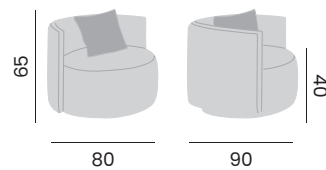

TOTTI

fabric agora, quick dry foam, swivel
tissu agora, mousse séchage rapide, système de rotation

1-seat - *fauteuil*

- **97999** | bruma niebla + 2 cushions + 1 pillow
  bruma niebla + 2 coussins + 1 coussin déco