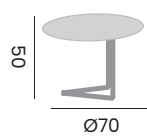

FERDI

coffee table, recycled teak
table basse, teck recyclé

99981		Ø50 H36
99982		Ø60 H41
99983		Ø80 H48

MEDINA

side table, teak
table d'appoint, teck

97454		Ø70 H50
--------------	--	---------

SANTORINI

coffee table - *table basse*