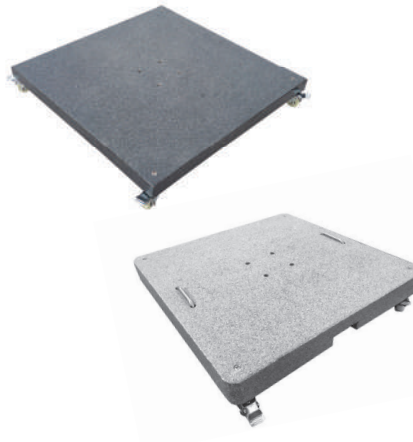

for umbrella San Diego, Ohio, Dallas, Vicenza
with wheels
*parasols San Diego, Ohio, Dallas, Vicenza
avec roues*

- 58071** | dark grey 100 kg, 80x80cm
gris foncé 100 kg, 80x80cm
- 58072** | light grey 100 kg, 70x70cm
gris clair 100 kg, 70x70cm