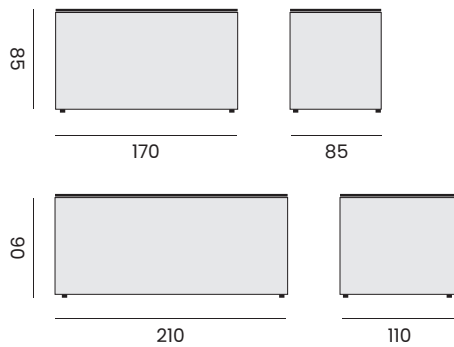

PILLOW, COUSSIN DÉCO

sunbrella, 35x60cm

- 72040** Komo rafia
- 71014** catania yellow
- 71015** catania orange
- 71016** catania blue
- 71017** catania purple

ROMA

cushionbox
coffre de coussins

- 97699** alu charcoal 85x170
alu charcoal 85x170
- 97698** XL alu charcoal 110x210
XL alu charcoal 110x210