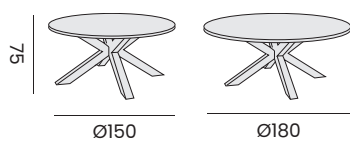

FELINE

round table - *table ronde*

97427 | alu charcoal, teak top, Ø 150
alu charcoal, plateau en teck, Ø 150

97428 | alu charcoal, teak top, Ø 180
alu charcoal, plateau en teck, Ø 180