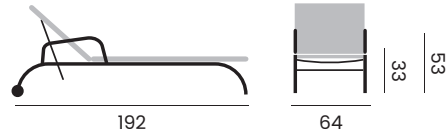

stackable sunlounger, wheels, arms
lit bain de soleil empilable, roues, accoudoirs

97565 | alu charcoal, textylène silver grey
alu charcoal, textilène gris argent

97566 | alu white, textylène light grey
alu blanc, textilène argent clair