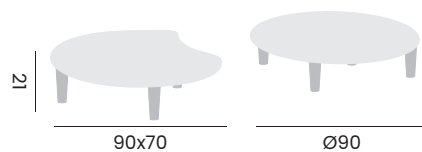

97433 teak, half moon H21 L90 W70
teck, demi lune H21 L90 W70

97434 teak, round H21 Ø90
teck, ronde H21 Ø90

RIO

round coffee table, teak
table basse ronde, teck

95080 Ø35 H32

95081 Ø48 H37

95082 Ø60 H42

MARGARITE