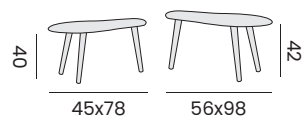

GABON/VIGO

coffee table (2 pieces)
table basse (2 pièces)

- **97628** | alu charcoal
  alu charcoal
- **97629** | alu white
  alu blanc
- **97631** | alu black
  alu noir