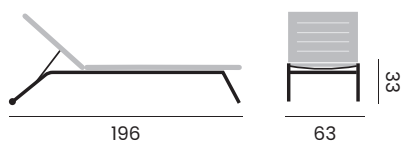

MALLORCA

stackable sunlounger, wheels
lit bain de soleil empilable, roues

- **97402** | alu white, padded textylène light grey
  alu blanc, textilène matelassé gris clair
- **97403** | alu black, padded textylène black
  alu noir, textilène matelassé noir
- **97404** | alu charcoal, padded textylène dark grey
  alu charcoal, textilène matelassé gris foncé