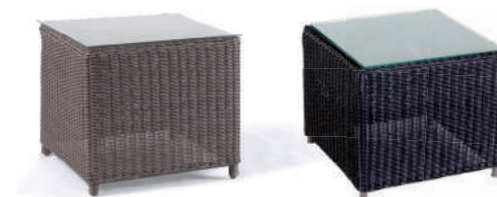

FIRENZE

side table, round cord wicker
table d'appoint, résine tressée ronde

1. **99520** wicker natural brushed, frozen glass top
   résine tressée naturelle brossée, plateau en verre dépoli
2. **99038** wicker black, frozen glass top
   résine tressée noire, plateau en verre dépoli