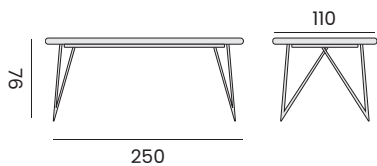

BONUCCI

rectangular picnic table
table rectangulaire pique-nique

- 97278** | alu white, 110x220
alu blanc, 110x220

RIGA

rectangular table - *table rectangulaire*

97430 | galvanised steel charcoal, teak top, 110x250
acier galvanisé charcoâl, plateau en teck, 110x250