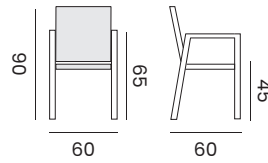

LISBOA

stackable armchair - *fauteuil empilable*

98201 | alu charcoal, textylène dark grey
teak armrest
alu charcoal, textylène gris foncé
accoudoirs en teck