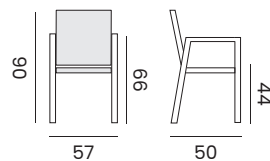

BILBAO

stackable armchair - *fauteuil empilable*

- 95074** alu white, textylène light grey
teak armrest
*alu blanc, textylène noir
accoudoirs en teck*
- 95075** alu black, textylène light grey
teak armrest
*alu noir, textylène noir
accoudoirs en teck*