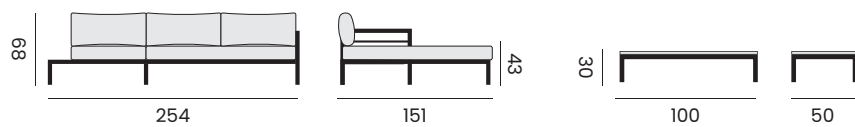

97663 | alu white - cushions grey
alu blanc - coussins gris

ALBA

2-seat, longchair
 coffee table, fabric olefin
canapé 2P, chaise longue
table basse, tissu oléfine

lounge set - *salon*

97441 alu charcoal - teak,
 cushion dark grey, rope black
alu charcoal - teck,
coussin gris foncé, corde noir