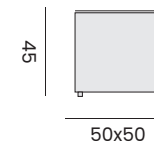

MILANO

side table, round cord wicker
table d'appoint, résine tressée ronde

1. **97586** wicker cappuchino, frozen glass top
   résine tressée cappuchino, plateau en verre dépoli