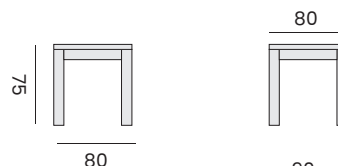

99084 | teak 50x50
teck 50x50

BLACKBURN

square folding coffee table
table d'appoint carrée pliante

99090 | teak 70x70
teck 70x70

NORWICH

square table - *table carrée*

99087 | teak 80x80
teck 80x80

rectangular table - *table rectangulaire*