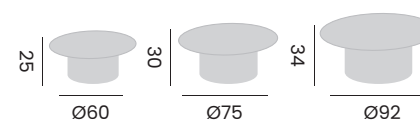

FERDI

round coffee table, recycled teak
table basse ronde, teck recyclé

- 99981** | H38 Ø50
- 99982** | H41 Ø60
- 99983** | H46 Ø80

NOAH

coffee table, recycled teak
table basse, teck recyclé

- 99897** | Ø60
- 99898** | Ø75
- 99899** | Ø92