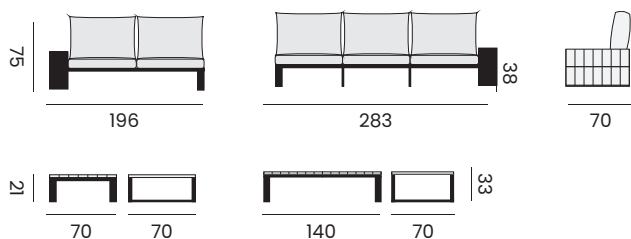

VINICA

2-seat, 3-seat, corner table, coffee table,
fabric sunproof + pillows
canapé 2P, canapé 3P, table de coin, table basse
tissu sunproof + coussins déco

lounge set - *salon*

97390 | alu charcoal/teak - cushions dark grey
alu charcoal/teck - coussins gris foncé