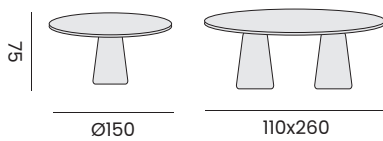

ROMERO

table, table

- 97166** | alu linnen, ceramic top romano travertino white 12mm, 150x150
alu lin, plateau en céramique romano travertino white 12mm, 150x150
- 97167** | alu linnen, ceramic top romano travertino white 12mm, 110x260
alu lin, plateau en céramique romano travertino white 12mm, 110x260