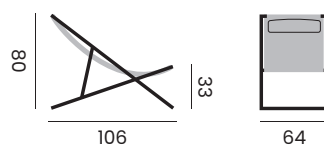

DENIA

beacher - *transat*

- **97543** | alu charcoal, textylène silver grey
  alu charcoal, textilène gris argent
- **97112** | alu white, textylène light grey
  alu blanc, textilène gris clair