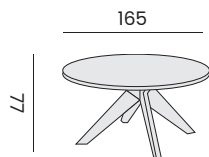

round table - *table ronde*

95056 | teak Ø165
teck Ø165