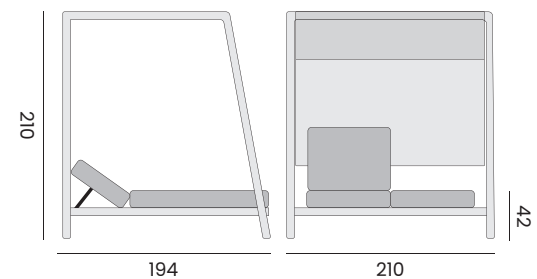

JAMAICA

pavilion with adjustable shade, fabric olefin
pavillon avec écran réglable, tissu oléfine

96125 | alu white, textylène white, cushion light grey
alu blanc, textilène blanc, coussin gris clair