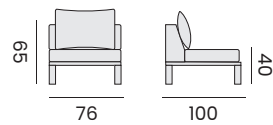

HAWAI

left & right 2-seat, corner seat
coffee table, fabric olefin + cushions, pillows
*canapé 2P gauche et droite, unité de coin
table basse, tissu oléfine + coussins, coussins déco*

lounge set - *salon*

97653 | alu charcoal/teak - cushions black
alu charcoal/teak - coussins noir

97659 | alu white/teak - cushions grey
alu blanc/teak - coussins gris

element - *unité 1P*

97657 | alu charcoal - cushions black
alu charcoal - coussins noir

97663 | alu white - cushions grey
alu blanc - coussins gris