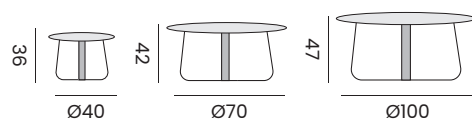

MARGARITE

round coffee table,
iron legs, recycled teak top
*table basse ronde,
pieds en acier noir, plateau en teck recyclé*

99971 Ø40 H36

99972 Ø70 H42

99973 Ø100 H47