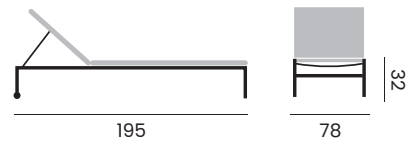

GABANA

stackable sunlounger, wheels
lit bain de soleil empilable, roues

- **94029** | alu charcoal, textylène silver grey
  alu charcoal, textylène gris argent
- **94030** | alu white, textylène light grey
  alu blanc, textylène gris clair
- **97781** | alu black, textylène black
  alu noir, textylène noir