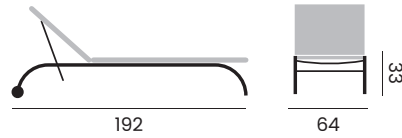

ZARAGOZA

stackable sunlounger, wheels
lit bain de soleil empilable, roues

97234 | alu champagne, textylène light taupe
alu champagne, textilène taupe

97291 | alu white, textylène light grey
alu blanc, textilène gris clair