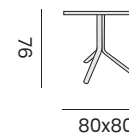

94026 | alu charcoal, 70x70
alu charcoâl, 70x70

94054 | alu black, 70x70
alu noir, 70x70

SALVADOR

square folding table
table pliante carrée

96189 | alu white, ceramic light grey 80x80
alu blanc, céramique gris clair 80x80