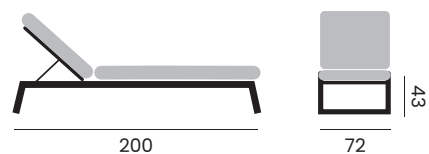

BALI

sunlounger, cushion stinson
lit bain de soleil, coussin stinson

95050 | teak, cushion ecru,
teck, coussin écreu,