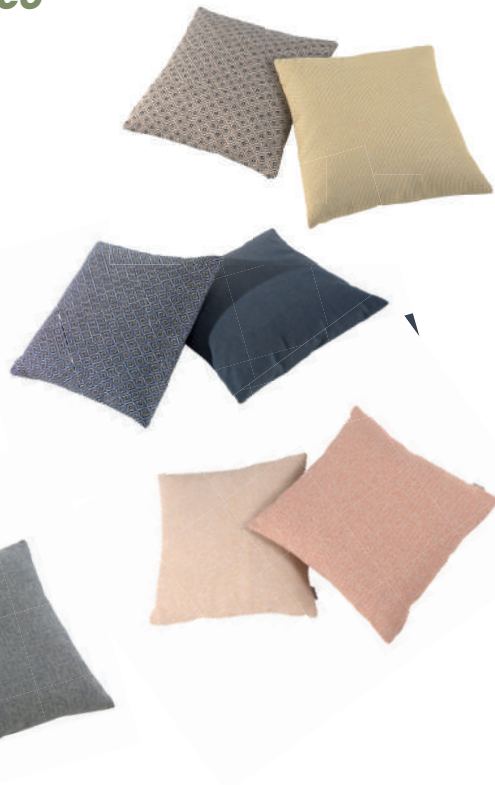

PILLOW, COUSSIN DÉCO

sunbrella, 45x45cm

- **71040** Komo rafia
- **71041** Majestic citrine
- **71044** Komo Coua
- **71045** Heritage sky (blue)
- **71010** catania yellow
- **71011** catania orange
- **71012** catania blue
- **71013** catania purple