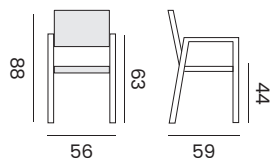

CAPRI

stackable armchair
fauteuil empilable

97692 | alu charcoal, padded textylène black
alu charcoal, textilène noir matelassé

97693 | alu taupe, padded textylène taupe
alu taupe, textilène taupe matelassé