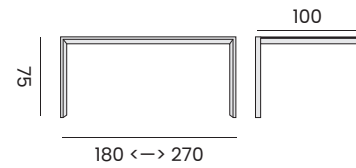

LIPPI

manual rectangular extendable table,
table extensible rectangulaire manuelle,

1. **97952** | alu black, ceramic glass dark grey, 100x180 <-> 270
   alu noir, plateau en céramique verre gris foncé, 100x180 <-> 270
2. **97953** | alu white, ceramic glass light grey, 100x180 <-> 270
   alu blanc, plateau en céramique verre gris clair, 100x180 <-> 270