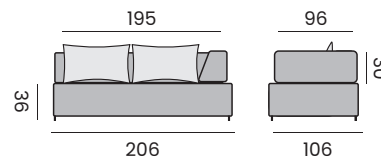

3-seat - *canapé 3P*

alu white - senda dragon

97901 | seat element, *unité 3P*

97904 | backrest, arm left + cushion
unité dossier 3P, accoudoir gauche+ coussin

97905 | backrest, arm right + cushion
unité dossier 3P, accoudoir droite + coussin

alu charcoal - senda sombra

97909 | seat element, *unité 3P*

97912 | backrest, arm left + cushion
unité dossier 3P, accoudoir gauche+ coussin

97914 | backrest, arm right + cushion
unité dossier 3P, accoudoir droite + coussin