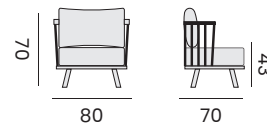

CASABLANCA

fabric sunbrella, quick dry foam
tissu sunbrella, mousse séchage rapide

1-seat - *fauteuil*

1. **99984** | recycled teak, frame only
   *teck recyclé, **seulement la structure***
2. **99996** | cushion set heritage leaf
   set coussins heritage leaf
3. **99997** | cushion set heritage papyrus
   set coussins heritage papyrus