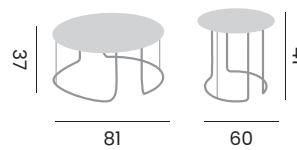

LAGOS

coffee table (2 pieces)
table basse (2 pièces)

98203 | alu charcoal, ceramic charcoal
alu charcoal, céramique charcoal