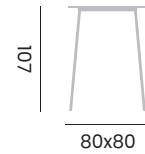

square bar table
table de bar carrée

- **96154** | alu white, ceramic glass light grey 80x80
  alu blanc, plateau en ceramique verre grise claire, 80x80