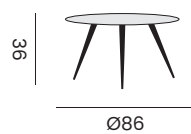

coffee table - *table basse*

- **96086** | alu green
  alu vert
- **96040** | alu charcoal
  alu charcoal
- **96115** | alu white
  alu blanc