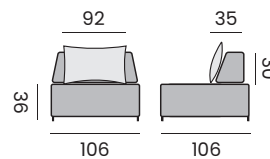

alu charcoal - senda sombra

- 97908** | seat element, *unité 1P*
- 97910** | backrest + cushion, *unité dossier + coussin*

TOTTI

fabric agora, quick dry foam, swivel
tissu agora, mousse séchage rapide, système de rotation