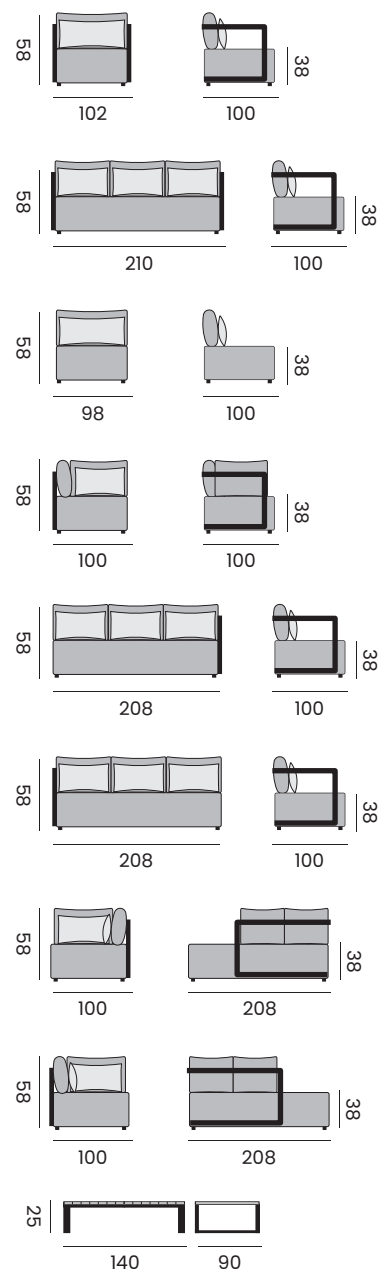

3-seat - *canapé 3P*

1. **97969** | teak - twitell IO + cushions, *teck - twitell IO + coussins*
   98101 | teak - mario siesta ecru + cushions, *teck - mario siesta écru + coussins*

element - *unité 1P*

1. **97970** | teak - twitell IO + cushions, *teck - twitell IO + coussins*
   98102 | teak - mario siesta ecru + cushions, *teck - mario siesta écru + coussins*

corner element - *unité de coin*

1. **97971** | teak - twitell IO + cushions, *teck - twitell IO + coussins*
   98103 | teak - mario siesta ecru + cushions, *teck - mario siesta écru + coussins*

3-seat, arm left - *canapé 3P accoudoir gauche*

1. **97972** | teak - twitell IO + cushions, *teck - twitell IO + coussins*
   98104 | teak - mario siesta ecru + cushions, *teck - mario siesta écru + coussins*

3-seat, arm right - *canapé 3P accoudoir droit*

1. **97973** | teak - twitell IO + cushions, *teck - twitell IO + coussins*
   98105 | teak - mario siesta ecru + cushions, *teck - mario siesta écru + coussins*

longchair, arm left - *chaise longue accoudoir gauche*

1. **97974** | teak - twitell IO + cushions, *teck - twitell IO + coussins*
   98106 | teak - mario siesta ecru + cushions, *teck - mario siesta écru + coussins*

longchair, arm right - *chaise longue accoudoir droit*

1. **97975** | teak - twitell IO + cushions, *teck - twitell IO + coussins*
   98107 | teak - mario siesta ecru + cushions, *teck - mario siesta écru + coussins*

coffee table - *table basse*

1. **97976** | teak - *teck*