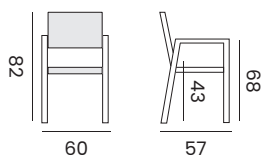

SEMARANG

dining chair - *fauteuil*

95054 | teak, *teck*

cushion - *coussin* H4 W55 D60

95057 | sunbrella heritage papyrus
sunbrella heritage papyrus