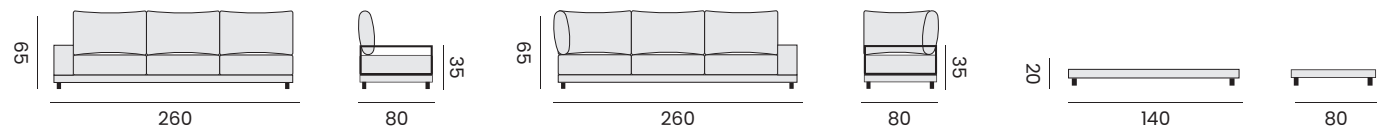

FARO

3-seat, 2-seat with corner
coffee table, fabric sunproof, quick dry foam
*canapé 3P, canapé 2P avec unité de coin
table basse, tissu sunproof, mousse séchage rapide*

lounge set - salon

97419 | teak/alu backrest, cushion ecru
teck/dossier alu, coussin naturel