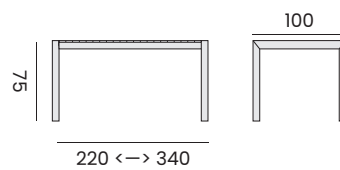

98120 | legs alu charcoal, teak top, 120x320
pieds en alu charcoal, plateau en teck, 120x320

PORTO

rectangular extendable table
table extensible rectangulaire

98200 | alu charcoal, teak top, 100x220<->340
 alu charcoal, plateau en teck, 100x220<->340