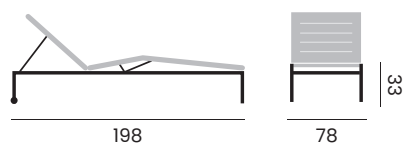

TREMEZZO

stackable sunlounger, wheels
lit bain de soleil empilable, roues

- **96101** | alu charcoal, padded textylène olefin dark grey
  alu charcoal, textilène matelassé oléfine gris foncé
- **96099** | alu white, padded textylène light grey
  alu blanc, textilène matelassé gris clair
- **97168** | alu linnen, padded textylène beige
  alu lin, textilène matelassé beige