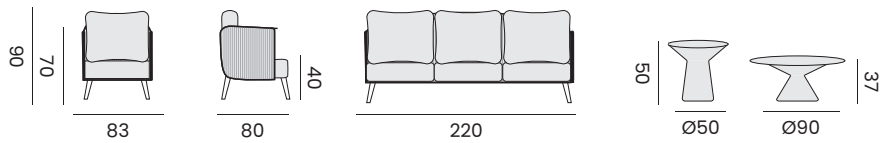

MENDOZA

fabric sunproof, quick dry foam
tissu sunproof, mousse séchage rapide

1-seat - *fauteuil*

97162 | alu linnen - rope beige + cushion
alu lin - corde beige + coussin

3-seat - *canapé 3P*

97163 | alu linnen - rope beige + cushion
alu lin - corde beige + coussin

DIAZ

coffee table, alu linnen, ceramic top 12mm
table basse, alu lin, plateau en ceramique 12mm

97164 | Ø50 H

97165 | Ø90 H

VIGO

fabric sunbrella, sock 8cm olefin, quick dry foam
tissu sunbrella, chaussette 8cm oléfine, mousse séchage rapide