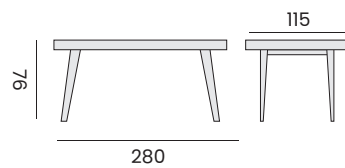

MYKONOS

rectangular table - *table rectangulaire*

97435 | teak 115x280
teck 115x280