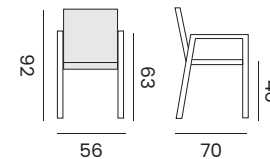

PEDRO

stackable armchair - *fauteuil empilable*

- **97597** | alu black, textylène black
  alu noir, textilène noir
- **97599** | alu white, textylène light grey
  alu blanc, textilène gris clair