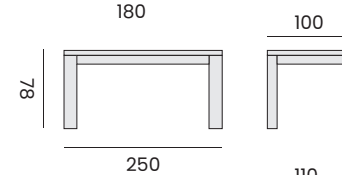

rectangular table - *table rectangulaire*

99445 | recycled teak 110x300
teck recyclé 110x300