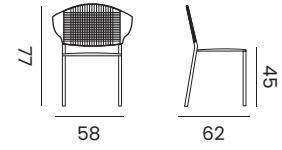

FORLI

stackable side chair - *chaise empilable*

- **96192** | stainless steel black, rope dark grey
  acier inoxydable noir, corde grise foncée
- **96193** | stainless steel white, rope light grey
  acier inoxydable blanc, corde grise claires