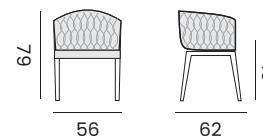

VIGO

dining chair

sock 8 cm, cushion sunbrella quick dry foam

fauteuil

chaussette 8 cm, coussin sunbrella mousse séchage rapide

97637 | alu charcoal, sock olefin dark grey
alu charcoal, chaussette oléfine gris foncée

97771 | alu white, sock olefin grey
alu blanc, chaussette oléfine grise claire