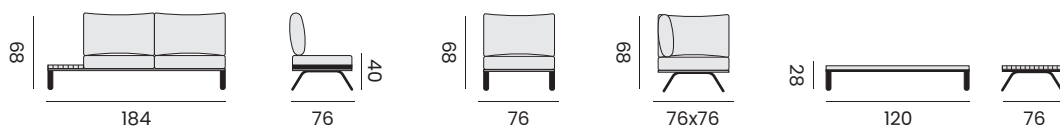

FUERTE

2x 2-seat, 1-seat element, corner seat, coffee table,
fabric oléfin + 6 pillows
2x canapé 2P, fauteuil, unité de coin, table basse
tissu oléfine + 6 coussins déco

lounge set - salon

97407 | alu black/teak - cushions dark grey, rope black
alu noir/teck - coussins gris foncé, corde noir