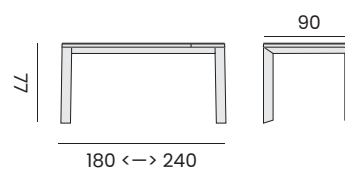

BETTINI

manual rectangular extendable table
table extensible rectangulaire manuelle

- **96116** | alu charcoal, ceramic antracite, 90x180 <-> 240
  alu charcoal, plateau en céramique antracite, 90x180 <-> 240
- **96127** | alu white, ceramic mixed white, 90x180 <-> 240
  alu blanc, plateau en céramique blanc mixé, 90x180 <-> 240
- **97158** | alu linnen, ceramic romano travertino, 90x180 <-> 240
  alu lin, plateau en céramique romano travertino, 90x180 <-> 240

- **96126** | alu charcoal, ceramic antracite, 100x220 <-> 280
  alu charcoal, plateau en céramique antracite, 100x220 <-> 280
- **96128** | alu white, ceramic mixed white, 100x220 <-> 280
  alu blanc, plateau en céramique blanc mixé, 100x220 <-> 280
- **97159** | alu linnen, ceramic romano travertino, 100x220 <-> 280
  alu lin, plateau en céramique romano travertino, 100x220 <-> 280