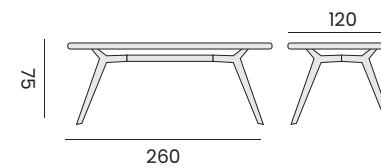

MALI

rectangular table,
table rectangulaire

- **96180** | alu charcoal, ceramic top black, 120x260
  alu charcoal, plateau en céramique noir, 120x260
- **96181** | alu white, ceramic top white, 120x260
  alu blanc, plateau en céramique blanc, 120x260