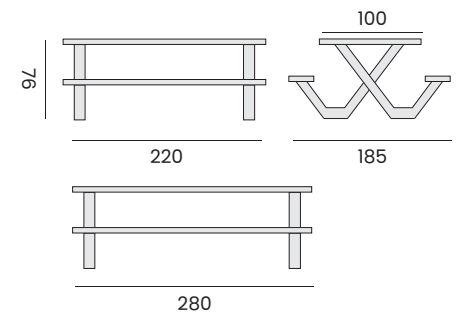

CARELLI

rectangular picnic table
table rectangulaire pique-nique

- **97392** | alu charcoal, new teak top, 100x220
  alu charcoal, plateau en teck nouveau, 100x220
- **97394** | alu white, new teak top, 100x220
  alu blanc, plateau en teck nouveau, 100x220
- **97393** | alu charcoal, new teak top, 100x280
  alu charcoal, plateau en teck nouveau, 100x280
- **97395** | alu white, new teak top, 100x280
  alu blanc, plateau en teck nouveau, 100x280