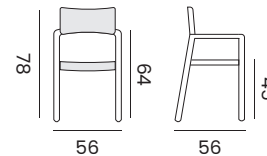

CHILI

stackable padded armchair
inserted cushion quick dry foam
*fauteuil empilable rembourré
mousse séchage rapide*

- **96182** | alu charcoal, textylène antracite
  alu charcoal, textylène antracite
- **96183** | alu white, textylène white/sand
  alu blanc, textylène blanc/sable
- **97157** | alu linnen, textylène beige
  alu lin, textylène beige