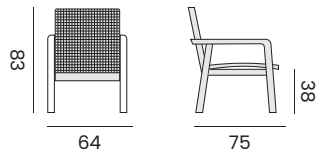

DIEGO

1-seat - *fauteuil*

1. **97768** | alu white - rope olefin light grey
   alu blanc - corde oléfine grise claire
2. **97753** | alu black - rope black + teak armrest
   alu noir - corde noir + accoudoirs en teck