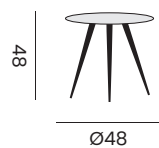

coffee table (2 pieces)
table basse (2 pièces)

- 97628** | alu charcoal
alu charcoal
- 97629** | alu white
alu blanc
- 97631** | alu black
alu noir

SORRENTO

side table - *table d'appoint*

- 96093** | alu charcoal
alu charcoal
- 96114** | alu white
alu blanc