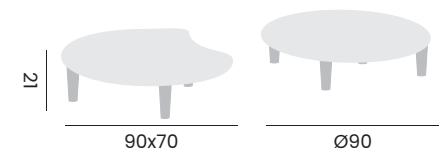

SANTORINI

coffee table - *table basse*

- **97433** | teak, half moon
  teck, demi lune
- **97434** | teak, round
  teck, ronde