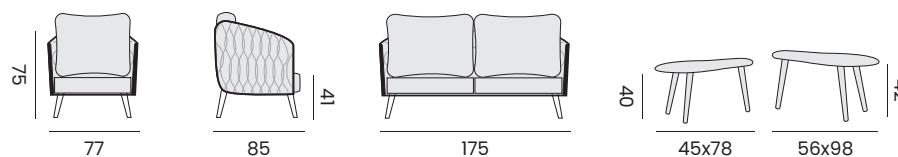

coffee table (2 pieces) - *table basse (set 2 pièces)*

1. **97628** | alu charcoal - *alu charcoal*
2. **97629** | alu white - *alu blanc*