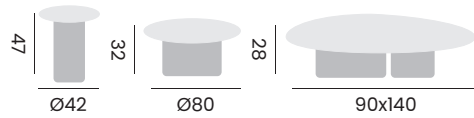

VIALLI

coffee table,
teak - top sintered stone
table basse,
teck - plateau en pierre frittée

- **97996** | small H47 Ø42cm
- **97997** | medium H32 Ø80cm
- **97998** | large H28 L140 W90