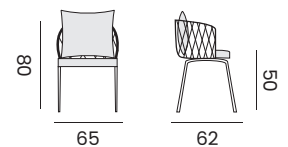

EDEN

dining chair - *fauteuil*

97640 alu charcoal, rope olefin grey,
cushion olefin grey
*alu charcoal, corde oléfine grise,
coussin oléfine gris*

97641 alu white, rope olefin light grey,
cushion olefin light grey
*alu blanc, corde oléfine grise claire,
coussin oléfine gris claire*