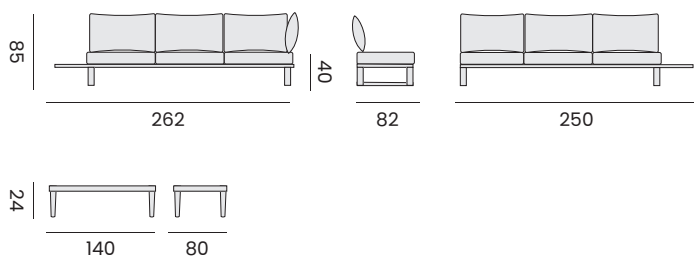

VALDEZ

3-seat left corner, 3-seat, coffee table,
fabric sunproof, quick dry foam + pillows
canapé 3P coin gauche, canapé 3P, table basse
tissu sunproof, mousse séchage rapide + coussins déco

lounge set - *salon*

97440 | alu charcoal/teak - cushions dark grey
alu charcoal/teck - coussins gris foncé