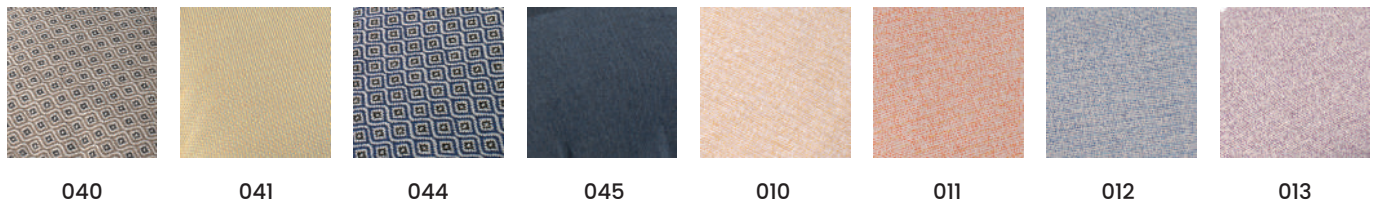

PILLOW, COUSSIN DÉCO

sunbrella, 35x60cm

- **72040** Komo rafia
- **71014** catania yellow
- **71015** catania orange
- **71016** catania blue
- **71017** catania purple