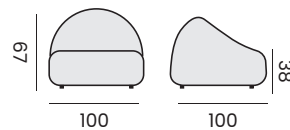

1-seat - fauteuil

97999 | bruma niebla + 2 cushions + 1 pillow
bruma niebla + 2 coussins + 1 coussin déco

FESTINI

fabric agora, quick dry foam
tissu agora, mousse séchage rapide

1-seat - fauteuil

97940 | senda dragon