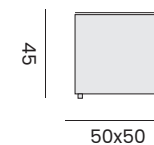

FIRENZE

side table, round cord wicker
table d'appoint, résine tressée ronde

1. **99520** wicker natural brushed, frozen glass top
   résine tressée naturelle brossée, plateau en verre dépoli
2. **99038** wicker black, frozen glass top
   résine tressée noire, plateau en verre dépoli