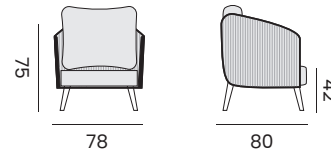

VIGO

fabric sunbrella, sock 8cm olefin, quick dry foam
tissu sunbrella, chaussette 8cm oléfine, mousse séchage rapide

1-seat - *fauteuil*

1. **97635** | alu charcoal - sock dark grey
   alu charcoal - chaussette grise foncée
2. **97774** | alu white - sock light grey
   alu blanc - chaussette grise claire