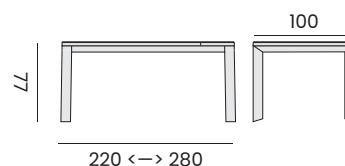

BETTINI

manual rectangular extendable table
table extensible rectangulaire manuelle

- **96116** | alu charcoal, ceramic antracite, 90x180 <-> 240
  alu charcoal, plateau en céramique antracite, 90x180 <-> 240
- **96127** | alu white, ceramic mixed white, 90x180 <-> 240
  alu blanc, plateau en céramique blanc mixé, 90x180 <-> 240
- **97158** | alu linnen, ceramic romano travertino, 90x180 <-> 240
  alu lin, plateau en céramique romano travertino, 90x180 <-> 240

- **96126** | alu charcoal, ceramic antracite, 100x220 <-> 280
  alu charcoal, plateau en céramique antracite, 100x220 <-> 280
- **96128** | alu white, ceramic mixed white, 100x220 <-> 280
  alu blanc, plateau en céramique blanc mixé, 100x220 <-> 280
- **97159** | alu linnen, ceramic romano travertino, 100x220 <-> 280
  alu lin, plateau en céramique romano travertino, 100x220 <-> 280