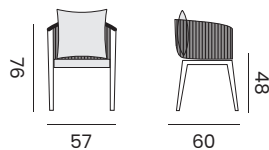

dining chair - *chaise*

97161 | alu linnen, rope beige
cushion olefin
alu lin, corde beige
coussin oléfine

UNO

dining chair - *fauteuil*

- 97694** | alu white, cushion sunproof grey
rope olefin light grey
*alu blanc, coussin sunproof gris
corde oléfine grise claire*
- 97697** | alu charcoal, cushion olefin dark grey
rope olefin dark grey
*alu charcoal, coussin oléfine gris foncé
corde oléfine grise foncée*