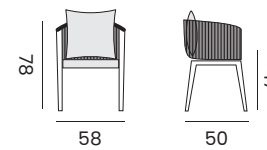

GABON

dining chair - *fauteuil*

1. **97620** | alu charcoal, cushion olefin dark grey,
   rope olefin dark grey
   *alu charcoal, coussin oléfine gris foncé,
   corde oléfine grise foncée*
2. **97621** | alu white, cushion olefin light grey
   rope olefin light grey
   *alu blanc, coussin oléfine gris clair
   corde oléfine grise claire*