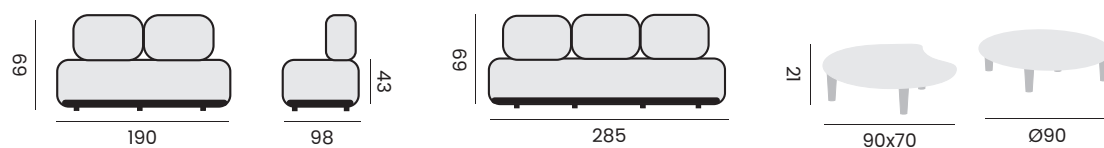

3-seat - *canapé 3P*

97432 | teak, cushion natural
teck, coussin naturel

coffee table - *table basse*

97433 | teak, half moon H21 L90 W70
teck, demi lune H21 L90 W70

97434 | teak, round H21 Ø90 W70
teck, ronde H21 Ø90 W70