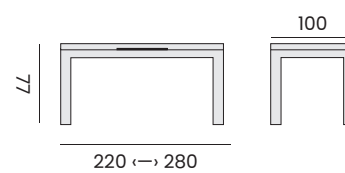

COPPI

automatic rectangular extendable table,
table extensible rectangulaire automatique

- **97755** | alu charcoal, ceramic dark grey, 90x160 <-> 210
  alu charcoal, plateau en céramique gris foncé, 90x160 <-> 210
- **97757** | alu white, ceramic white, 90x160 <-> 210
  alu blanc, plateau en céramique blanc, 90x160 <-> 210
- **97756** | alu charcoal, ceramic dark grey, 100x220 <-> 280
  alu charcoal, plateau en céramique gris foncé, 100x220 <-> 280
- **97758** | alu white, ceramic white, 100x220 <-> 280
  alu blanc, plateau en céramique blanc, 100x220 <-> 280