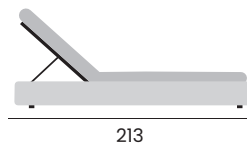

TRENTI

sunlounger, fabric agora
lit bain de soleil, tissu agora

97977 | alu charcoal, senda dragon
alu charcoal, senda dragon