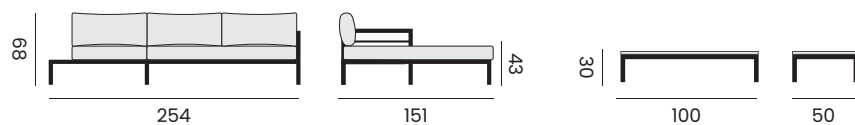

NATAL

2-seat, longchair
coffee table, fabric olefin + 3 pillows
canapé 2P, chaise longue
table basse, tissu oléfine + 3 coussins déco

lounge set - *salon*

95078 | alu black/teak - cushions dark grey
alu noir/teck - coussins gris foncés