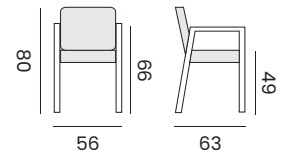

ANTIBES

dining chair - *fauteuil*

1. **97652** alu charcoal, cushion olefin jute,
   teak armrest
   *alu charcoal, coussin oléfine jute,
   accoudoirs en teck*
2. **97670** alu white, cushion olefin grey,
   teak armrest
   *alu blanc, coussin oléfine gris,
   accoudoirs en teck*