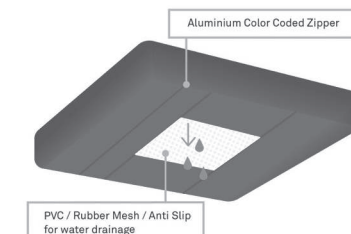

MARIOSIRTORI SIESTA

100% Solution dyed polypropylene, 720 g/m²

100 % polypropylène teinté dans la masse, 720 g/m²

Characteristics

- OUTperform series in solution dyed Polypropylene
- 100% Recyclable fabrics
- Martindale and Pilling suitable for upholstery
- Anti-allergic
- Resistant to fungus, bacteria, sunlight, humidity, chlorine, food stains and sweat
- Compatible with delicate baby skin
- Eco-friendly (low energy for cleaning, long lasting life cycle, easy to use)
- Thermoregulating and transpiring
- Resists years of washing, no odor absorption, washing only at 30° cycle and with small detergent
- Quick drying, very comfortable and lightweight, easy to clean
- Bleach cleanable by using a very small quantity of bleach mixed up with water; it is very important that the bleach is properly removed with water and that the fabric is carefully dried up before sun light exposure.

Maintenance tips

Machine wash at 30 degrees Celsius and air dry (do not iron or tumble dry)

Les caractéristiques