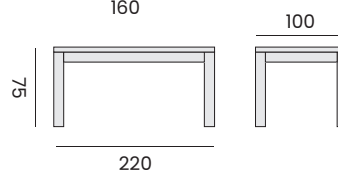

IBIZA

rectangular table - *table rectangulaire*

99992 | recycled teak 100x250
teck recyclé 100x250

rectangular table - *table rectangulaire*

99995 | recycled teak 110x300
teck recyclé 110x300

PRESTON

square coffee table
table d'appoint carrée

99084 | teak 50x50
teck 50x50

BLACKBURN

square folding coffee table
table d'appoint carrée pliante

99090 | teak 70x70
teck 70x70

NORWICH

square table - *table carrée*

99087 | teak 80x80
teck 80x80

rectangular table - *table rectangulaire*

99088 | teak 90x160
teck 90x160

rectangular table - *table rectangulaire*

99089 | teak 100x220
teck 100x220