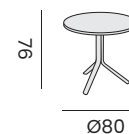

round folding table
table pliante ronde

96190 | alu charcoal, ceramic antracite Ø80
alu charcoâl, céramique antracite Ø80