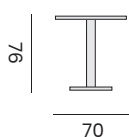

PRADA

square folding table
table pliante carrée

94024 | alu white, 70x70
alu blanc, 70x70

94026 | alu charcoal, 70x70
alu charcoâl, 70x70

94054 | alu black, 70x70
alu noir, 70x70