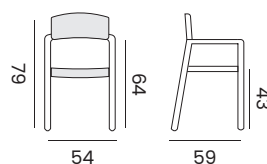

GENÈVE

stackable dining chair - *fauteuil empilable*

98023 | alu charcoal, rope black, textylène silver grey
alu charcoal, corde noire, textylène gris argent