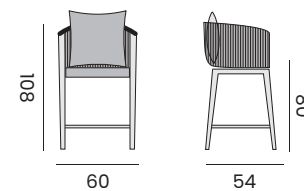

GABON

bar chair
sock 8 cm, fabric olefin, quick dry foam
chaise de bar
chaussette 8 cm, tissu oléfine, mousse séchage rapide

- **97622** | alu charcoal - rope olefin dark grey
  alu charcoal - corde oléfine gris foncée
- **97623** | alu white - rope olefin light grey
  alu blanc - corde oléfine grise claire