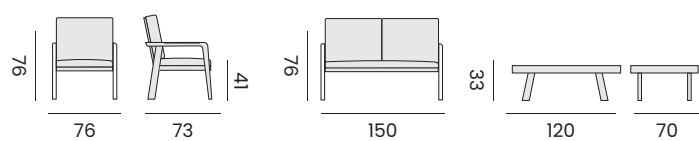

GADELOUPE

2x 1-seat, 2-seat, coffee table
fabric olefin + 4 pillows
2x fauteuil, canapé 2P
table basse, tissu oléfine + 4 coussins

lounge set - salon

97650 | alu charcoal/teak - cushions jute
alu charcoal/teck - coussins jute

97674 | alu white/teak - cushions grey
alu blanc/teck - coussins gris