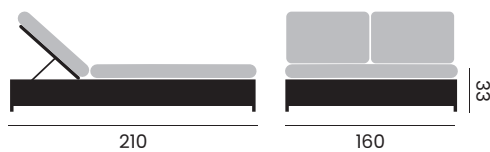

CIRO

double sunlounger, fabric sunproof
lit bain de soleil double, tissu sunproof

96140 | alu white, cushion ecru
alu blanc, coussin écreu

96141 | alu black, cushion dark grey
alu noir, coussin gris foncé